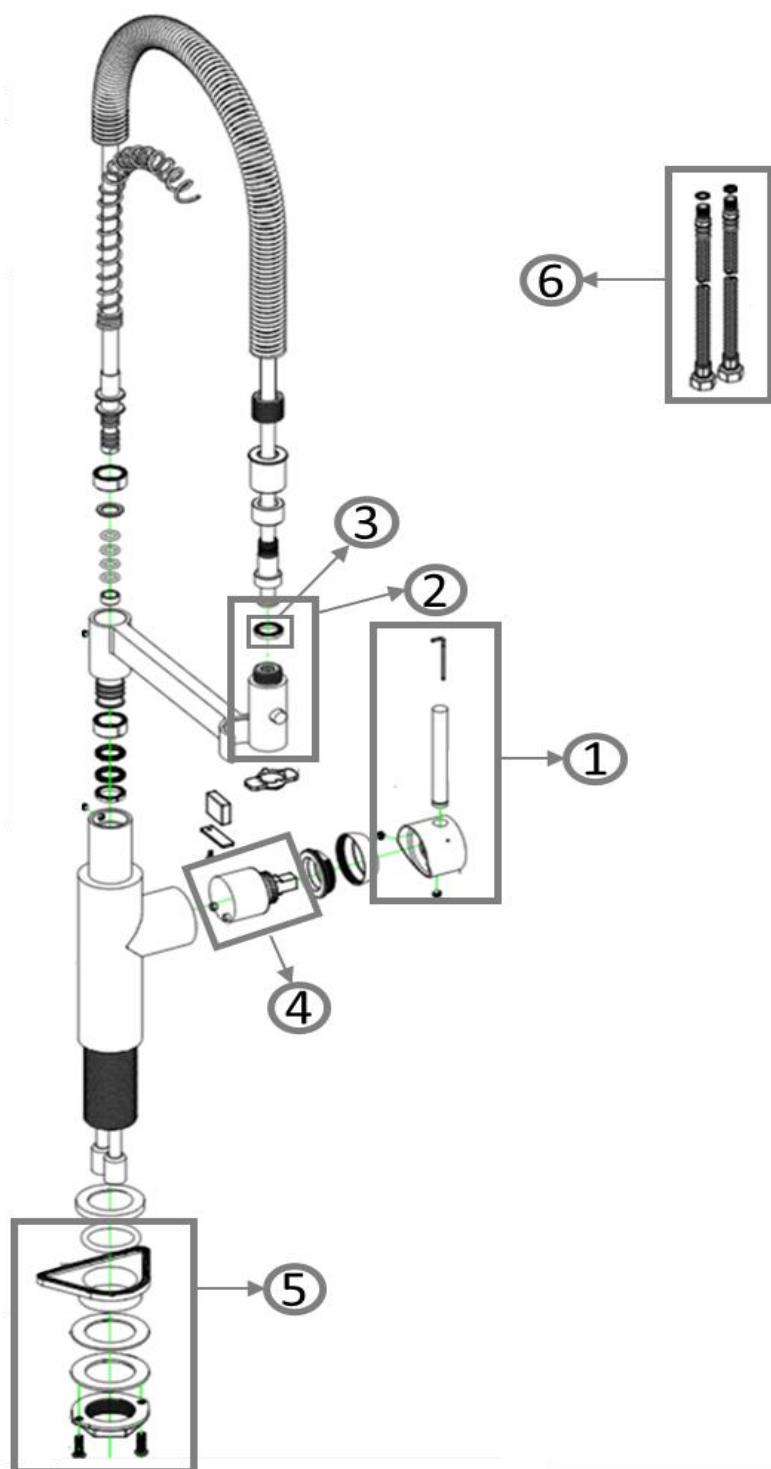

INFORMATIONS SUR LES PRODUITS

Modèle	9280 00
Collection	Steel Expert 2.0
Débit du jet laminaire	5,4 l/min
Débit du jet de douche	4,8 l/min
Cartouche	Ø35 mm avec disques en céramique
Longueur de sortie	185 mm
Hauteur de la sortie	170 mm
Matériau	Acier inoxydable massif
Plage de pivotement	360°
Angle d'ouverture du levier	25°
Kit de tuyaux de raccordement	Longueur 600 mm
Flexible de douche	
Support magnétique	

Tenir compte de l'installation par rapport au mur, car le réglage de l'eau froide et de l'eau chaude s'effectue à 45° en direction de l'évier de cuisine et en direction du mur.

FINISHES

Numéro d'article	Description
9280 00 LC	Acier inoxydable massif
9280 00 05	Anthracite

CARACTÉRISTIQUES DU PRODUIT

PIÈCES DE RECHANGE

PIÈCES DE RECHANGE

Pos.	Numéro d'article	Description	Nombre
1	9280 80 LC 9280 80 05	Poignée de robinetterie	1
2	9280 05 LC 9280 05 05	Douchette à main	1
3	9252 64 00	Joint d'étanchéité	1
4	9668 62 00	Cartouche	1
5	9273 65 00	Kit de fixation	1
6	9270 73 00	Kit de tuyaux de raccordement	1