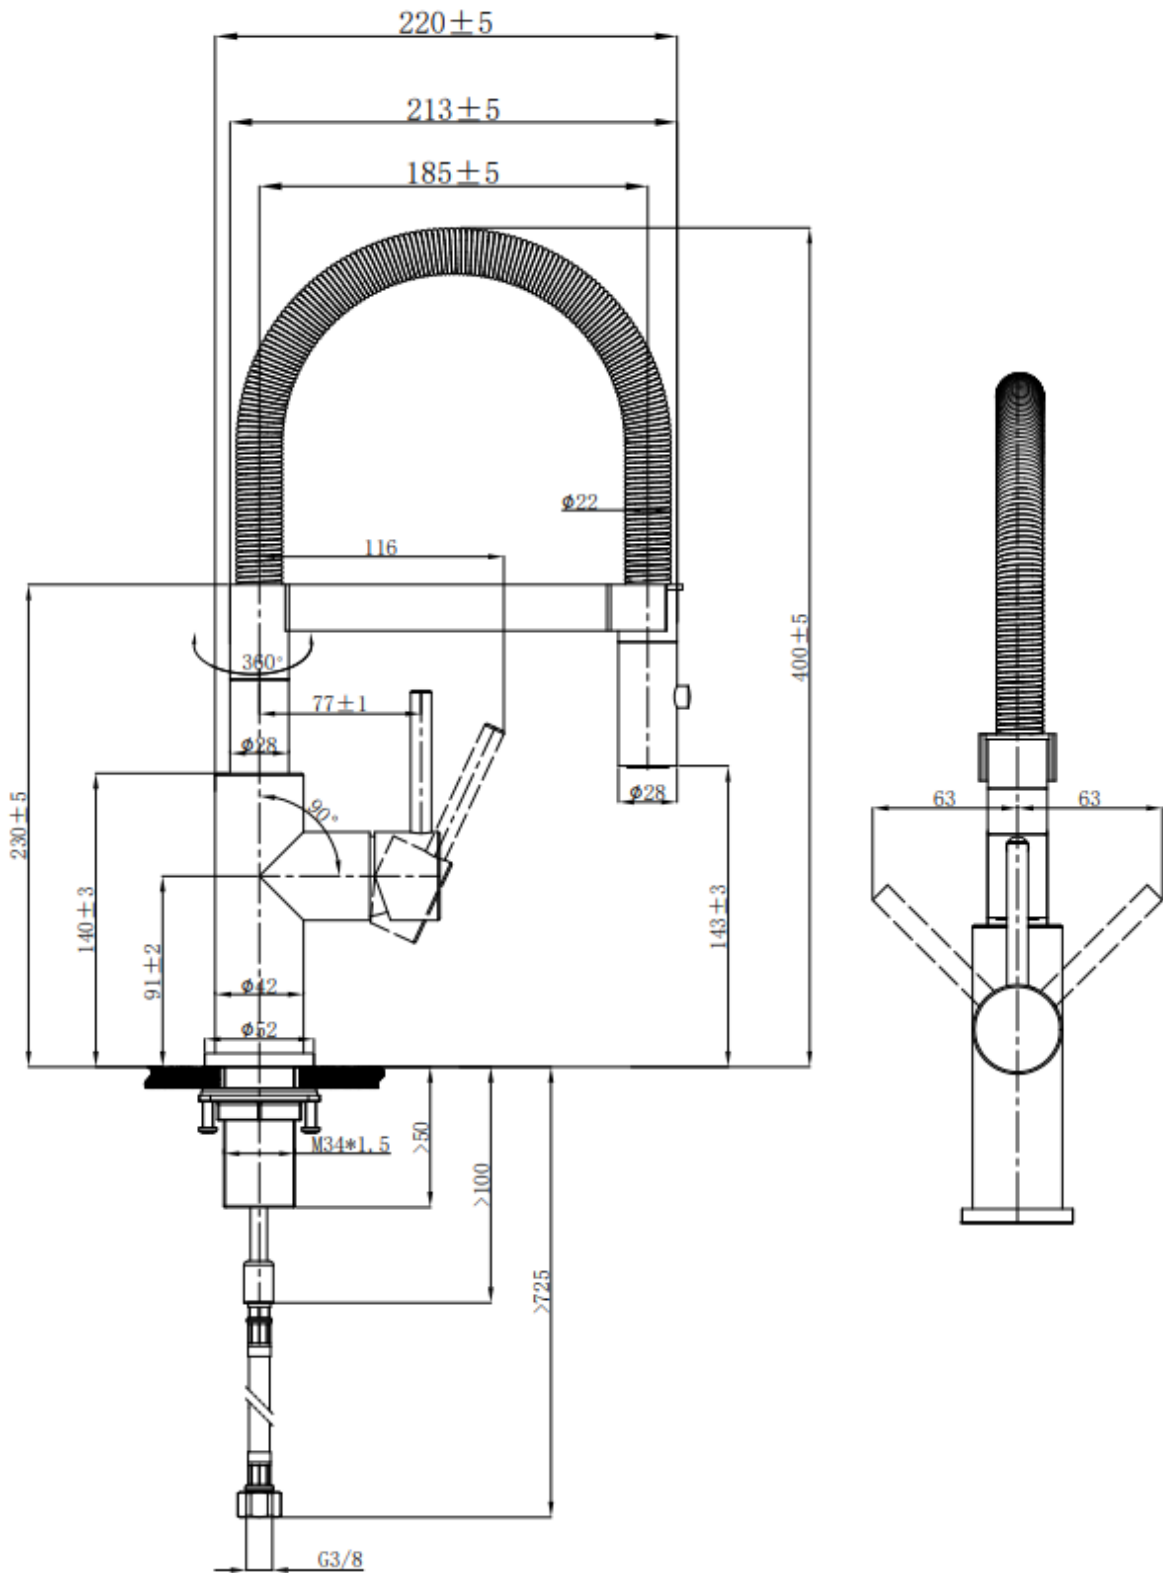

## INFORMATIONS SUR LES PRODUITS

Modèle	9273 00
Collection	Steel Expert Compact
Débit du jet laminaire	5,4 l/min
Débit du jet de douche	4,8 l/min
Cartouche	Ø35 mm avec disques en céramique
Longueur de sortie	185 mm
Hauteur de la sortie	143 mm
Matériau	Acier inoxydable massif
Plage de pivotement	360°
Angle d'ouverture du levier	25°
Kit de tuyaux de raccordement	Longueur 600 mm
Flexible de douche	
Support magnétique	

Tenir compte de l'installation par rapport au mur, car le réglage de l'eau froide et de l'eau chaude s'effectue à 45° en direction de l'évier de cuisine et en direction du mur.

## FINISHES

Numéro d'article	Description
9273 00 LC	Acier inoxydable massif
9273 00 05	Anthracite

## CARACTÉRISTIQUES DU PRODUIT

DESSIN TECHNIQUE

PIÈCES DE RECHANGE

PIÈCES DE RECHANGE

Pos.	Numéro d'article	Description	Nombre
1	9273 70 00	Kit régulateur de jet	1
2	9273 80 LC 9273 80 05	Poignée de robinetterie	1
3	9668 62 00	Cartouche	1
4	9273 65 00	Contre-raccord	1
5	9586 73 00	Kit de tuyaux de raccordement	1
6	9273 64 00	Joint d'étanchéité	1
7	9273 05 LC 9273 05 05	Douchette à main	1