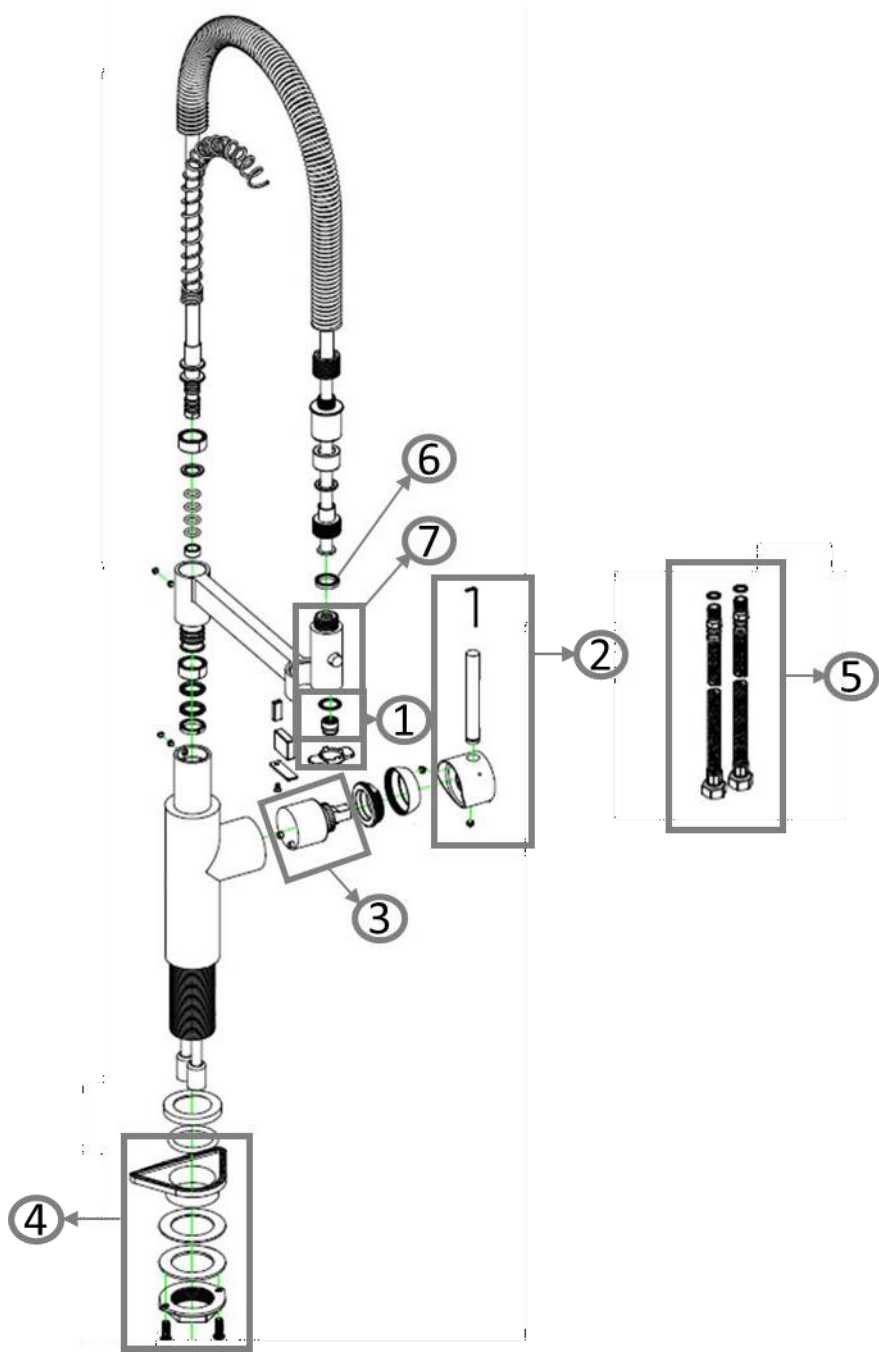

## INFORMATIONS SUR LES PRODUITS

Modèle	9273 00
Collection	Steel Expert Compact
Débit du jet laminaire	5,4 l/min
Débit du jet de douche	4,8 l/min
Cartouche	Ø35 mm avec disques en céramique
Longueur de sortie	185 mm
Hauteur de la sortie	143 mm
Matériau	Acier inoxydable massif
Plage de pivotement	360°
Angle d'ouverture du levier	25°
Kit de tuyaux de raccordement	Longueur 600 mm
Flexible de douche	
Support magnétique	

Tenir compte de l'installation par rapport au mur, car le réglage de l'eau froide et de l'eau chaude s'effectue à 45° en direction de l'évier de cuisine et en direction du mur.

## FINISHES

Numéro d'article	Description
9273 00 LC	Acier inoxydable massif
9273 00 05	Anthracite

## CARACTÉRISTIQUES DU PRODUIT

DESSIN TECHNIQUE

PIÈCES DE RECHANGE

PIÈCES DE RECHANGE

Pos.	Numéro d'article	Description	Nombre
1	9273 70 00	Kit régulateur de jet	1
2	9273 80 LC 9273 80 05	Poignée de robinetterie	1
3	9668 62 00	Cartouche	1
4	9273 65 00	Contre-raccord	1
5	9586 73 00	Kit de tuyaux de raccordement	1
6	9273 64 00	Joint d'étanchéité	1
7	9273 05 LC 9273 05 05	Douchette à main	1