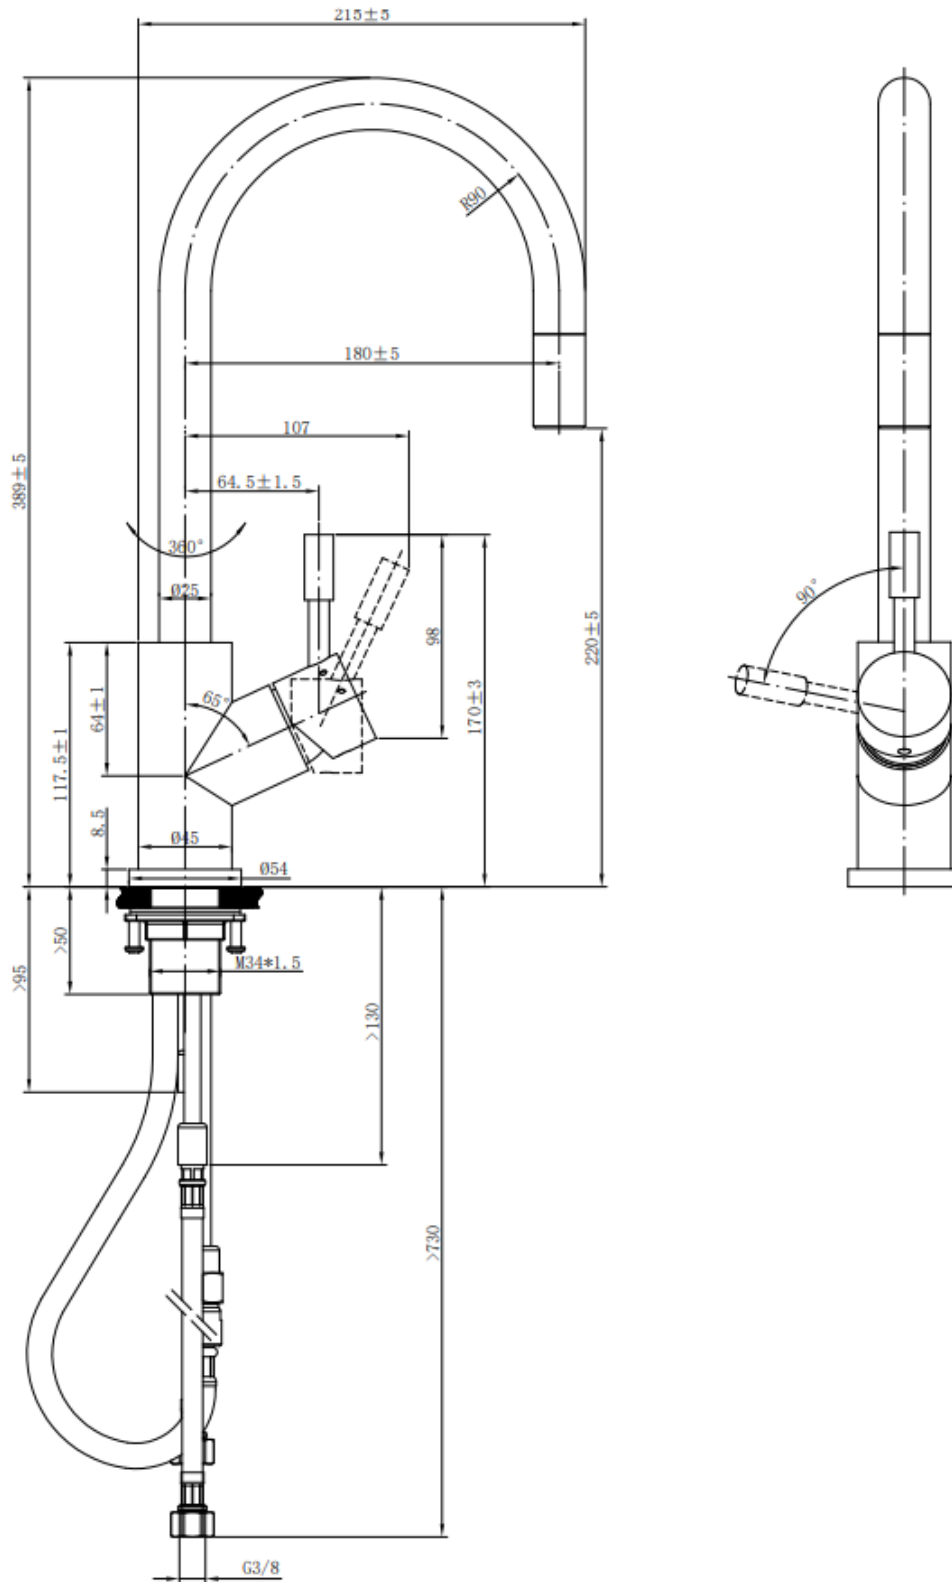

## INFORMATIONS SUR LES PRODUITS

Modèle	9254 00
Collection	Umbrella Flex
Débit	11,5 l/min
Cartouche	Ø35 mm avec disques en céramique
Longueur de sortie	180 mm
Hauteur de la sortie	220 mm
Matériau	Acier inoxydable massif
Plage de pivotement	360°
Angle d'ouverture du levier	25°
Kit de tuyaux de raccordement	Longueur 600 mm
Flexible de douche	Intégré, extractible, longueur 1800 mm

Possibilité de monter le robinet directement devant un mur, car le réglage de l'eau chaude et froide se fait à 90° en direction de l'évier de la cuisine.

## FINISHES

Numéro d'article	Description
9254 00 LC	Acier inoxydable massif
9254 00 LE	Acier inoxydable massif poli
9254 00 03	Or
9254 00 04	Bronze
9254 00 05	Anthracite

## CARACTÉRISTIQUES DU PRODUIT

DESSIN TECHNIQUE

PIÈCES DE RECHANGE

PIÈCES DE RECHANGE

Pos.	Numéro d'article	Description	Nombre
1	9253 05 LC 9253 05 LE 9253 05 03 9253 05 04 9253 05 05	Kit régulateur de jet	1
2	9253 80 LC 9253 80 LE 9253 80 03 9253 80 04 9253 80 05	Poignée de robinetterie	1
3	9668 62 00	Cartouche	1
4	9251 65 00	Contre-raccord	1
5	9586 73 00	Kit de tuyaux de raccordement	1
6	9252 64 00	Joint d'étanchéité	1
7	9254 61 00	Flexible de douche	1
8	9251 78 00	Raccord de connexion	1
9	9252 71 00	Ressort de rappel	1