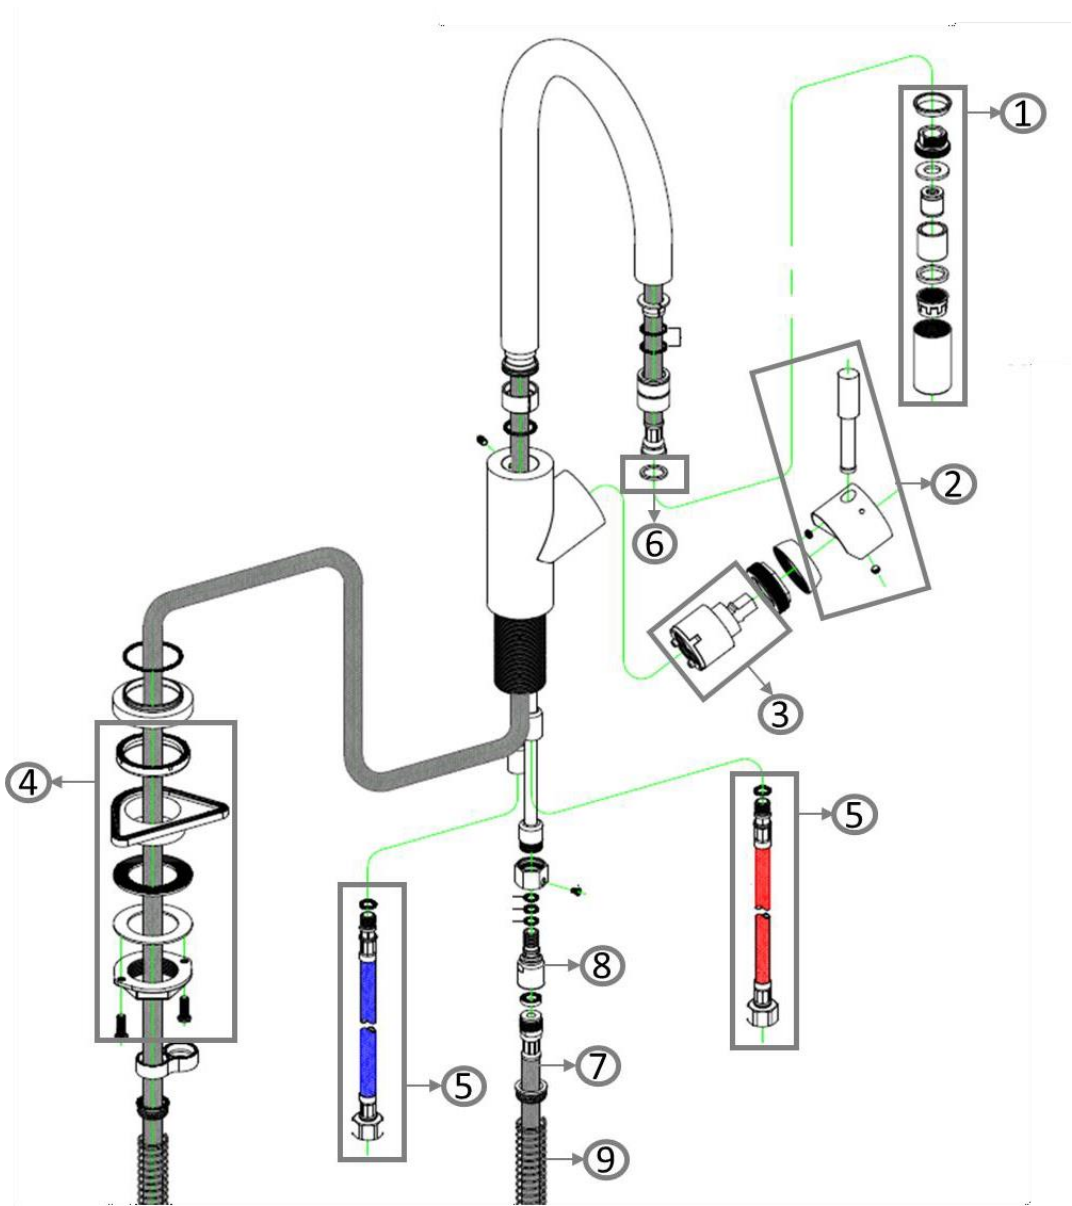

## INFORMATIONS SUR LES PRODUITS

Modèle	9254 00
Collection	Umbrella Flex
Débit	11,5 l/min
Cartouche	Ø35 mm avec disques en céramique
Longueur de sortie	180 mm
Hauteur de la sortie	220 mm
Matériau	Acier inoxydable massif
Plage de pivotement	360°
Angle d'ouverture du levier	25°
Kit de tuyaux de raccordement	Longueur 600 mm
Flexible de douche	Intégré, extractible, longueur 1800 mm

Possibilité de monter le robinet directement devant un mur, car le réglage de l'eau chaude et froide se fait à 90° en direction de l'évier de la cuisine.

## FINISHES

Numéro d'article	Description
9254 00 LC	Acier inoxydable massif
9254 00 LE	Acier inoxydable massif poli
9254 00 03	Or
9254 00 04	Bronze
9254 00 05	Anthracite

## CARACTÉRISTIQUES DU PRODUIT

DESSIN TECHNIQUE

PIÈCES DE RECHANGE

PIÈCES DE RECHANGE

Pos.	Numéro d'article	Description	Nombre
1	9253 05 LC 9253 05 LE 9253 05 03 9253 05 04 9253 05 05	Kit régulateur de jet	1
2	9253 80 LC 9253 80 LE 9253 80 03 9253 80 04 9253 80 05	Poignée de robinetterie	1
3	9668 62 00	Cartouche	1
4	9251 65 00	Contre-raccord	1
5	9586 73 00	Kit de tuyaux de raccordement	1
6	9252 64 00	Joint d'étanchéité	1
7	9254 61 00	Flexible de douche	1
8	9251 78 00	Raccord de connexion	1
9	9252 71 00	Ressort de rappel	1