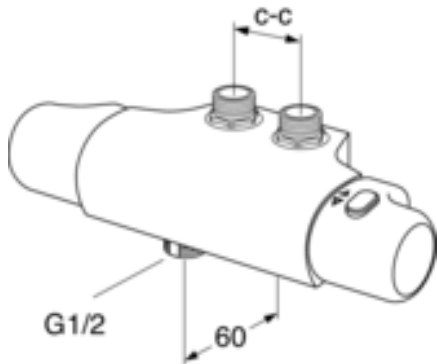

## Förpackningsinformation

Längd: 225 mm | Bredd: 205 mm | Höjd: 70 mm

Vikt: 2.25 kg

Antal i förpackning: 1 st

## Montering & Skötsel

Före installation måste ledningarna vara rensade fram till blandaren. Blandaren ansluts med kallvattenledningen till höger och varmvattenledningen till vänster. Vattentryck: max 1000 kPa, min 50 kPa. Varmvattentemperatur max: 80°C, min 45°C. Vi ansvarar ej för fel som uppstått på grund av felaktig montering.

## Teknisk information

- Anslutningsdimension: 40 c-c