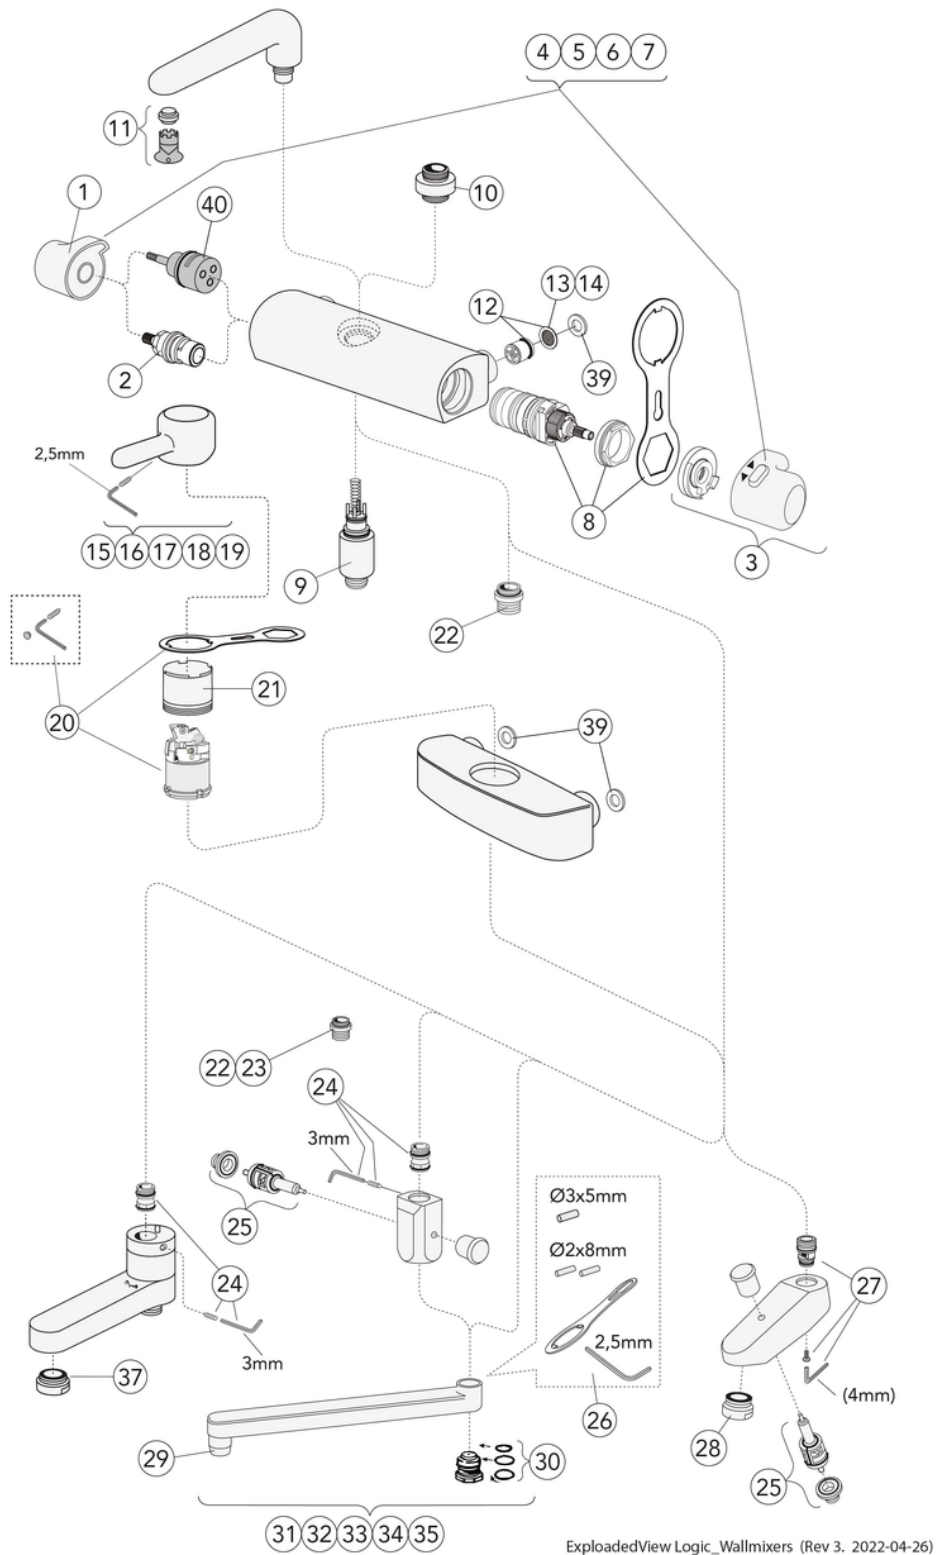

Reservdelar

Nr.	Produkt	RSK-nr.	Art-nr.
1	Vred för mängdsidan	8612693	GB41638530 01
2	Ventilöverstycke	8612696	GB41638529 01
3	Vred för temperatursidan	8612694	GB41638525 01
8	Termostatsinsats	8612677	GB41638334 01
9	Omkastare	8126948	GB41638545 01
10	Utloppsnyppel	8187333	GB41638339 01
11	Strålsamlare	8242222	GB41638542 01
12	Backventil med filter	8612654	GB41632698 02
13	Filter för backventil	8612662	GB41635633 02
14	Filter för backventil	8612659	GB41635633 10
15	Ettgreppspak Logic	8613128	GB41638514 01
19	Ettgreppspak Logic	8613132	GB41638515 25
20	Kerampaket	8613149	GB41637352 01
21	Låsring M45x1,5	8591985	GB41637261 01
22	Anslutningsnyppel	8187332	GB41634757 01
23	Anslutningsnyppel	8187329	GB41634756 01
24	Anslutningsnyppel	8187286	GB41636359 01
25	Dragomkastare	8612750	GB41636577 01
26	Detaljer för slagbegränsning	8593770	GB41633972
27	Anslutningsnyppel	8187330	GB41637347
28	Strålsamlare	8242059	GB41634555 01
29	Strålsamlare	8242213	GB41630131 01
30	O-ringsats för utloppspip	8591069	GB41633952 01
32	Svängbar utloppspip	8303318	GB41633632
37	Strålsamlare	8242196	GB41637387 01
38	Dragknopp omkastare	8221723	GB41636822 01
39	Packning	8437031	GB41635641
40	Omkastare	8439697	GB41639500 01