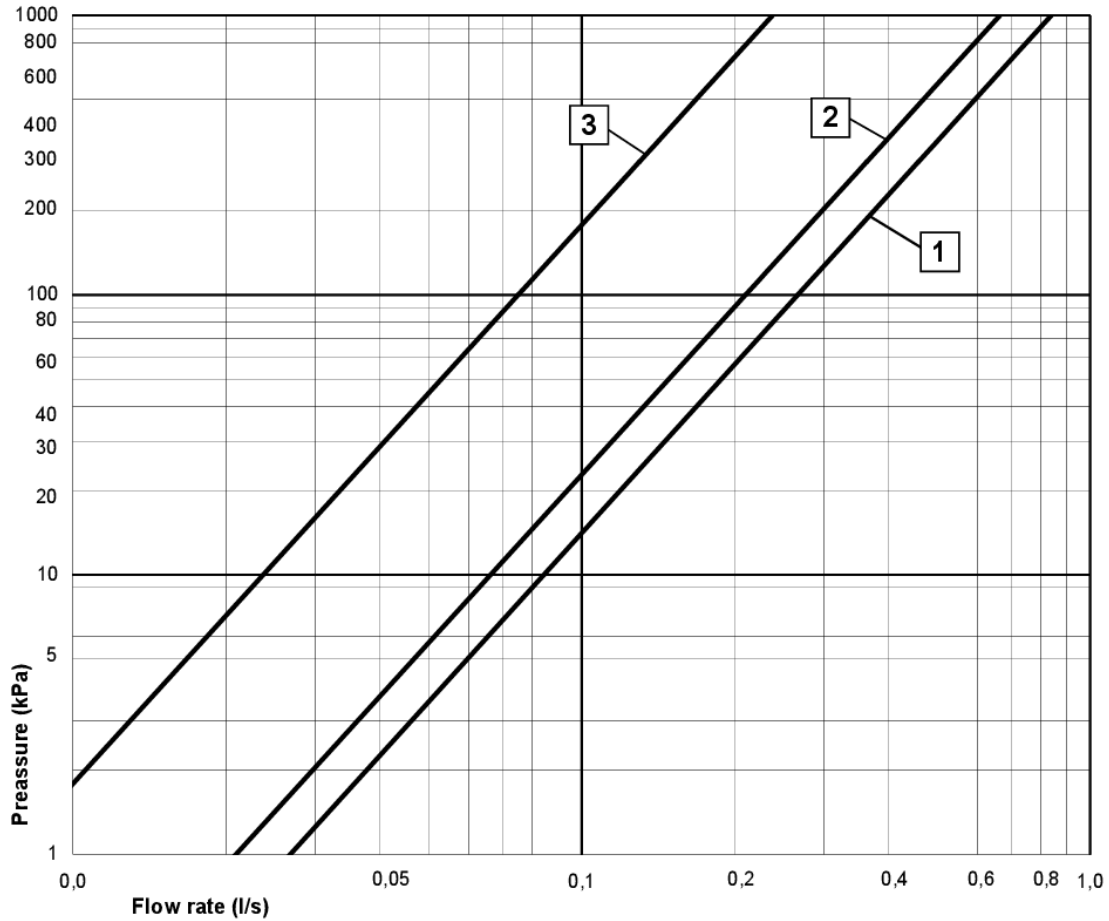

Art.nr.
GB41204944

EAN
7393792229944

Pakkaustiedot

Pituus: 225 mm | Leveys: 205 mm | Korkeus: 70 mm

Paino: 2.25 kg

Pakkauksen numero: 1 pc

Kokoaminen & hoito

Energiamerkintä ja -sertifiointi

Tekniset tiedot

- Liitäntäkoko: 40 c-c

Varaosat

Nr.	Tuote	Art.nr.
1		GB41638530 01
2		GB41638529 01
3		GB41638525 01
8		GB41638334 01
9		GB41638545 01
10		GB41638339 01
11		GB41638542 01
12		GB41632698 02
13		GB41635633 02
14		GB41635633 10
15		GB41638514 01
19		GB41638515 25
20		GB41637352 01
21		GB41637261 01
22		GB41634757 01
23		GB41634756 01
24		GB41636359 01
25	Vaihdin	GB41636577 01
26		GB41633972
27		GB41637347
28		GB41634555 01
29		GB41630131 01
30		GB41633952 01
32		GB41633632
37		GB41637387 01
38		GB41636822 01
39		GB41635641
40		GB41639500 01

SMARTER
BATHROOMS

FLOW CHART

LOGIC THERMOSTATIC BATHTUB AND SHOWER MIXER

- 1** Max flow (bath- and shower outlet)
- 2** Bathtub outlet
- 3** Shower set GB41103250

A MEMBER OF THE
VILLEROY & BOCH GROUP

Villeroy & Boch Gustavsberg AB
Box 400, 134 29 Gustavsberg
Phone +46 (0)8-570 391 00
www.gustavsberg.com | info@gustavsberg.com