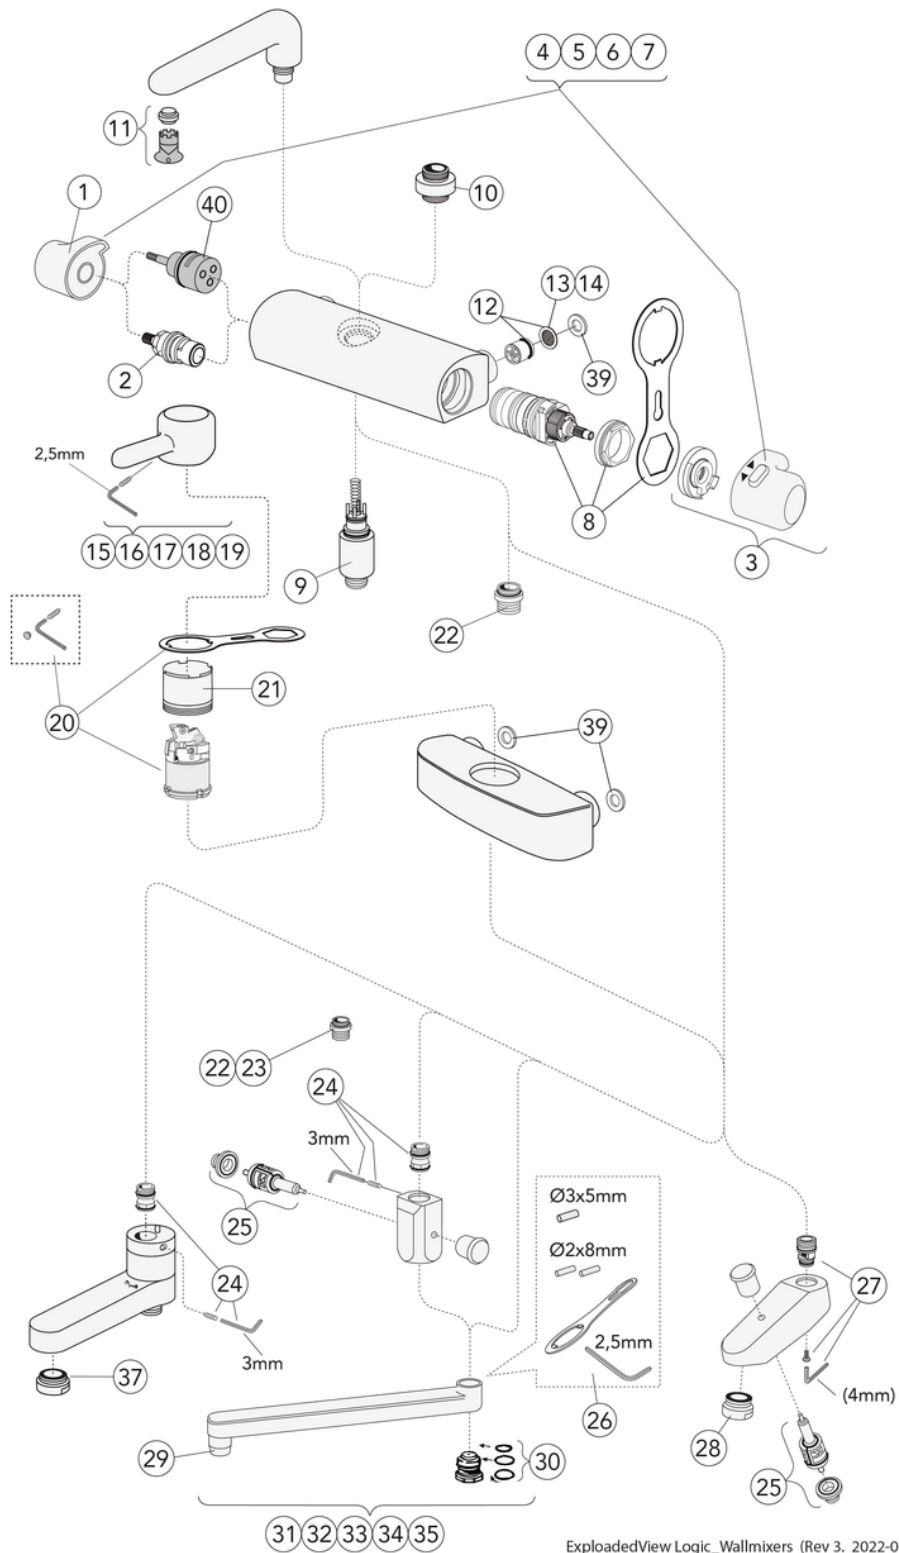

Quality of life since 1825

Tuotteen ominaisuudet

SAFE TOUCH

- Safe Touch reduces the heat on the front of the mixer
- Maintains even water temperature
- Can be expanded with bathtub spout

Artikkelien numero

Art.nr.
GB41204944

EAN
7393792229944

Pakkaustiedot

Pituus: 225 mm | Leveys: 205 mm | Korkeus: 70 mm

Paino: 2.25 kg

Pakkauksen numero: 1 pc

Kokoaminen & hoito

Energiamerkintä ja -sertifiointi

Tekniset tiedot

- Liitäntäkoko: 40 c-c

Varaosat

Nr.	Tuote	Art.nr.
1		GB41638530 01
2		GB41638529 01
3		GB41638525 01
8		GB41638334 01
9		GB41638545 01
10		GB41638339 01
11		GB41638542 01
12		GB41632698 02
13		GB41635633 02
14		GB41635633 10
15		GB41638514 01
19		GB41638515 25
20		GB41637352 01
21		GB41637261 01
22		GB41634757 01
23		GB41634756 01
24		GB41636359 01
25	Vaihdin	GB41636577 01
26		GB41633972
27		GB41637347
28		GB41634555 01
29		GB41630131 01
30		GB41633952 01
32		GB41633632
37		GB41637387 01
38		GB41636822 01
39		GB41635641
40		GB41639500 01

SMARTER
BATHROOMS

FLOW CHART

LOGIC THERMOSTATIC BATHTUB AND SHOWER MIXER

- 1** Max flow (bath- and shower outlet)
- 2** Bathtub outlet
- 3** Shower set GB41103250

A MEMBER OF THE
VILLEROY & BOCH GROUP

Villeroy & Boch Gustavsberg AB
Box 400, 134 29 Gustavsberg
Phone +46 (0)8-570 391 00
www.gustavsberg.com | info@gustavsberg.com