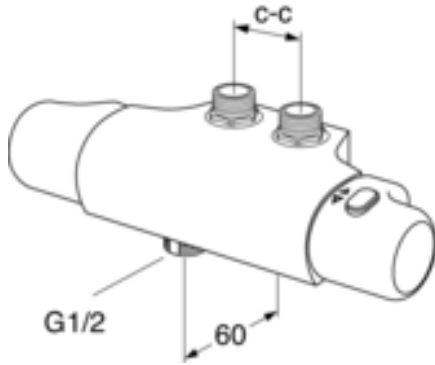

Art.nr.
GB41204944

EAN
7393792229944

Pakkaustiedot

Pituus: 225 mm | Leveys: 205 mm | Korkeus: 70 mm

Paino: 2.25 kg

Pakkauksen numero: 1 pc

Kokoaminen & hoito

Energiamerkintä ja -sertifiointi

Tekniset tiedot

- Liitäntäkoko: 40 c-c

Varaosat

Nr.	Tuote	Art.nr.
1		GB41638530 01
2		GB41638529 01
3		GB41638525 01
8		GB41638334 01
9		GB41638545 01
10		GB41638339 01
11		GB41638542 01
12		GB41632698 02
13		GB41635633 02
14		GB41635633 10
15		GB41638514 01
19		GB41638515 25
20		GB41637352 01
21		GB41637261 01
22		GB41634757 01
23		GB41634756 01
24		GB41636359 01
25	Vaihdin	GB41636577 01
26		GB41633972
27		GB41637347
28		GB41634555 01
29		GB41630131 01
30		GB41633952 01
32		GB41633632
37		GB41637387 01
38		GB41636822 01
39		GB41635641
40		GB41639500 01