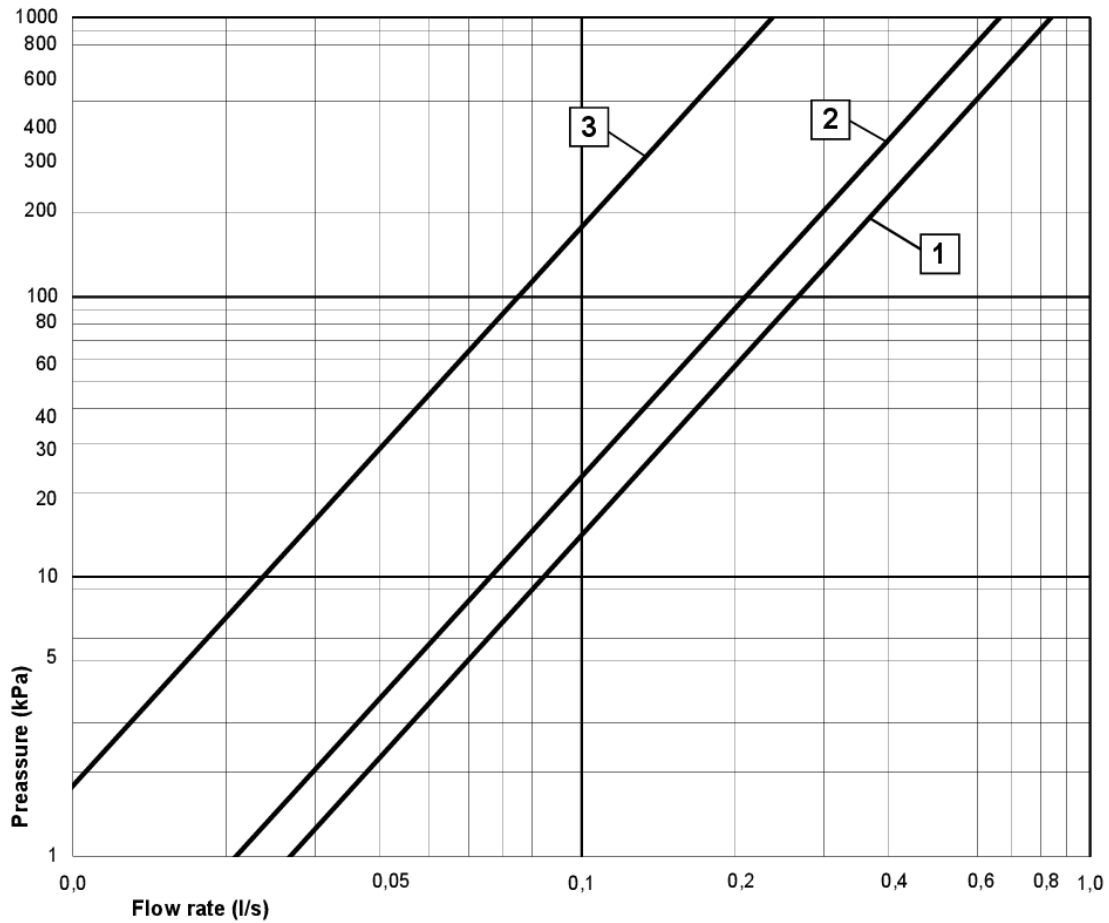

EAN
7393792229944

Pakendiinfo

Pikkus: 225 mm | Laius: 205 mm | Kõrgus: 70 mm

Kaal: 2.25 kg

Number pakendis: 1 pc

Paigaldus ja hooldus

Energiamärgistus ja vastavustunnistused

Tehniline info

SMARTER
BATHROOMS

FLOW CHART

LOGIC THERMOSTATIC BATHTUB AND SHOWER MIXER

- 1** Max flow (bath- and shower outlet)
- 2** Bathtub outlet
- 3** Shower set GB41103250

A MEMBER OF THE
VILLEROY & BOCH GROUP

Villeroy & Boch Gustavsberg AB
Box 400, 134 29 Gustavsberg
Phone +46 (0)8-570 391 00
www.gustavsberg.com | info@gustavsberg.com