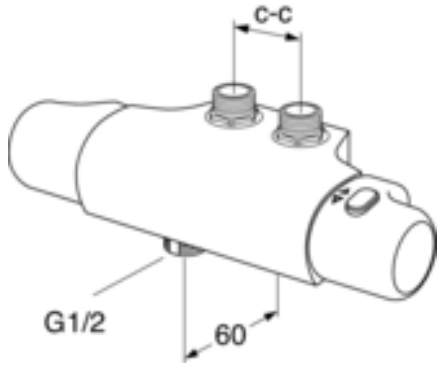

Quality of life since 1825

Toote Omadused

SAFE TOUCH

- Safe Touch reduces the heat on the front of the mixer
- Maintains even water temperature
- Can be expanded with bathtub spout

Article number

Art.nr.
GB41204944

EAN
7393792229944

Pakendiinfo

Pikkus: 225 mm | Laius: 205 mm | Kõrgus: 70 mm

Kaal: 2.25 kg

Number pakendis: 1 pc

Paigaldus ja hooldus

Energiamärgistus ja vastavustunnistused

Tehniline info

- Ühenduse mõõdud: 40 c-c

Varuosad

Nr.	Toote	Art.nr.
1	Veekoguse reguleerimise nupp, Logic	GB41638530 01
2	Keraamiline tööorgan termostaatsegistile Estetic / Logic	GB41638529 01
3	Termostaatsegisti temperatuuri reguleerimise nupp, Logic	GB41638525 01
8	Termostaatsegisti tööorgan	GB41638334 01
9	Suundvahetaja, Logic dušisegistile	GB41638545 01
10	Termostaatsegisti väljalaske ühendus	GB41638339 01
11	Dušisegisti Logic aeraator	GB41638542 01
12	Termostaatsegisti tagasilöögiklapp koos filtriga	GB41632698 02
13	Termostaatsegisti tagasilöögiklapi filter	GB41635633 02
14	Termostaatsegisti tagasilöögiklapi filter	GB41635633 10
15	Valamusegisti Logic kahv	GB41638514 01
19	Valamusegisti Logic kahv, valge	GB41638515 25
20	Valamusegisti tööorgan	GB41637352 01
21	Segisti tööorgani lukustusrõngas M45x1,5	GB41637261 01
22	Segisti väljalaske ühendusnippel	GB41634757 01
23	Segisti väljalaske ühendusnippel tagasilöögiklapiga	GB41634756 01
24	Ühendusnippel Suundvahetaja / jooksutorule	GB41636359 01
25	Tõmmatav suundvahetaja	GB41636577 01
26	Nautic segisti võtmekomplekt	GB41633972
27	Jooksutoru ühendusnippel	GB41637347
28	Vannisegisti Nautic aeraator	GB41634555 01
29	Valamusegisti Nautic aeraator	GB41630131 01
30	O-rõnga komplekt jooksutoru jaoks	GB41633952 01
32	Jooksutoru 150 mm	GB41633632
37	Vannisegisti Coloric aeraator	GB41637387 01
38	Tõmmatava nupuga suundvahetaja	GB41636822 01
39	Seinasegisti tihend ø24,2-15,3x3	GB41635641
40	Veesuuna reguleerimisorgan sisseehitatud suundvahetajaga	GB41639500 01