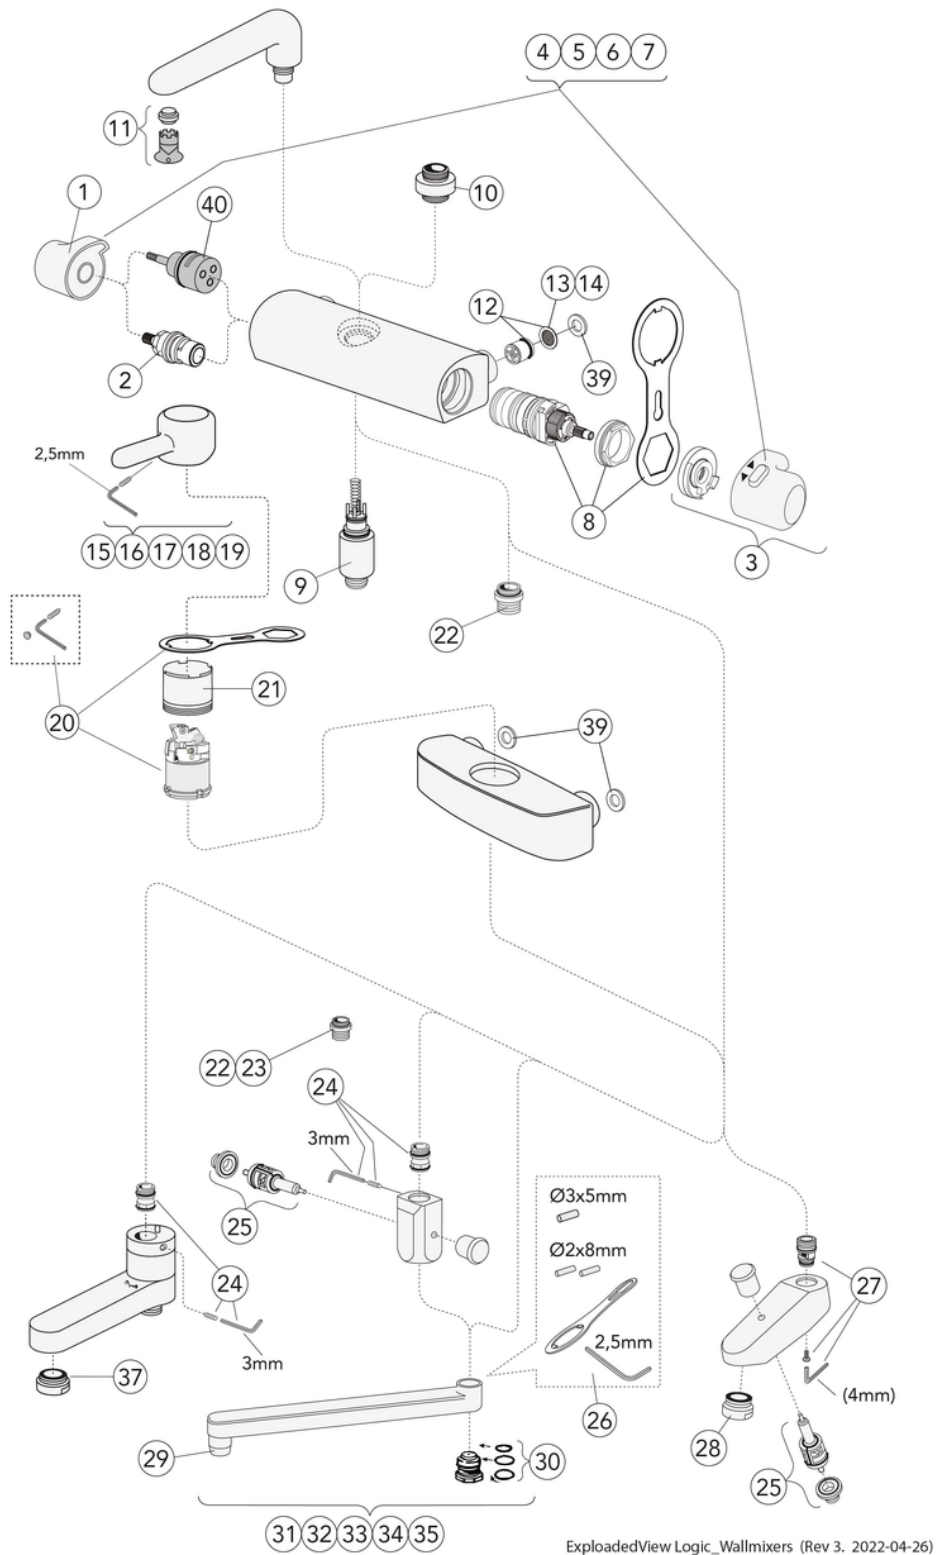

Quality of life since 1825

Toote Omadused

SAFE TOUCH

- Safe Touch reduces the heat on the front of the mixer
- Maintains even water temperature
- Can be expanded with bathtub spout

Article number

Art.nr.
GB41204944

EAN
7393792229944

Pakendiinfo

Pikkus: 225 mm | Laius: 205 mm | Kõrgus: 70 mm

Kaal: 2.25 kg

Number pakendis: 1 pc

Paigaldus ja hooldus

Energiamärgistus ja vastavustunnistused

Tehniline info

- Ühenduse mõõdud: 40 c-c

Varuosad

Nr.	Toote	Art.nr.
1	Veekoguse reguleerimise nupp, Logic	GB41638530 01
2	Keraamiline tööorgan termostaatsegistile Estetic / Logic	GB41638529 01
3	Termostaatsegisti temperatuuri reguleerimise nupp, Logic	GB41638525 01
8	Termostaatsegisti tööorgan	GB41638334 01
9	Suundvahetaja, Logic dušisegistile	GB41638545 01
10	Termostaatsegisti väljalaske ühendus	GB41638339 01
11	Dušisegisti Logic aeraator	GB41638542 01
12	Termostaatsegisti tagasilöögiklapp koos filtriga	GB41632698 02
13	Termostaatsegisti tagasilöögiklapi filter	GB41635633 02
14	Termostaatsegisti tagasilöögiklapi filter	GB41635633 10
15	Valamusegisti Logic kahv	GB41638514 01
19	Valamusegisti Logic kahv, valge	GB41638515 25
20	Valamusegisti tööorgan	GB41637352 01
21	Segisti tööorgani lukustusrõngas M45x1,5	GB41637261 01
22	Segisti väljalaske ühendusnippel	GB41634757 01
23	Segisti väljalaske ühendusnippel tagasilöögiklapiga	GB41634756 01
24	Ühendusnippel Suundvahetaja / jooksutorule	GB41636359 01
25	Tõmmatav suundvahetaja	GB41636577 01
26	Nautic segisti võtmekomplekt	GB41633972
27	Jooksutoru ühendusnippel	GB41637347
28	Vannisegisti Nautic aeraator	GB41634555 01
29	Valamusegisti Nautic aeraator	GB41630131 01
30	O-rõnga komplekt jooksutoru jaoks	GB41633952 01
32	Jooksutoru 150 mm	GB41633632
37	Vannisegisti Coloric aeraator	GB41637387 01
38	Tõmmatava nupuga suundvahetaja	GB41636822 01
39	Seinasegisti tihend ø24,2-15,3x3	GB41635641
40	Veesuuna reguleerimisorgan sisseehitatud suundvahetajaga	GB41639500 01