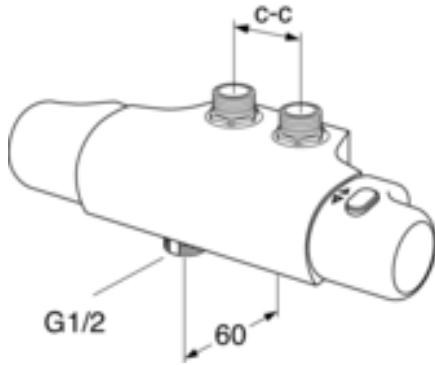

Quality of life since 1825

Produkta īpašības

SAFE TOUCH

- Safe Touch reduces the heat on the front of the mixer
- Maintains even water temperature
- Can be expanded with bathtub spout

Article number

Art.nr.
GB41204944

EAN
7393792229944

Pakuotēs informācija

Garums: 225 mm | Platums: 205 mm | Augstums: 70 mm

Svoris: 2.25 kg

Pakuotēs numeris: 1 pc

Montāža un kopšana

Enerģijas marķējums un sertifikāti

Techninē informācija

- Standarta savienojuma dimensija: 40 c-c

Atsarginės dalys

ExplodedView Logic_Wallmixers (Rev 3. 2022-04-26)

Nr.	Produkta	Art.nr.
1	Apjoma regulators	GB41638530 01
2	Vārsta augšējais elements	GB41638529 01
3	Temperatūras regulators	GB41638525 01
8	Termostatiskais kārtidžs	GB41638334 01
9	Plūsmas sadalītājs	GB41638545 01
10	Izvades nipelis	GB41638339 01
11	Aerators	GB41638542 01
12	Pretvārsts ar filtru	GB41632698 02
13	Pretvārsta filtrs	GB41635633 02
14	Pretvārsta filtrs	GB41635633 10
15	Pārslēgs, Logic	GB41638514 01
19	Pārslēgs, Logic	GB41638515 25
20	Keramikas paka	GB41637352 01
21	Sprostgredzens M45x1.5	GB41637261 01
22	Savienojošais nipelis	GB41634757 01
23	Savienojošais nipelis	GB41634756 01
24	Savienojošais nipelis	GB41636359 01
25	Izvelkamā tipa ūdens plūsmas sadalītājs	GB41636577 01
26	Informācija par griešanās ierobežotāju	GB41633972
27	Savienojošais nipelis	GB41637347
28	Aerators	GB41634555 01
29	Aerators	GB41630131 01
30	Blīvgredzenu komplekts snīpim	GB41633952 01
32	Grozāms snīpis	GB41633632
37	Aerators	GB41637387 01
38	Izvelkamā tipa ūdens plūsmas sadalīta poga	GB41636822 01
39	Starplika	GB41635641
40	Plūsmas sadalītājs	GB41639500 01