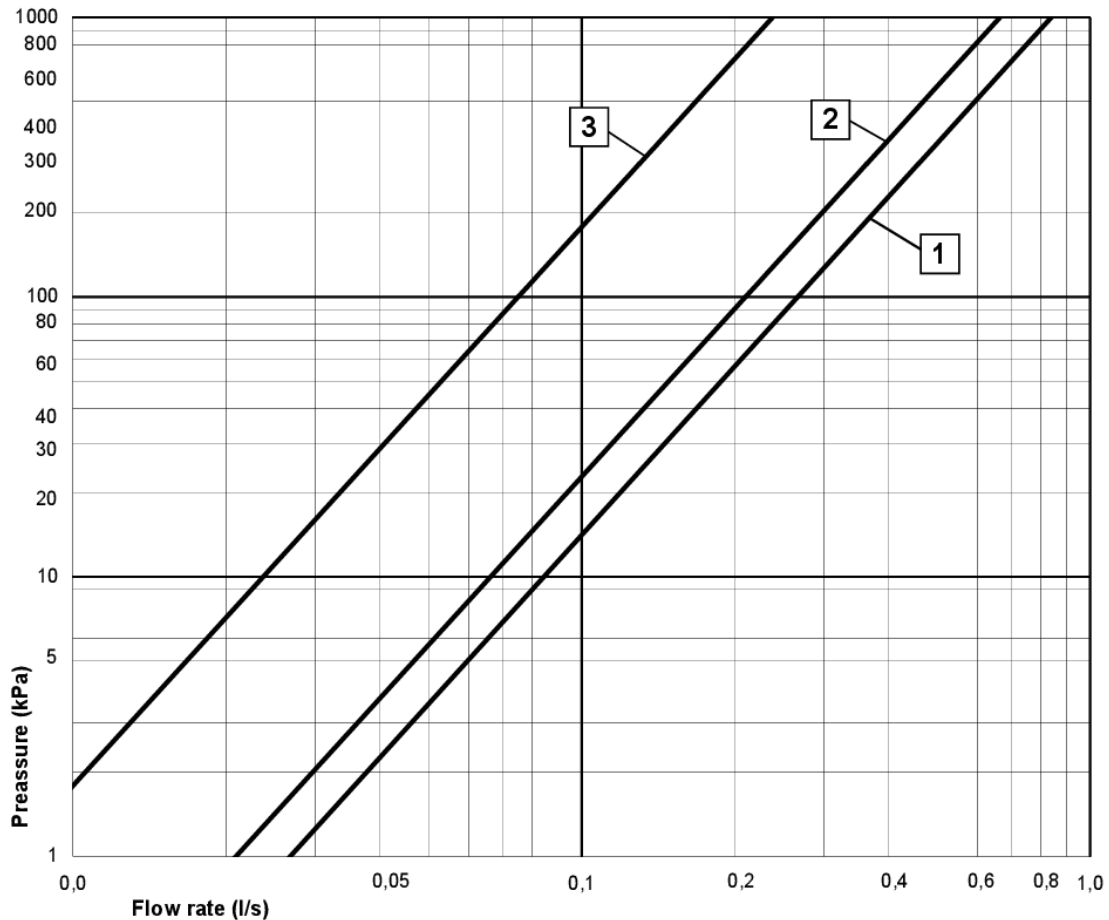

EAN
7393792229944

Pakuotēs informācija

Garums: 225 mm | Platums: 205 mm | Augstums: 70 mm

Svoris: 2.25 kg

Pakuotēs numeris: 1 pc

Montāža un kopšana

Enerģijas marķējums un sertifikāti

Techninē informācija

- Standarta savienojuma dimensija: 40 c-c

Atsarginės dalys

ExplodedView Logic_Wallmixers (Rev 3. 2022-04-26)

Nr.	Produkta	Art.nr.
1	Apjoma regulators	GB41638530 01
2	Vārsta augšējais elements	GB41638529 01
3	Temperatūras regulators	GB41638525 01
8	Termostatiskais kārtidžs	GB41638334 01
9	Plūsmas sadalītājs	GB41638545 01
10	Izvades nipelis	GB41638339 01
11	Aerators	GB41638542 01
12	Pretvārsts ar filtru	GB41632698 02
13	Pretvārsta filtrs	GB41635633 02
14	Pretvārsta filtrs	GB41635633 10
15	Pārslēgs, Logic	GB41638514 01
19	Pārslēgs, Logic	GB41638515 25
20	Keramikas paka	GB41637352 01
21	Sprostgredzens M45x1.5	GB41637261 01
22	Savienojošais nipelis	GB41634757 01
23	Savienojošais nipelis	GB41634756 01
24	Savienojošais nipelis	GB41636359 01
25	Izvelkamā tipa ūdens plūsmas sadalītājs	GB41636577 01
26	Informācija par griešanās ierobežotāju	GB41633972
27	Savienojošais nipelis	GB41637347
28	Aerators	GB41634555 01
29	Aerators	GB41630131 01
30	Blīvgredzenu komplekts snīpim	GB41633952 01
32	Grozāms snīpis	GB41633632
37	Aerators	GB41637387 01
38	Izvelkamā tipa ūdens plūsmas sadalīta poga	GB41636822 01
39	Starplika	GB41635641
40	Plūsmas sadalītājs	GB41639500 01

SMARTER
BATHROOMS

FLOW CHART

LOGIC THERMOSTATIC BATHTUB AND SHOWER MIXER

- 1** Max flow (bath- and shower outlet)
- 2** Bathtub outlet
- 3** Shower set GB41103250

A MEMBER OF THE
VILLEROY & BOCH GROUP

Villeroy & Boch Gustavsberg AB
Box 400, 134 29 Gustavsberg
Phone +46 (0)8-570 391 00
www.gustavsberg.com | info@gustavsberg.com