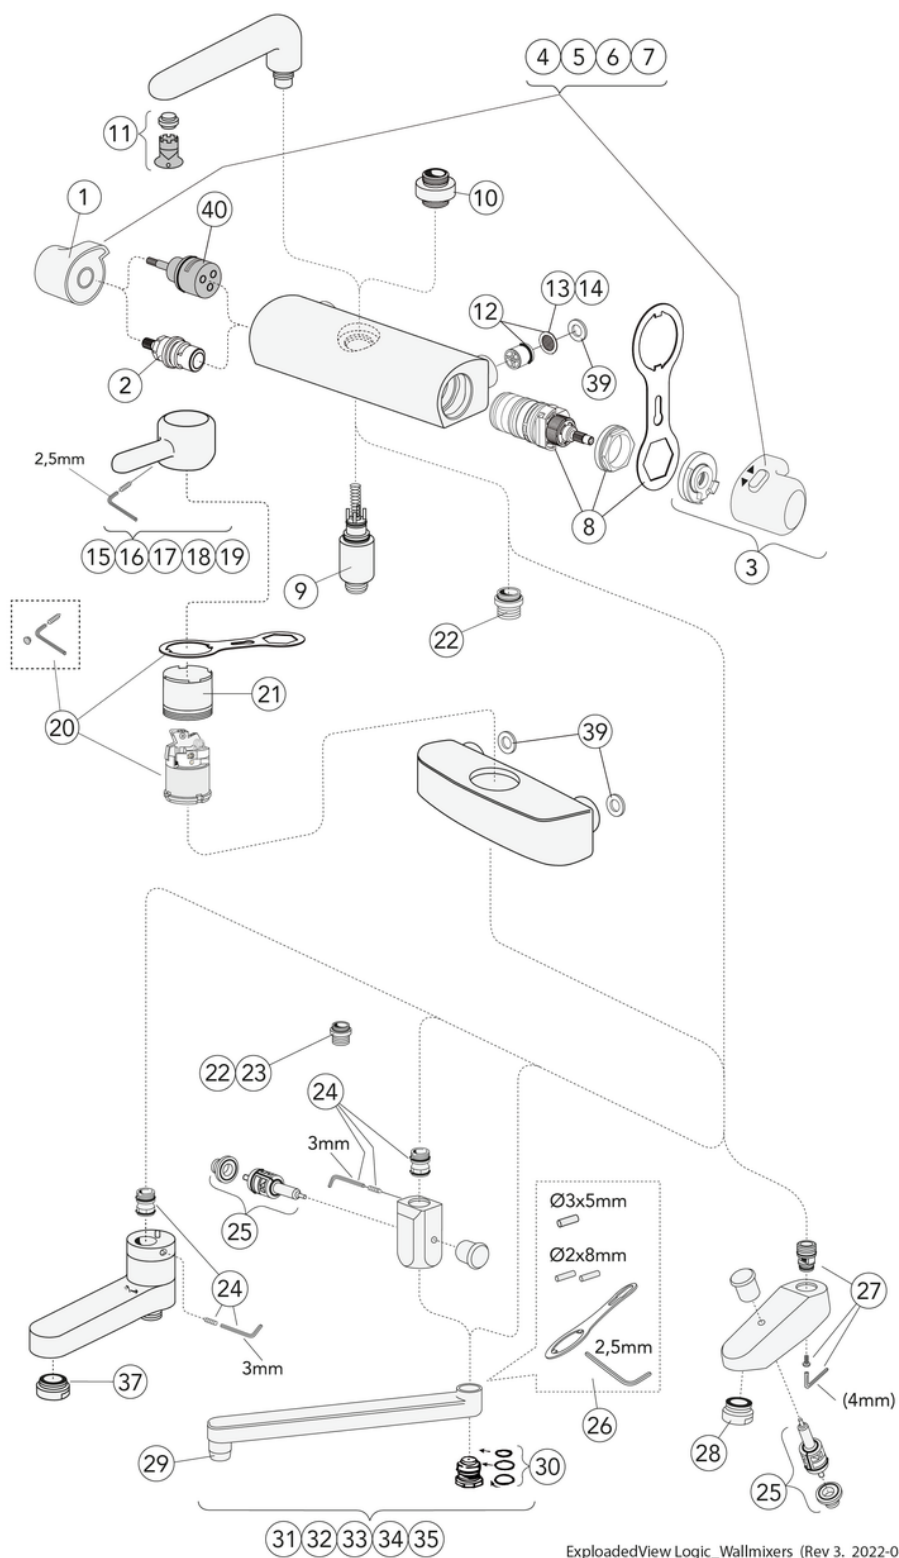

Quality of life since 1825

Produkta īpašības

SAFE TOUCH

- Safe Touch reduces the heat on the front of the mixer
- Maintains even water temperature
- Can be expanded with bathtub spout

Article number

Art.nr.
GB41204944

EAN
7393792229944

Pakuotēs informācija

Garums: 225 mm | Platums: 205 mm | Augstums: 70 mm

Svoris: 2.25 kg

Pakuotēs numeris: 1 pc

Montāža un kopšana

Enerģijas marķējums un sertifikāti

Techninē informācija

- Standarta savienojuma dimensija: 40 c-c

Atsarginės dalys

ExplodedView Logic_Wallmixers (Rev 3. 2022-04-26)

Nr.	Produkta	Art.nr.
1	Apjoma regulators	GB41638530 01
2	Vārsta augšējais elements	GB41638529 01
3	Temperatūras regulators	GB41638525 01
8	Termostatiskais kārtidžs	GB41638334 01
9	Plūsmas sadalītājs	GB41638545 01
10	Izvades nipelis	GB41638339 01
11	Aerators	GB41638542 01
12	Pretvārsts ar filtru	GB41632698 02
13	Pretvārsta filtrs	GB41635633 02
14	Pretvārsta filtrs	GB41635633 10
15	Pārslēgs, Logic	GB41638514 01
19	Pārslēgs, Logic	GB41638515 25
20	Keramikas paka	GB41637352 01
21	Sprostgredzens M45x1.5	GB41637261 01
22	Savienojošais nipelis	GB41634757 01
23	Savienojošais nipelis	GB41634756 01
24	Savienojošais nipelis	GB41636359 01
25	Izvelkamā tipa ūdens plūsmas sadalītājs	GB41636577 01
26	Informācija par griešanās ierobežotāju	GB41633972
27	Savienojošais nipelis	GB41637347
28	Aerators	GB41634555 01
29	Aerators	GB41630131 01
30	Blīvgredzenu komplekts snīpim	GB41633952 01
32	Grozāms snīpis	GB41633632
37	Aerators	GB41637387 01
38	Izvelkamā tipa ūdens plūsmas sadalīta poga	GB41636822 01
39	Starplika	GB41635641
40	Plūsmas sadalītājs	GB41639500 01

SMARTER
BATHROOMS

FLOW CHART

LOGIC THERMOSTATIC BATHTUB AND SHOWER MIXER

- 1** Max flow (bath- and shower outlet)
- 2** Bathtub outlet
- 3** Shower set GB41103250

A MEMBER OF THE
VILLEROY & BOCH GROUP

Villeroy & Boch Gustavsberg AB
Box 400, 134 29 Gustavsberg
Phone +46 (0)8-570 391 00
www.gustavsberg.com | info@gustavsberg.com