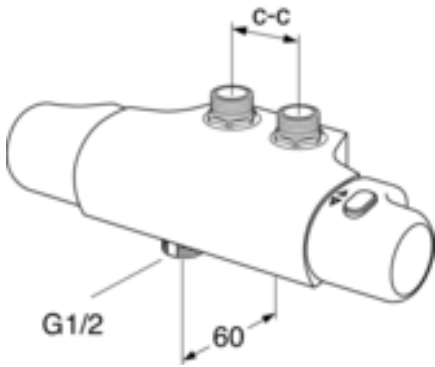

Prekės numeris

Art.nr.
GB41204944

EAN
7393792229944

Informācija par iepakojumu

Ilgis: 225 mm | Plotis: 205 mm | Aukštis: 70 mm

Svars: 2.25 kg

Numurs iepakojumā: 1 pc

Surinkimas ir priežiūra

Energijos klasės etiketė ir sertifikatai

Tehniskā informācija

- Standartinės jungties matmuo: 40 c-c

Rezerves daļas

ExplodedView Logic_Wallmixers (Rev 3. 2022-04-26)

Nr.	Produkto	Art.nr.
1	Vandens srauto reguliavimo rankenėlė	GB41638530 01
2	Vandens maišytuvo kasetė	GB41638529 01
3	Temperatūros reguliavimo rankenėlė	GB41638525 01
8	Termostatinė maišytuvo kasetė	GB41638334 01
9	Nukreipiklis	GB41638545 01
10	Išleidimo įmova	GB41638339 01
11	Aeratorius	GB41638542 01
12	Atbulinis vožtuvas su filtru	GB41632698 02
13	Atbulinio vožtuvo filtras	GB41635633 02
14	Vienkrypčio vožtuvo filtras	GB41635633 10
15	Rankenėlė, „Logic“	GB41638514 01
19	Rankenėlė, „Logic“	GB41638515 25
20	Keraminės kasetės komplektas	GB41637352 01
21	Fiksavimo žiedas M45x1,5	GB41637261 01
22	Jungiamoji įmova	GB41634757 01
23	Jungiamoji įmova	GB41634756 01
24	Jungiamoji įmova	GB41636359 01
25	Patraukiamas nukreipiklis	GB41636577 01
26	Rinkinys eigos ribotuvui	GB41633972
27	Jungiamoji įmova	GB41637347
28	Aeratorius	GB41634555 01
29	Aeratorius	GB41630131 01
30	Čiaupo O žiedų rinkinys	GB41633952 01
32	Pasukamas čiaupas	GB41633632
37	Aeratorius	GB41637387 01
38	Patraukiamo nukreipiklio rankenėlė	GB41636822 01
39	Tarpiklis	GB41635641
40	Nukreipiklis	GB41639500 01