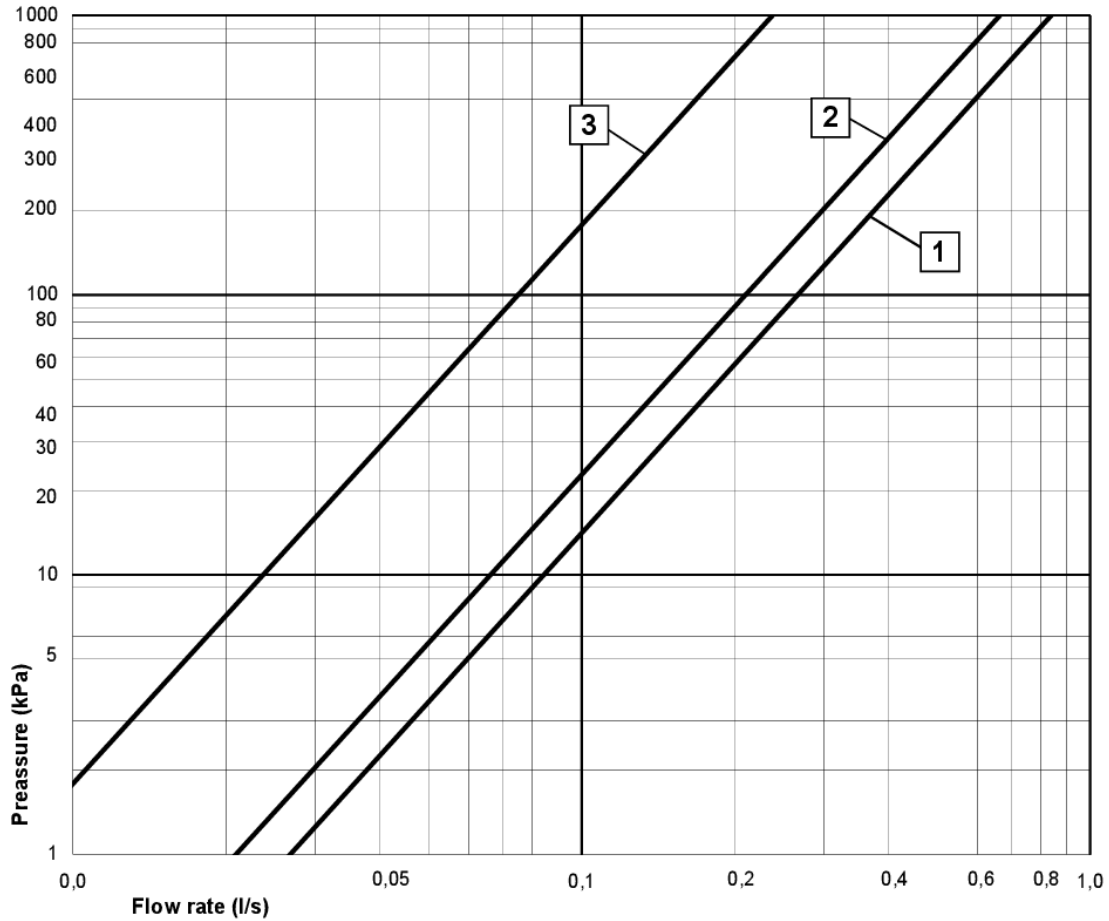

Prekės numeris

Art.nr.
GB41204944

EAN
7393792229944

Informācija par iepakojumu

Ilgis: 225 mm | Plotis: 205 mm | Aukštis: 70 mm

Svars: 2.25 kg

Numurs iepakojumā: 1 pc

Surinkimas ir priežiūra

SMARTER
BATHROOMS

FLOW CHART

LOGIC THERMOSTATIC BATHTUB AND SHOWER MIXER

- 1** Max flow (bath- and shower outlet)
- 2** Bathtub outlet
- 3** Shower set GB41103250

A MEMBER OF THE
VILLEROY & BOCH GROUP

Villeroy & Boch Gustavsberg AB
Box 400, 134 29 Gustavsberg
Phone +46 (0)8-570 391 00
www.gustavsberg.com | info@gustavsberg.com