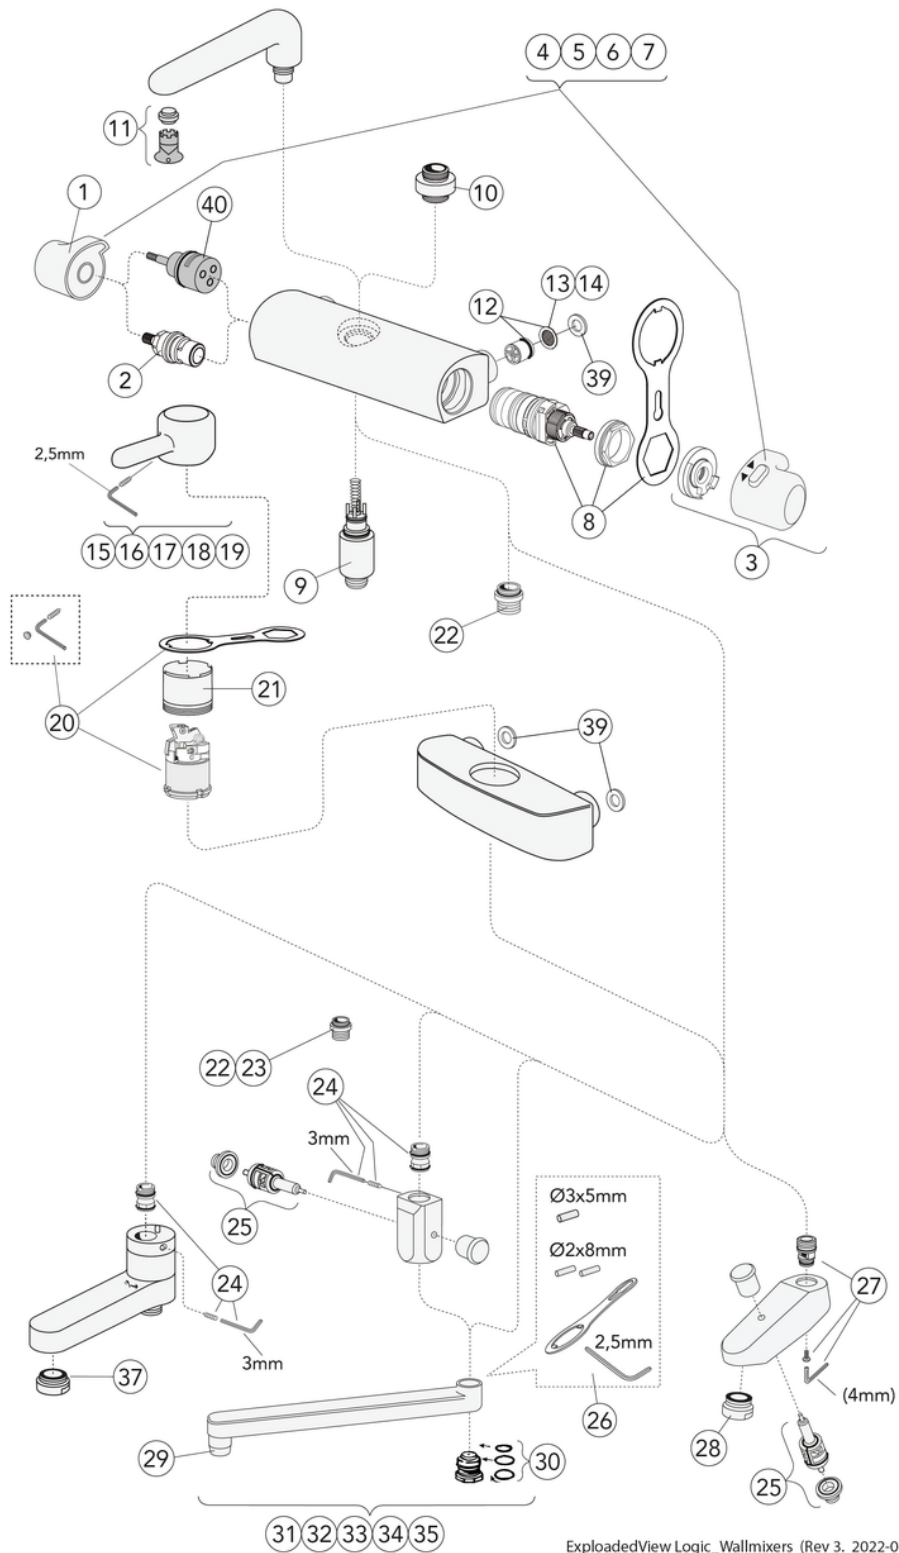

Quality of life since 1825

Produkto savybės

SAUGUS LIESTI (SAFE TOUCH) TOLYGI TEMPERATŪRA

- Safe Touch reduces the heat on the front of the mixer
- Maintains even water temperature
- Can be expanded with bathtub spout

Prekės numeris

Art.nr.
GB41204944

EAN
7393792229944

Informācija par iepakojumu

Ilgis: 225 mm | Plotis: 205 mm | Aukštis: 70 mm

Svars: 2.25 kg

Numurs iepakojumā: 1 pc

Surinkimas ir priežiūra

Energijos klasės etiketė ir sertifikatai

Tehniskā informācija

- Standartinės jungties matmuo: 40 c-c

Rezerves daļas

ExplodedView Logic_Wallmixers (Rev 3. 2022-04-26)

Nr.	Produkto	Art.nr.
1	Vandens srauto reguliavimo rankenėlė	GB41638530 01
2	Vandens maišytuvo kasetė	GB41638529 01
3	Temperatūros reguliavimo rankenėlė	GB41638525 01
8	Termostatinė maišytuvo kasetė	GB41638334 01
9	Nukreipiklis	GB41638545 01
10	Išleidimo įmova	GB41638339 01
11	Aeratorius	GB41638542 01
12	Atbulinis vožtuvas su filtru	GB41632698 02
13	Atbulinio vožtuvo filtras	GB41635633 02
14	Vienkrypčio vožtuvo filtras	GB41635633 10
15	Rankenėlė, „Logic“	GB41638514 01
19	Rankenėlė, „Logic“	GB41638515 25
20	Keraminės kasetės komplektas	GB41637352 01
21	Fiksavimo žiedas M45x1,5	GB41637261 01
22	Jungiamoji įmova	GB41634757 01
23	Jungiamoji įmova	GB41634756 01
24	Jungiamoji įmova	GB41636359 01
25	Patraukiamas nukreipiklis	GB41636577 01
26	Rinkinys eigos ribotuvui	GB41633972
27	Jungiamoji įmova	GB41637347
28	Aeratorius	GB41634555 01
29	Aeratorius	GB41630131 01
30	Čiaupo O žiedų rinkinys	GB41633952 01
32	Pasukamas čiaupas	GB41633632
37	Aeratorius	GB41637387 01
38	Patraukiamo nukreipiklio rankenėlė	GB41636822 01
39	Tarpiklis	GB41635641
40	Nukreipiklis	GB41639500 01

SMARTER
BATHROOMS

FLOW CHART

LOGIC THERMOSTATIC BATHTUB AND SHOWER MIXER

- 1** Max flow (bath- and shower outlet)
- 2** Bathtub outlet
- 3** Shower set GB41103250

A MEMBER OF THE
VILLEROY & BOCH GROUP

Villeroy & Boch Gustavsberg AB
Box 400, 134 29 Gustavsberg
Phone +46 (0)8-570 391 00
www.gustavsberg.com | info@gustavsberg.com