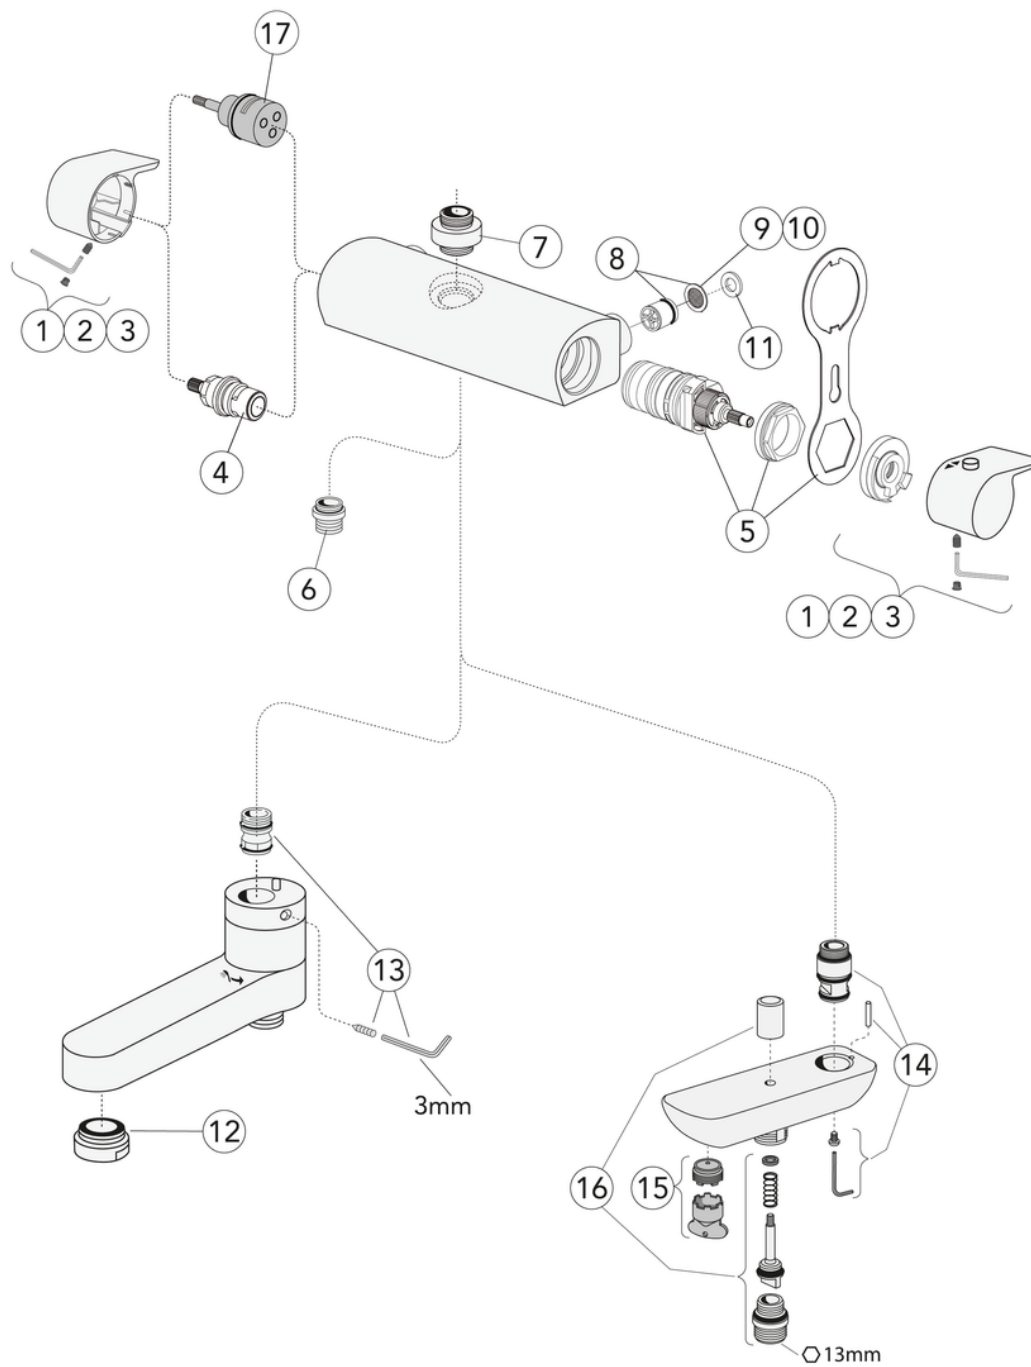

Quality of life since 1825

Suihkuhana Estetic termostaatti

Kromi, suihkuliitântä alaspäin, 160 c-c

Tuotteen ominaisuudet

SAFE TOUCH

- Safe Touch -ominaisuus minimoi hanan ulkopuolen lämpenemisen
- Pitää veden lämpötilan tasaisena
- Saatavissa kromisena, mustana ja mattavalkoisena

Artikkelien numero

Art.nr.
GB41208304

EAN
7393792230483

Pakkaustiedot

Pituus: 370 mm | Leveys: 105 mm | Korkeus: 75 mm
Paino: 2.25 kg
Pakkauksen numero: 1 pc

Kokoaminen & hoito

Energiamerkintä ja -sertifiointi

Tekniset tiedot

- Max. tap capacity (at 300 kPa): 0,46 l/s
- Pressure loss with flow (0,2 l/s) 57 kPa
- Liitântätkoko: 160 c-c

ExplodedView Estetic_thermomixer (Rev 2. 2022-04-20)

Nr.	Tuote	Art.nr.
1		GB41639390 01
2		GB41639390 53
4		GB41638529 01
5		GB41638334 01
6		GB41634757 01
7		GB41638339 01
8		GB41632698 02
9		GB41635633 02
10		GB41635633 10
11		GB41635641
12		GB41637387 01
13		GB41636359 01
14		GB41639298 01
15		GB41639282 01
16		GB41639328 01
17		GB41639500 01

SMARTER
BATHROOMS

FLOW CHART

ESTETIC THERMOSTATIC BATHTUB AND SHOWER MIXER

- 1** Max flow (bath- and shower outlet)
- 2** Bathtub outlet
- 3** Shower set GB41103250

A MEMBER OF THE
VILLEROY & BOCH GROUP

Villeroy & Boch Gustavsberg AB
Box 400, 134 29 Gustavsberg
Phone +46 (0)8-570 391 00
www.gustavsberg.com | info@gustavsberg.com