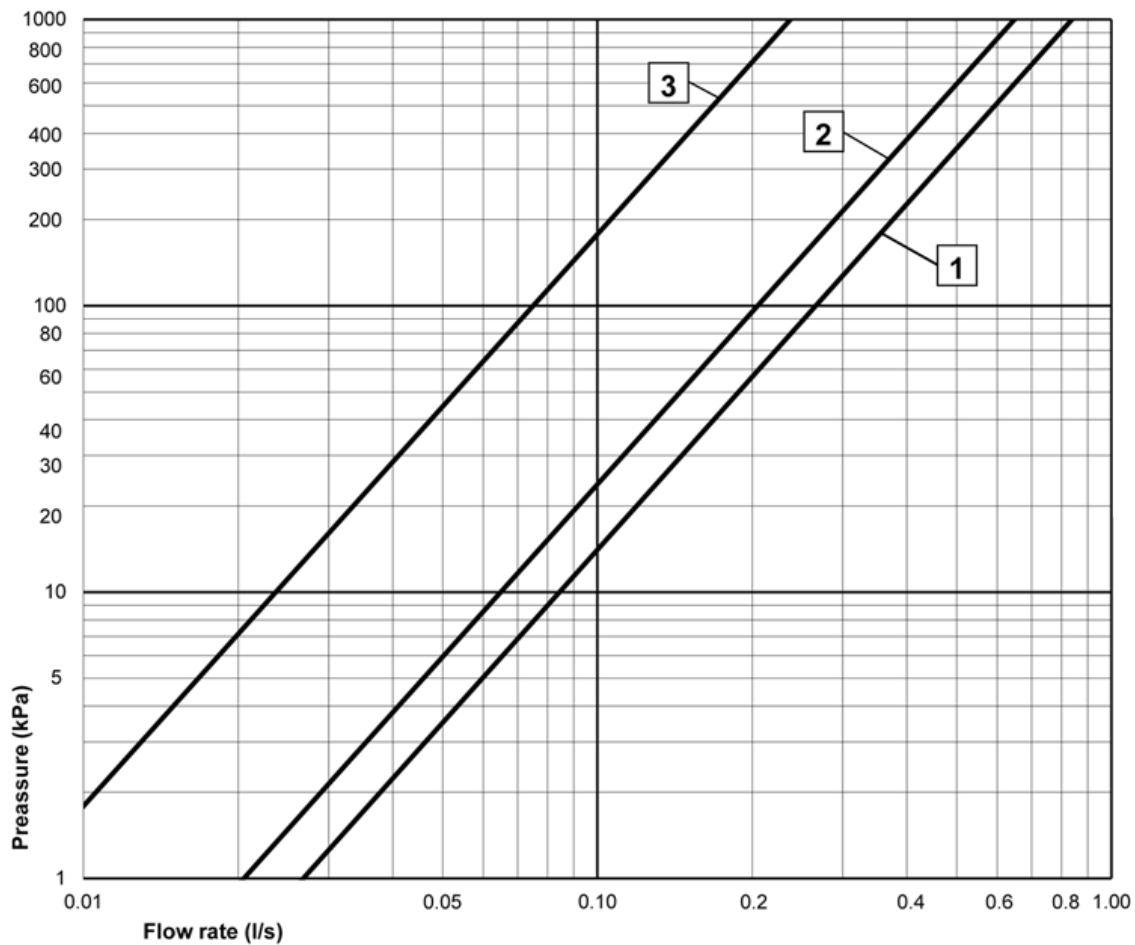

Quality of life since 1825

Suihkuhana Estetic termostaatti

Kromi, suihkuliitântä alaspäin, 160 c-c

Tuotteen ominaisuudet

SAFE TOUCH

- Safe Touch -ominaisuus minimoi hanan ulkopuolen lämpenemisen
- Pitää veden lämpötilan tasaisena
- Saatavissa kromisena, mustana ja mattavalkoisena

Artikkelien numero

Art.nr.
GB41208304

EAN
7393792230483

Pakkaustiedot

Pituus: 370 mm | Leveys: 105 mm | Korkeus: 75 mm
Paino: 2.25 kg
Pakkauksen numero: 1 pc

Kokoaminen & hoito

Energiamerkintä ja -sertifiointi

Tekniset tiedot

- Max. tap capacity (at 300 kPa): 0,46 l/s
- Pressure loss with flow (0,2 l/s) 57 kPa
- Liitântätkoko: 160 c-c

ExplodedView Estetic_thermomixer (Rev 2. 2022-04-20)

Nr.	Tuote	Art.nr.
1		GB41639390 01
2		GB41639390 53
4		GB41638529 01
5		GB41638334 01
6		GB41634757 01
7		GB41638339 01
8		GB41632698 02
9		GB41635633 02
10		GB41635633 10
11		GB41635641
12		GB41637387 01
13		GB41636359 01
14		GB41639298 01
15		GB41639282 01
16		GB41639328 01
17		GB41639500 01

SMARTER
BATHROOMS

FLOW CHART

ESTETIC THERMOSTATIC BATHTUB AND SHOWER MIXER

- 1** Max flow (bath- and shower outlet)
- 2** Bathtub outlet
- 3** Shower set GB41103250

A MEMBER OF THE
VILLEROY & BOCH GROUP

Villeroy & Boch Gustavsberg AB
Box 400, 134 29 Gustavsberg
Phone +46 (0)8-570 391 00
www.gustavsberg.com | info@gustavsberg.com