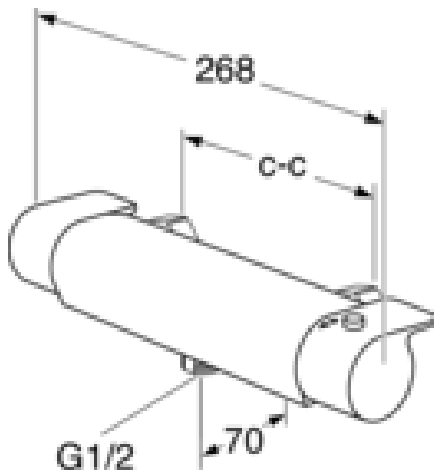

Artikkelien numero

Art.nr.
GB41208304

EAN
7393792230483

Pakkaustiedot

Pituus: 370 mm | Leveys: 105 mm | Korkeus: 75 mm
Paino: 2.25 kg
Pakkauksen numero: 1 pc

Kokoaminen & hoito

Energiamerkintä ja -sertifiointi

Tekniset tiedot

- Max. tap capacity (at 300 kPa): 0,46 l/s
- Pressure loss with flow (0,2 l/s) 57 kPa
- Liitântätkoko: 160 c-c

ExplodedView Estetic_thermomixer (Rev 2. 2022-04-20)

Nr.	Tuote	Art.nr.
1		GB41639390 01
2		GB41639390 53
4		GB41638529 01
5		GB41638334 01
6		GB41634757 01
7		GB41638339 01
8		GB41632698 02
9		GB41635633 02
10		GB41635633 10
11		GB41635641
12		GB41637387 01
13		GB41636359 01
14		GB41639298 01
15		GB41639282 01
16		GB41639328 01
17		GB41639500 01

SMARTER
BATHROOMS

FLOW CHART

ESTETIC THERMOSTATIC BATHTUB AND SHOWER MIXER

- 1** Max flow (bath- and shower outlet)
- 2** Bathtub outlet
- 3** Shower set GB41103250

A MEMBER OF THE
VILLEROY & BOCH GROUP

Villeroy & Boch Gustavsberg AB
Box 400, 134 29 Gustavsberg
Phone +46 (0)8-570 391 00
www.gustavsberg.com | info@gustavsberg.com