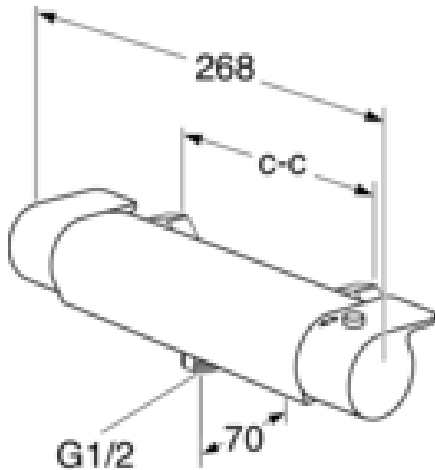

Art.nr.
GB41208304

EAN
7393792230483

Pakendiinfo

Pikkus: 370 mm | Laius: 105 mm | Kõrgus: 75 mm

Kaal: 2.25 kg

Number pakendis: 1 pc

Paigaldus ja hooldus

Energiamärgistus ja vastavustunnistused

Tehniline info

- Max. tap capacity (at 300 kPa): 0,46 l/s
- Pressure loss with flow (0,2 l/s) 57 kPa
- Ühenduse mõõdud: 160 c-c

ExplodedView Estetic_thermomixer (Rev 2. 2022-04-20)

Nr.	Toote	Art.nr.
1	Veekoguse ja temperatuuri reguleerimisnupp Estetic	GB41639390 01
2		GB41639390 53
4	Keraamiline tööorgan termostaatsegistile Estetic / Logic	GB41638529 01
5	Termostaatsegisti tööorgan	GB41638334 01
6	Segisti väljalaske ühendusnippel	GB41634757 01
7	Termostaatsegisti väljalaske ühendus	GB41638339 01
8	Termostaatsegisti tagasilöögiklapp koos filtriga	GB41632698 02
9	Termostaatsegisti tagasilöögiklapi filter	GB41635633 02
10	Termostaatsegisti tagasilöögiklapi filter	GB41635633 10
11	Seinasegisti tihend $\varnothing 24,2-15,3 \times 3$	GB41635641
12	Vannisegisti Coloric aeraator	GB41637387 01
13	Ühendusnippel Suundvahetaja / jooksutorule	GB41636359 01
14	Ühendusnippel Estetic Vannisegisti jooksutorule	GB41639298 01
15	Vannisegisti Estetic aeraator	GB41639282 01
16	Tõmmatav suundvahetaja, Estetic	GB41639328 01
17	Veesuuna reguleerimisorgan sisseehitatud suundvahetajaga	GB41639500 01