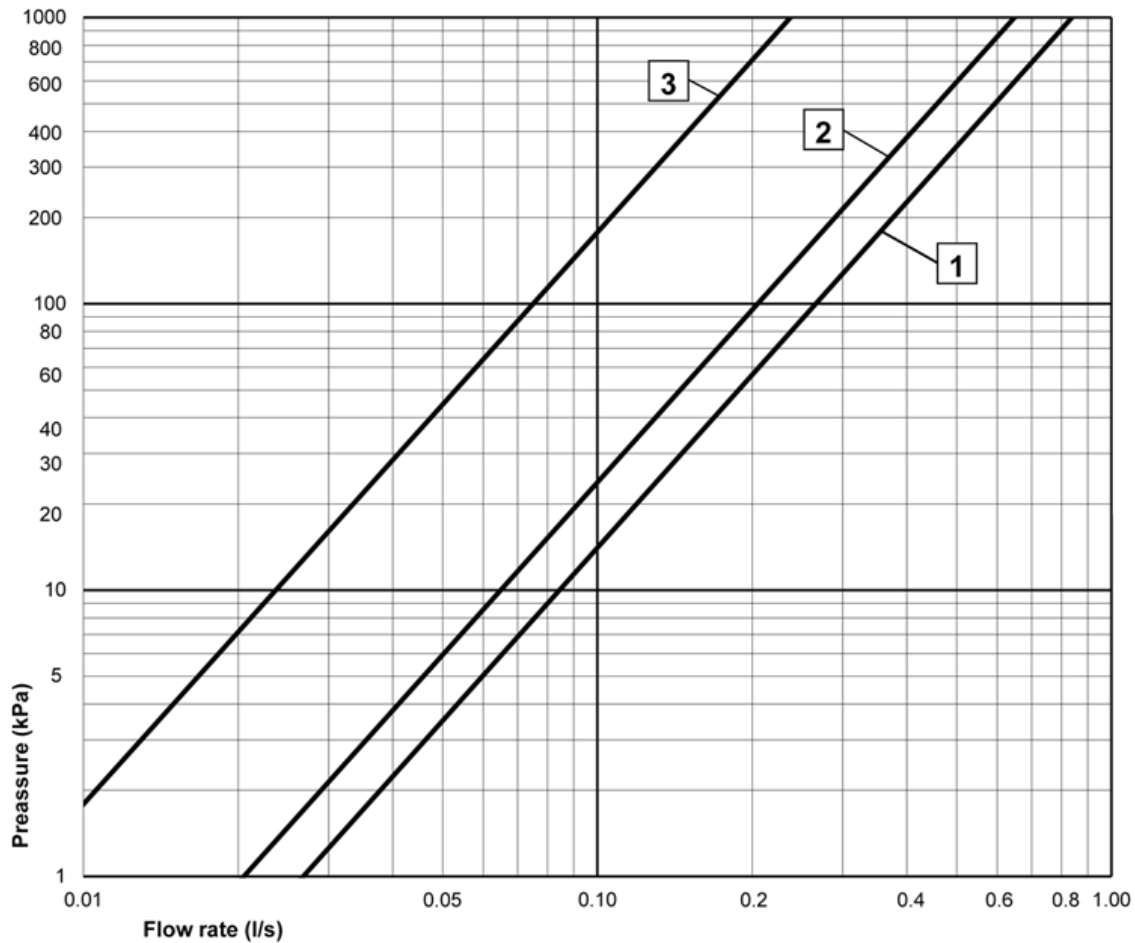

Art.nr.
GB41208304

EAN
7393792230483

Pakendiinfo

Pikkus: 370 mm | Laius: 105 mm | Kõrgus: 75 mm

Kaal: 2.25 kg

Number pakendis: 1 pc

Paigaldus ja hooldus

Energiamärgistus ja vastavustunnistused

Tehniline info

- Max. tap capacity (at 300 kPa): 0,46 l/s
- Pressure loss with flow (0,2 l/s) 57 kPa
- Ühenduse mõõdud: 160 c-c

ExplodedView Estetic_thermomixer (Rev 2. 2022-04-20)

Nr.	Toote	Art.nr.
1	Veekoguse ja temperatuuri reguleerimisnupp Estetic	GB41639390 01
2		GB41639390 53
4	Keraamiline tööorgan termostaatsegistile Estetic / Logic	GB41638529 01
5	Termostaatsegisti tööorgan	GB41638334 01
6	Segisti väljalaske ühendusnippel	GB41634757 01
7	Termostaatsegisti väljalaske ühendus	GB41638339 01
8	Termostaatsegisti tagasilöögiklapp koos filtriga	GB41632698 02
9	Termostaatsegisti tagasilöögiklapi filter	GB41635633 02
10	Termostaatsegisti tagasilöögiklapi filter	GB41635633 10
11	Seinasegisti tihend $\varnothing 24,2-15,3 \times 3$	GB41635641
12	Vannisegisti Coloric aeraator	GB41637387 01
13	Ühendusnippel Suundvahetaja / jooksutorule	GB41636359 01
14	Ühendusnippel Estetic Vannisegisti jooksutorule	GB41639298 01
15	Vannisegisti Estetic aeraator	GB41639282 01
16	Tõmmatav suundvahetaja, Estetic	GB41639328 01
17	Veesuuna reguleerimisorgan sisseehitatud suundvahetajaga	GB41639500 01

SMARTER
BATHROOMS

FLOW CHART

ESTETIC THERMOSTATIC BATHTUB AND SHOWER MIXER

- 1** Max flow (bath- and shower outlet)
- 2** Bathtub outlet
- 3** Shower set GB41103250

A MEMBER OF THE
VILLEROY & BOCH GROUP

Villeroy & Boch Gustavsberg AB
Box 400, 134 29 Gustavsberg
Phone +46 (0)8-570 391 00
www.gustavsberg.com | info@gustavsberg.com