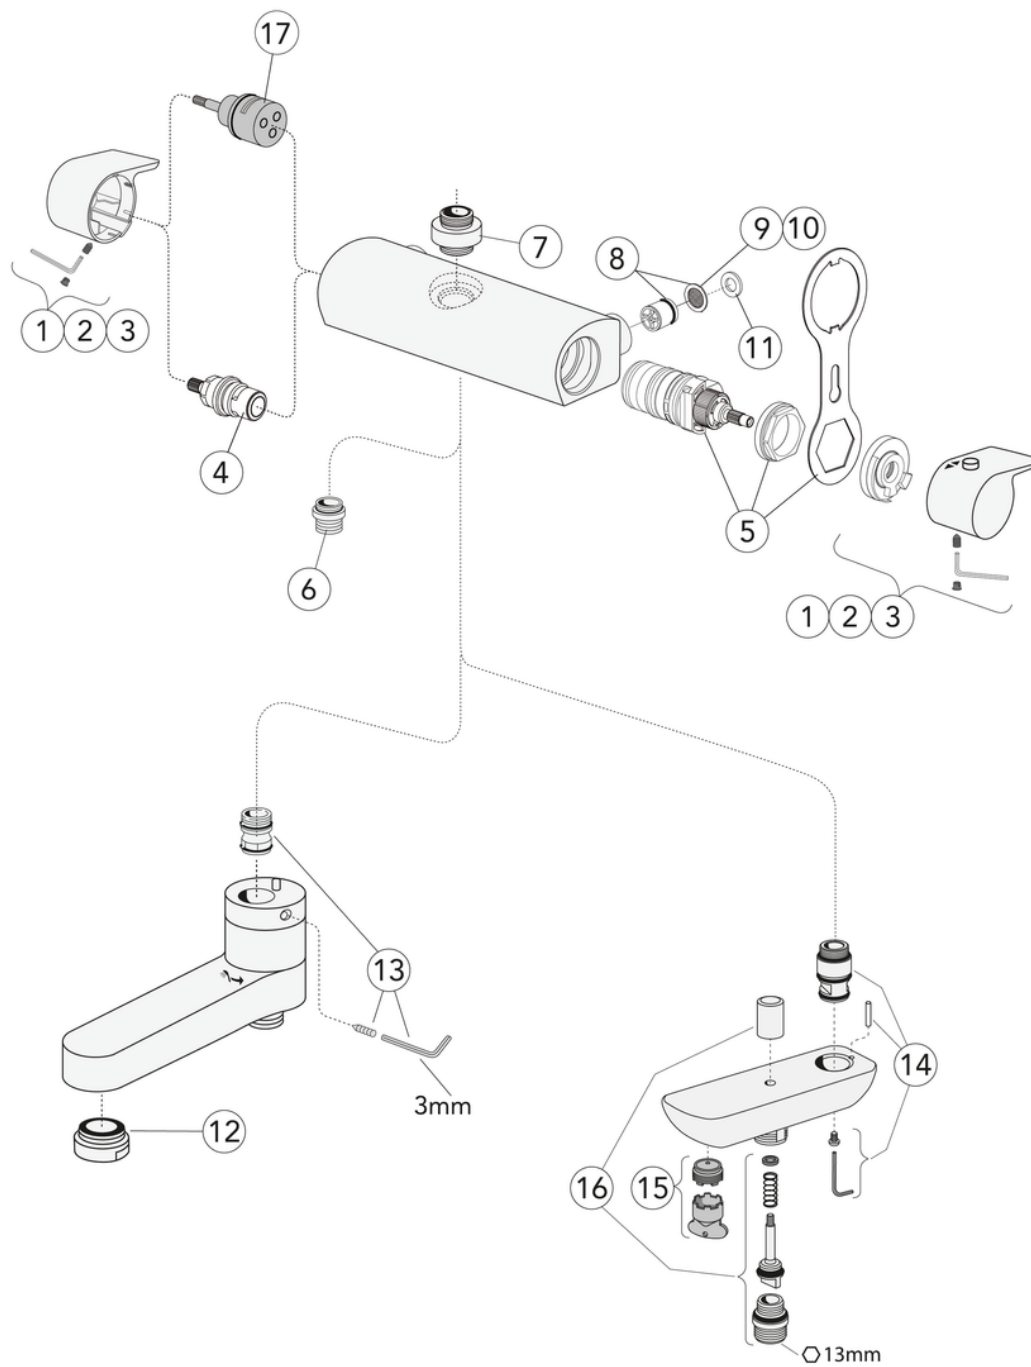

Quality of life since 1825

Toote Omadused

SAFE TOUCH

- Safe Touch reduces the heat on the front of the faucet
- Maintains even water temperature
- Available in chrome, matte black and matte white

Article number

Art.nr.
GB41208304

EAN
7393792230483

Pakendiinfo

Pikkus: 370 mm | Laius: 105 mm | Kõrgus: 75 mm

Kaal: 2.25 kg

Number pakendis: 1 pc

Paigaldus ja hooldus

Energiamärgistus ja vastavustunnistused

Tehniline info

- Max. tap capacity (at 300 kPa): 0,46 l/s
- Pressure loss with flow (0,2 l/s) 57 kPa
- Ühenduse mõõdud: 160 c-c

ExplodedView Estetic_thermomixer (Rev 2. 2022-04-20)

Nr.	Toote	Art.nr.
1	Veekoguse ja temperatuuri reguleerimisnupp Estetic	GB41639390 01
2		GB41639390 53
4	Keraamiline tööorgan termostaatsegistile Estetic / Logic	GB41638529 01
5	Termostaatsegisti tööorgan	GB41638334 01
6	Segisti väljalaske ühendusnippel	GB41634757 01
7	Termostaatsegisti väljalaske ühendus	GB41638339 01
8	Termostaatsegisti tagasilöögiklapp koos filtriga	GB41632698 02
9	Termostaatsegisti tagasilöögiklapi filter	GB41635633 02
10	Termostaatsegisti tagasilöögiklapi filter	GB41635633 10
11	Seinasegisti tihend $\varnothing 24,2-15,3 \times 3$	GB41635641
12	Vannisegisti Coloric aeraator	GB41637387 01
13	Ühendusnippel Suundvahetaja / jooksutorule	GB41636359 01
14	Ühendusnippel Estetic Vannisegisti jooksutorule	GB41639298 01
15	Vannisegisti Estetic aeraator	GB41639282 01
16	Tõmmatav suundvahetaja, Estetic	GB41639328 01
17	Veesuuna reguleerimisorgan sisseehitatud suundvahetajaga	GB41639500 01

SMARTER
BATHROOMS

FLOW CHART

ESTETIC THERMOSTATIC BATHTUB AND SHOWER MIXER

- 1** Max flow (bath- and shower outlet)
- 2** Bathtub outlet
- 3** Shower set GB41103250

A MEMBER OF THE
VILLEROY & BOCH GROUP

Villeroy & Boch Gustavsberg AB
Box 400, 134 29 Gustavsberg
Phone +46 (0)8-570 391 00
www.gustavsberg.com | info@gustavsberg.com