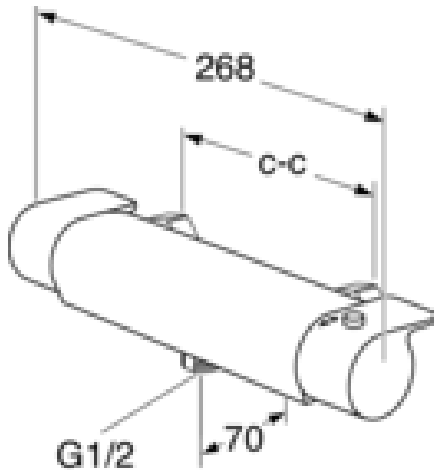

## Pakuotēs informācija

Garums: 370 mm | Platums: 105 mm | Augstums: 75 mm  
Svoris: 2.25 kg  
Pakuotēs numeris: 1 pc

## Techninė informācija

- Max. tap capacity (at 300 kPa): 0,46 l/s
- Pressure loss with flow (0,2 l/s) 57 kPa
- Standarta savienojuma dimensija: 160 c-c

Nr.	Produkta	Art.nr.
1	Regulators daudzuma un temperatūras pusē, Estetic	GB41639390 01
2		GB41639390 53
4	Vārsta augšējais elements	GB41638529 01
5	Termostatiskais kārtidžs	GB41638334 01
6	Savienojošais nipelis	GB41634757 01
7	Izvades nipelis	GB41638339 01
8	Pretvārsts ar filtru	GB41632698 02
9	Pretvārsta filtrs	GB41635633 02
10	Pretvārsta filtrs	GB41635633 10
11	Starplika	GB41635641
12	Aerators	GB41637387 01
13	Savienojošais nipelis	GB41636359 01
14	Savienojošais nipelis	GB41639298 01
15	Aerators	GB41639282 01
16	Izvelkamā tipa ūdens plūsmas sadalītājs	GB41639328 01
17	Plūsmas sadalītājs	GB41639500 01