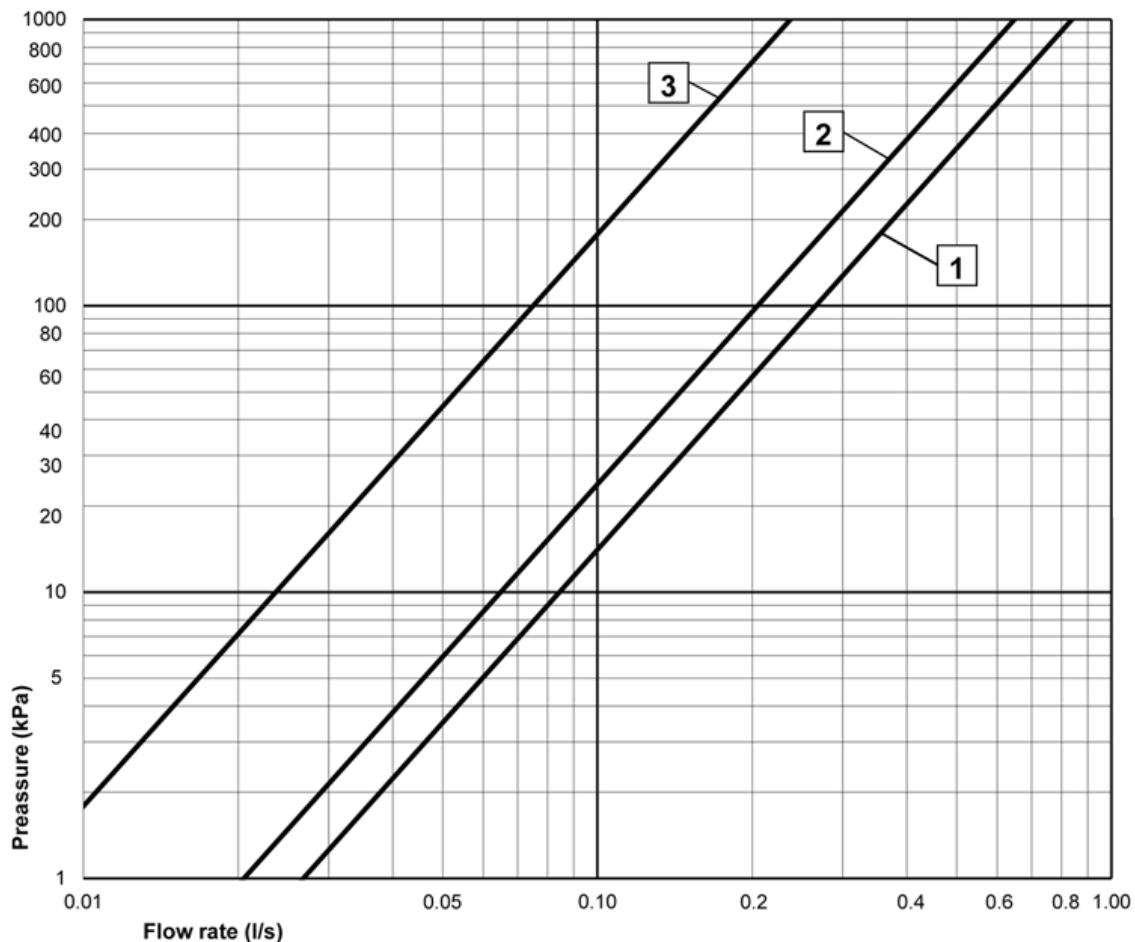

SMARTER
BATHROOMS

FLOW CHART

ESTETIC THERMOSTATIC BATHTUB AND SHOWER MIXER

- **1** Max flow (bath- and shower outlet)
- **2** Bathtub outlet
- **3** Shower set GB41103250

A MEMBER OF THE
VILLEROY & BOCH GROUP

Villeroy & Boch Gustavsberg AB
Box 400, 134 29 Gustavsberg
Phone +46 (0)8-570 391 00
www.gustavsberg.com | info@gustavsberg.com