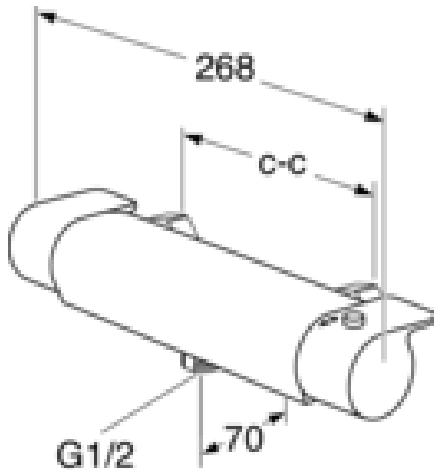

## Informācija par iepakojumu

Ilgis: 370 mm | Plotis: 105 mm | Aukštis: 75 mm

Svars: 2.25 kg

Numurs iepakojumā: 1 pc

## Tehniskā informācija

- Max. tap capacity (at 300 kPa): 0,46 l/s
- Pressure loss with flow (0,2 l/s) 57 kPa
- Standartinės jungties matmuo: 160 c-c

Nr.	Produkto	Art.nr.
1	Vandens srauto ir temperatūros reguliavimo rankenėlė, „Estetic“	GB41639390 01
2		GB41639390 53
4	Vandens maišytuvo kasetė	GB41638529 01
5	Termostatinė maišytuvo kasetė	GB41638334 01
6	Jungiamoji įmova	GB41634757 01
7	Išleidimo įmova	GB41638339 01
8	Atbulinis vožtuvas su filtru	GB41632698 02
9	Atbulinio vožtuvo filtras	GB41635633 02
10	Vienkrypčio vožtuvo filtras	GB41635633 10
11	Tarpiklis	GB41635641
12	Aeratorius	GB41637387 01
13	Jungiamoji įmova	GB41636359 01
14	Jungiamoji įmova	GB41639298 01
15	Aeratorius	GB41639282 01
16	Patraukiamas nukreipiklis	GB41639328 01
17	Nukreipiklis	GB41639500 01