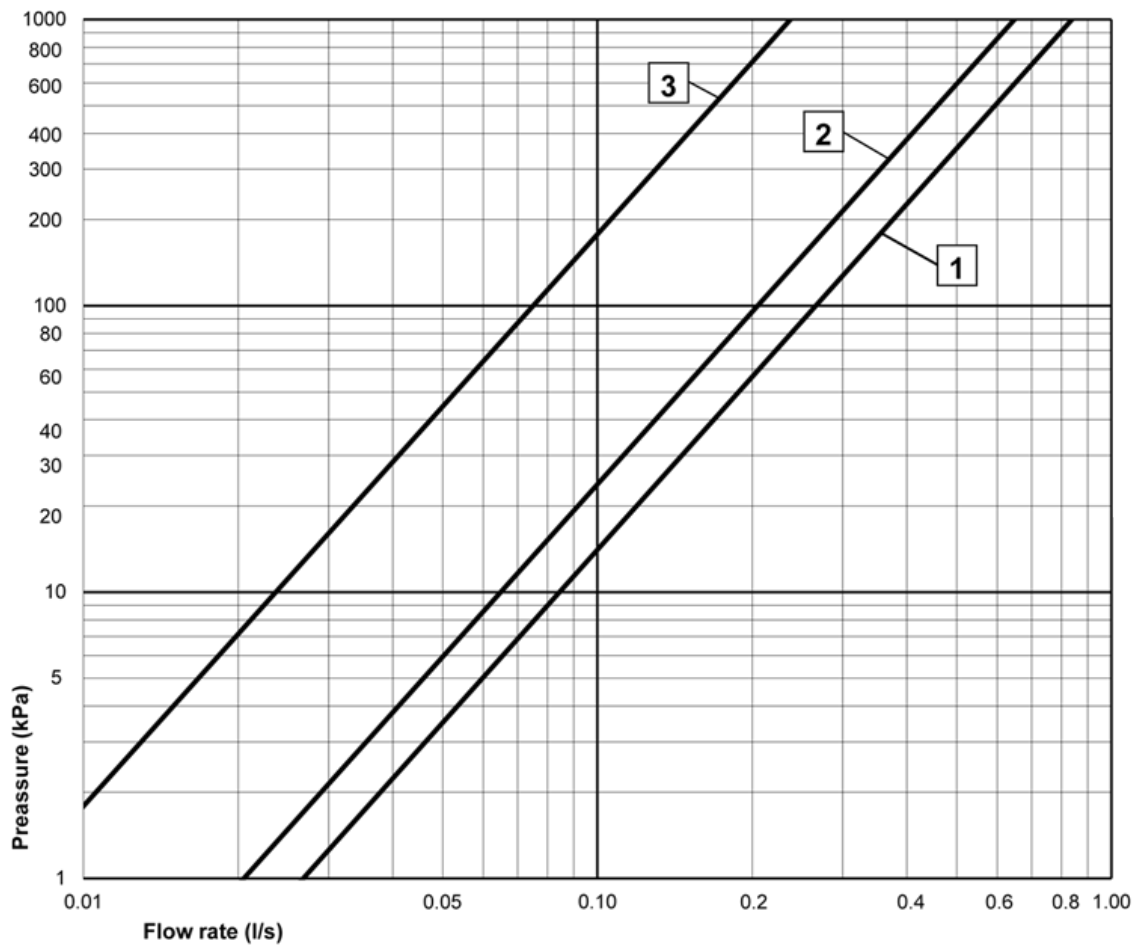

SMARTER
BATHROOMS

FLOW CHART

ESTETIC THERMOSTATIC BATHTUB AND SHOWER MIXER

- **1** Max flow (bath- and shower outlet)
- **2** Bathtub outlet
- **3** Shower set GB41103250

A MEMBER OF THE
VILLEROY & BOCH GROUP

Villeroy & Boch Gustavsberg AB
Box 400, 134 29 Gustavsberg
Phone +46 (0)8-570 391 00
www.gustavsberg.com | info@gustavsberg.com