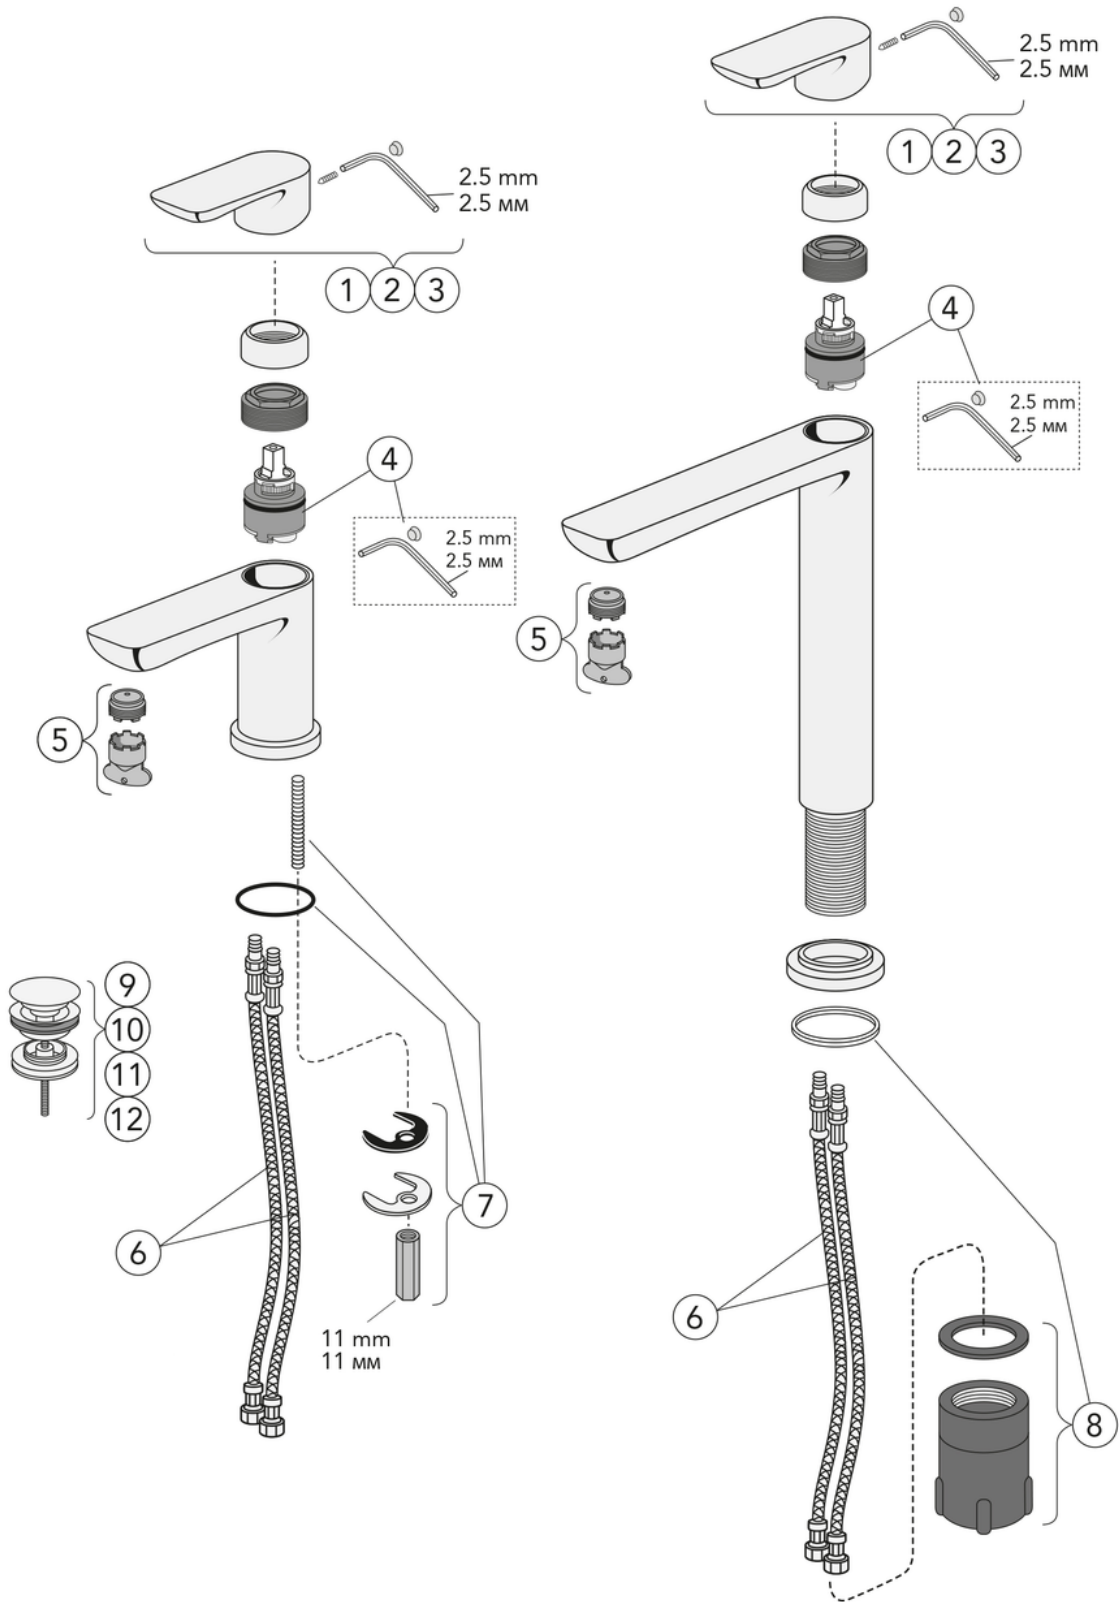

RSK-nr.
8277607

Art-nr.
GB41218051 41

EAN
7393792230414

Förpackningsinformation

Längd: 285 mm | Bredd: 265 mm | Höjd: 95 mm

Vikt: 1.65 kg

Antal i förpackning: 1 st

Montering & Skötsel

Före installation måste ledningarna vara renspolade fram till blandaren. Blandaren ansluts med kallvattenledningen till höger och varmvattenledningen till vänster. Vattentryck: max 1000 kPa, min 50 kPa. Varmvattentemperatur max: 70°C, min 45°C. Vi ansvarar ej för fel som uppstått på grund av felaktig montering.

Teknisk information

- Max. tap capacity (at 300 kPa): 0,13 l/s
- Pressure loss with flow (0,1 l/s) 128 kPa

Reservdelar

Nr.	Produkt	RSK-nr.	Art-nr.
1	Ettgreppspak Estetic	8295380	GB41639332 01
2	Ettgreppspak Estetic		GB41639332 53
3	Ettgreppspak Estetic	8295382	GB41639332 41
4	Kerampaket	8437030	GB41639329 01
5	Strålsamlare,	8281454	GB41639333 01
6	SPX-slang	8393990	GB41636726 02
7	Monteringsdetaljer	8393991	GB41639327 01
8	Monteringsdetaljer	8393992	GB41639331 01
9	Push-down ventil	8573463	GB41636575 01
10	Push-down ventil	8559985	GB41636575 23
11	Push-down ventil	8559984	GB41636575 25
12	Push-down ventil	8559986	GB41636575 41

SMARTER
BATHROOMS

FLOW CHART

ESTETIC WASHBASIN MIXER

1 Max flow

A MEMBER OF THE
VILLEROY & BOCH GROUP

Villeroy & Boch Gustavsberg AB
Box 400, 134 29 Gustavsberg
Phone +46 (0)8-570 391 00
www.gustavsberg.com | info@gustavsberg.com