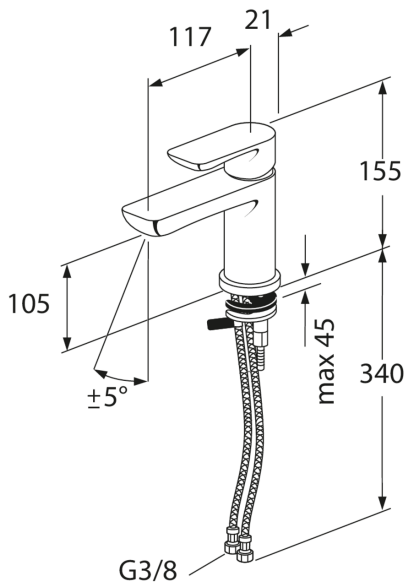

Energimärkning och certifieringar

Teknisk information

- Max. tap capacity (at 300 kPa): 0,13 l/s
- Pressure loss with flow (0,1 l/s) 128 kPa