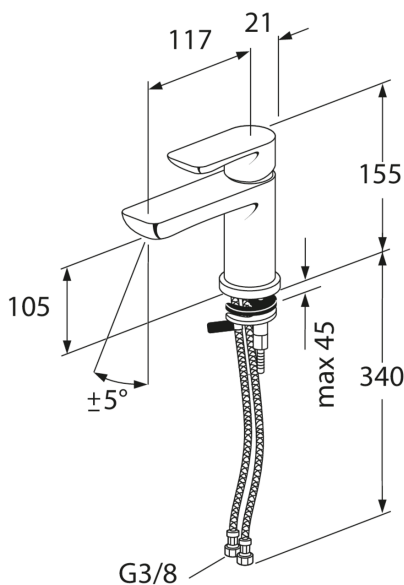

Art.nr.
GB41218051 41

EAN
7393792230414

Informasjon om pakking

Lengde: 285 mm | Bredde: 265 mm | Høyde: 95 mm

Vekt: 1.65 kg

Antall i pakken: 1 st

Montering og vedlikehold

Før installasjonen må ledningene rengjøres. Kran er koblet til kaldvannsledningen til høyre og varmtvannsledningen til venstre. Vanntrykk: maks 1000 kPa, min 50 kPa. Varmtavnstemperturen maks: 70 C, min 45 C. Vi er ikke ansvarlig for feil som står ved feil installasjon.

Energimerking og sertifiseringer

Teknisk informasjon

- Max. tap capacity (at 300 kPa): 0,13 l/s
- Pressure loss with flow (0,1 l/s) 128 kPa

Reservedeler

Nr.	Produkt	NRF-nr.	Art.nr.
1	Ettgrepspak Estetic		GB41639332 01
2			GB41639332 53
3	Ettgrepspak Estetic		GB41639332 41
4	Kerampakke ø35 med fordeler		GB41639329 01
5	Strålesamler,		GB41639333 01
6	SPX-slange		GB41636726 02
7	Monteringsdetaljer		GB41639327 01
8	Monteringsdetaljer		GB41639331 01
9	Pushdown-ventil	4343054	GB41636575 01
10	Push-down ventil	6020279	GB41636575 23
11	Pushdown-ventil Estetic	6020278	GB41636575 25
12	Push-down ventil	6020281	GB41636575 41