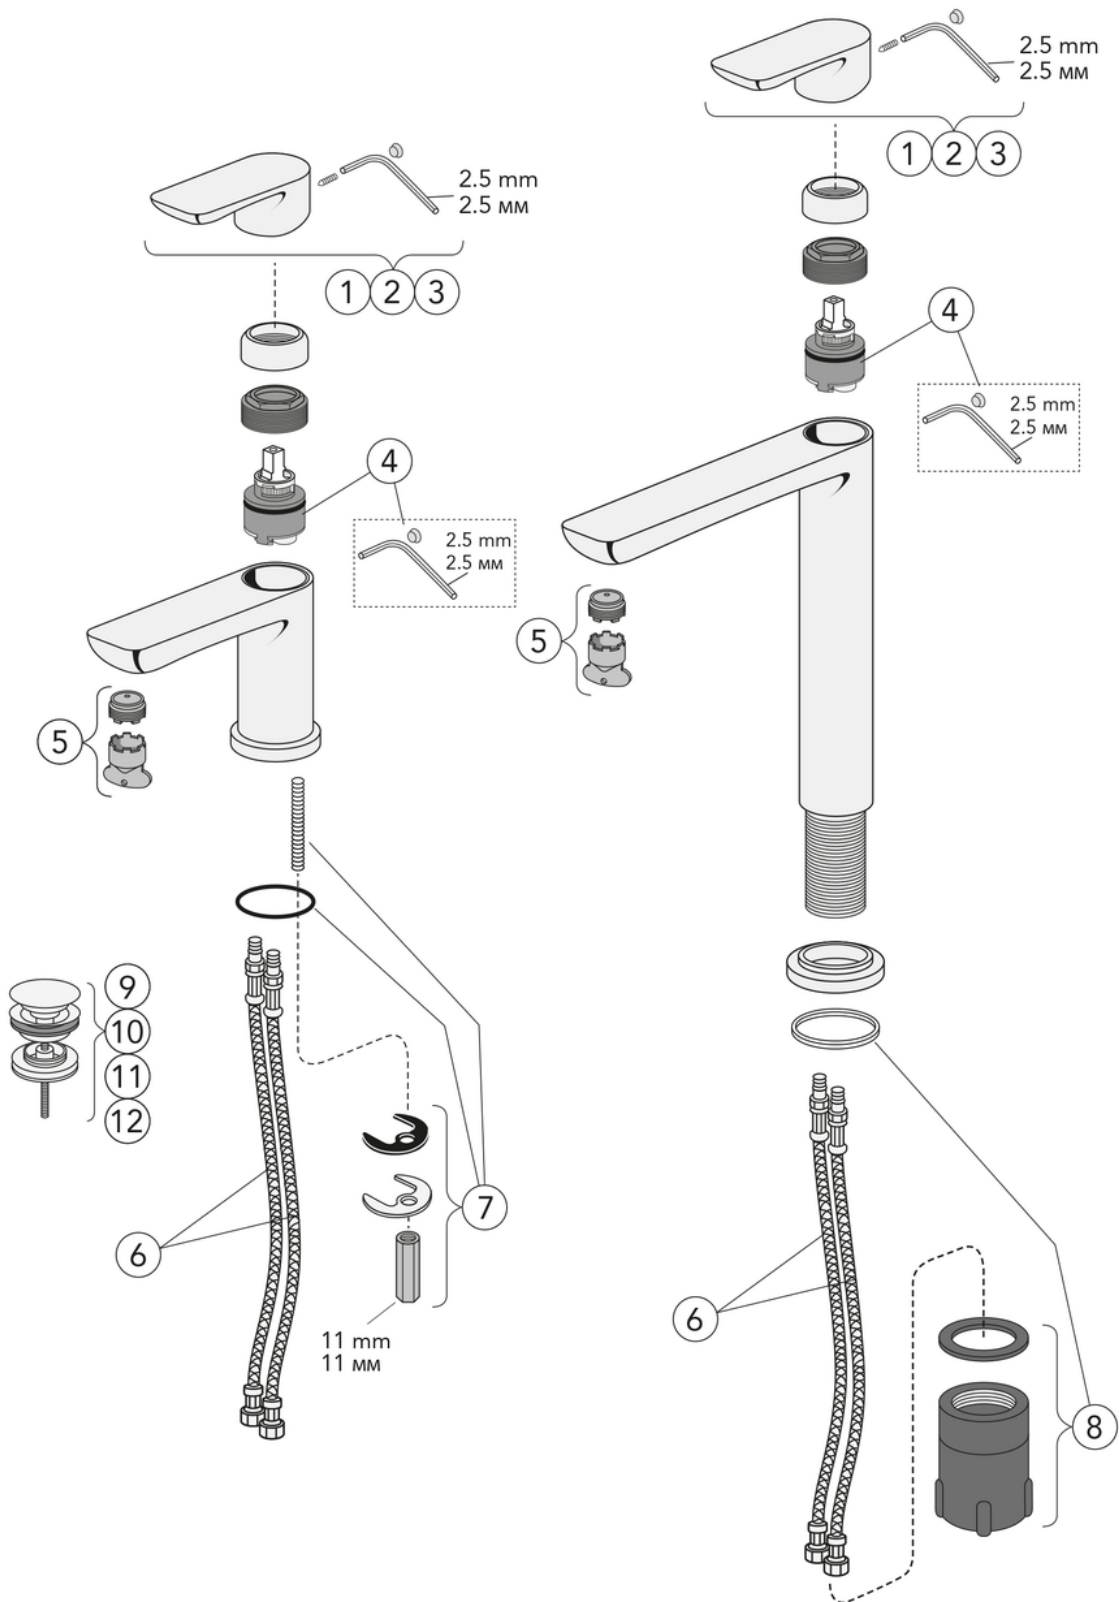

Art.nr.
GB41218051 41

EAN
7393792230414

Informasjon om pakking

Lengde: 285 mm | Bredde: 265 mm | Høyde: 95 mm

Vekt: 1.65 kg

Antall i pakken: 1 st

Montering og vedlikehold

Før installasjonen må ledningene rengjøres. Kran er koblet til kaldvannsledningen til høyre og varmtvannsledningen til venstre. Vanntrykk: maks 1000 kPa, min 50 kPa. Varmtavnstemperturen maks: 70 C, min 45 C. Vi er ikke ansvarlig for feil som står ved feil installasjon.

Energimerking og sertifiseringer

Teknisk informasjon

- Max. tap capacity (at 300 kPa): 0,13 l/s
- Pressure loss with flow (0,1 l/s) 128 kPa

Reservedeler

Nr.	Produkt	NRF-nr.	Art.nr.
1	Ettgrepspak Estetic		GB41639332 01
2			GB41639332 53
3	Ettgrepspak Estetic		GB41639332 41
4	Kerampakke ø35 med fordeler		GB41639329 01
5	Strålesamler,		GB41639333 01
6	SPX-slange		GB41636726 02
7	Monteringsdetaljer		GB41639327 01
8	Monteringsdetaljer		GB41639331 01
9	Pushdown-ventil	4343054	GB41636575 01
10	Push-down ventil	6020279	GB41636575 23
11	Pushdown-ventil Estetic	6020278	GB41636575 25
12	Push-down ventil	6020281	GB41636575 41

SMARTER
BATHROOMS

FLOW CHART

ESTETIC WASHBASIN MIXER

1 Max flow

A MEMBER OF THE
VILLEROY & BOCH GROUP

Villeroy & Boch Gustavsberg AB
Box 400, 134 29 Gustavsberg
Phone +46 (0)8-570 391 00
www.gustavsberg.com | info@gustavsberg.com