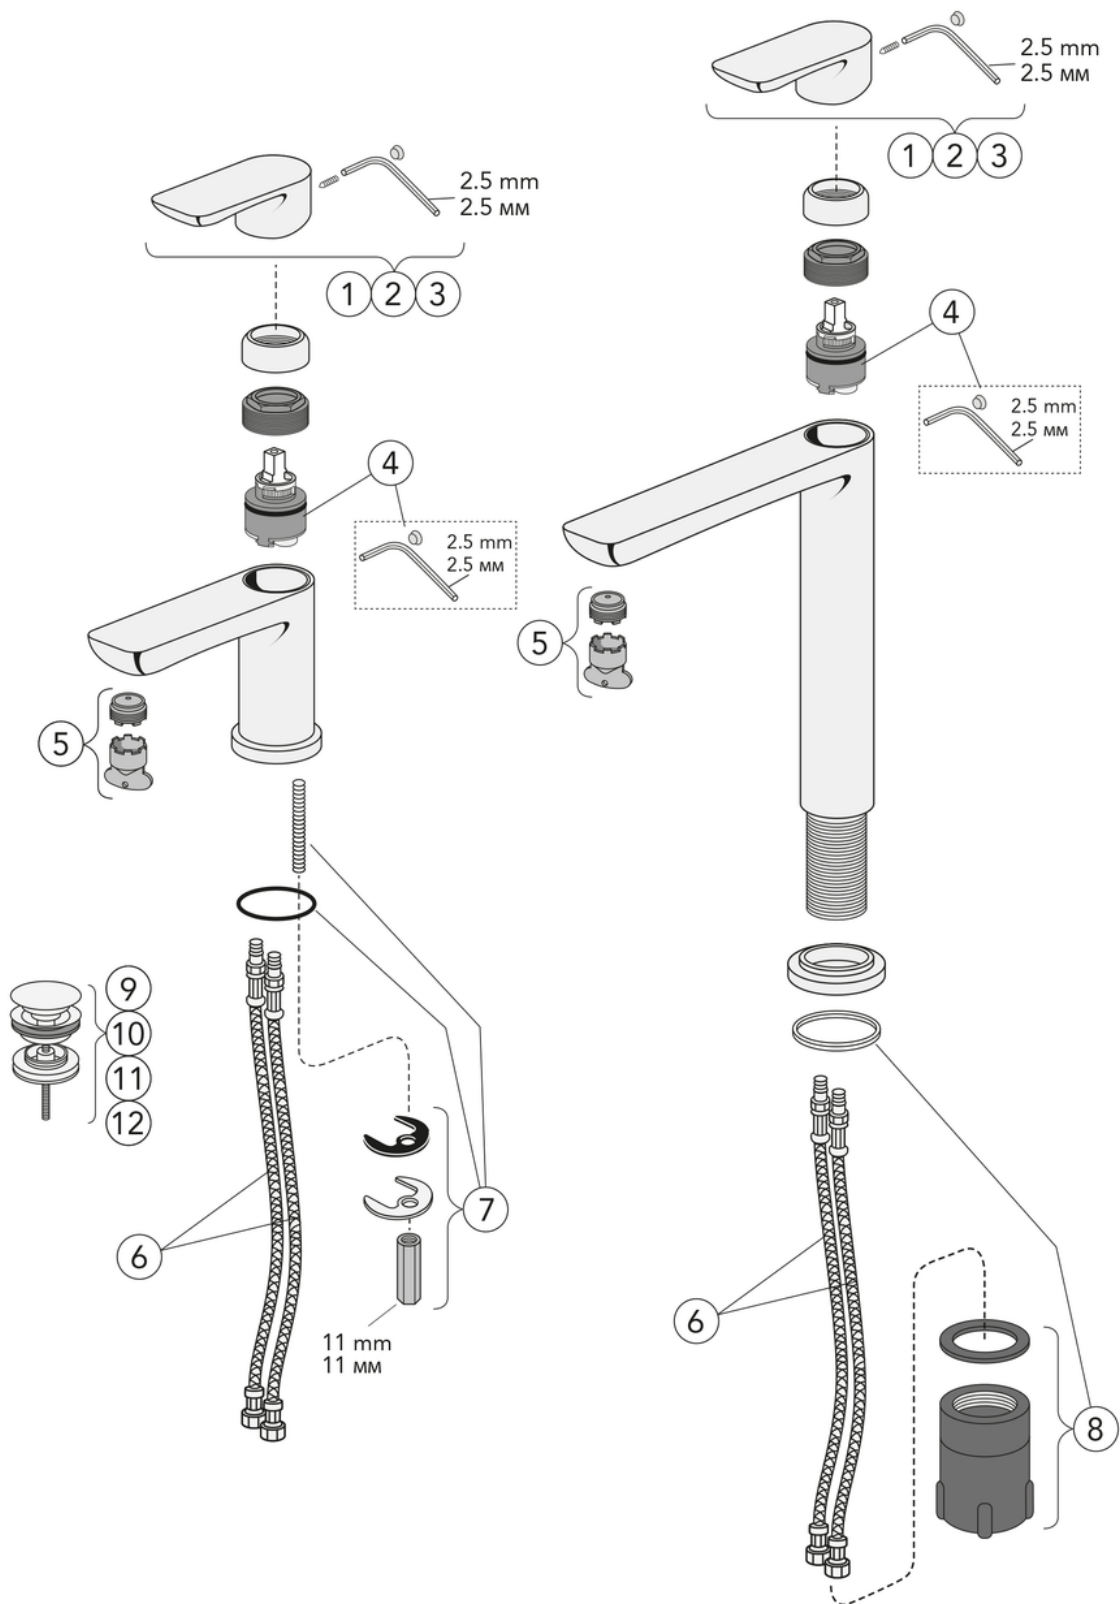

Atsarginės dalys

Nr.	Produkta	Art.nr.
1	Pārslēgs, Estetic	GB41639332 01
2		GB41639332 53
3	Pārslēgs, Estetic	GB41639332 41
4	Keramikas paka ø 35 ar izplatītāju	GB41639329 01
5	Aerators,	GB41639333 01
6	SPX šļūtene	GB41636726 02
7	Stiprinājumi	GB41639327 01
8	Stiprinājumi	GB41639331 01
9	Piespiedošais vārsts	GB41636575 01
10	Piespiedošais vārsts	GB41636575 23
11	Piespiedošais vārsts, Estetic	GB41636575 25
12	Piespiedošais vārsts	GB41636575 41