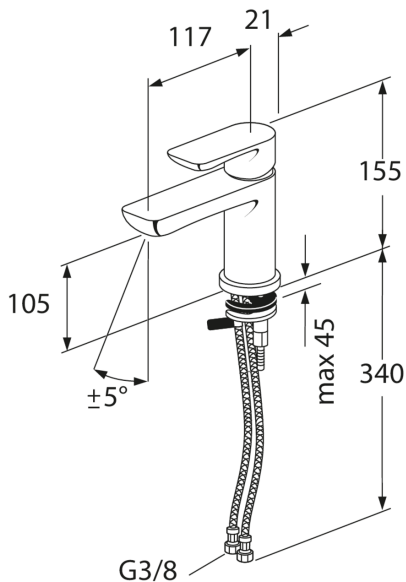

Montāža un kopšana

Enerģijas marķējums un sertifikāti

Techninė informācija

- Max. tap capacity (at 300 kPa): 0,13 l/s
- Pressure loss with flow (0,1 l/s) 128 kPa