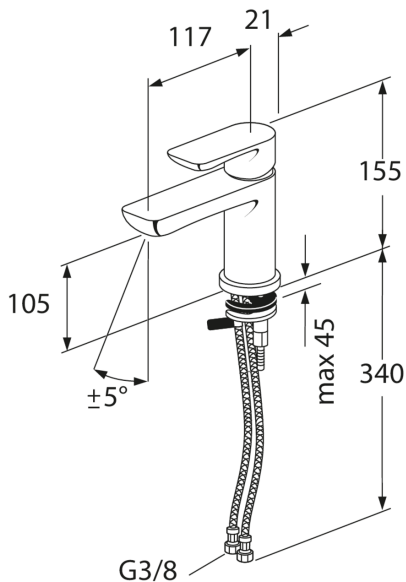

Art.nr.
GB41218051

EAN
7393792230391

Informasjon om pakking

Lengde: 225 mm | Bredde: 205 mm | Høyde: 70 mm

Vekt: 1.65 kg

Antall i pakken: 1 st

Montering og vedlikehold

Før installasjonen må ledningene rengjøres. Kran er koblet til kaldvannsledningen til høyre og varmtvannsledningen til venstre. Vanntrykk: maks 1000 kPa, min 50 kPa. Varmtavnstemperaturen maks: 70 C, min 45 C. Vi er ikke ansvarlig for feil som står ved feil installasjon.

Energimerking og sertifiseringer

Teknisk informasjon

- Max. tap capacity (at 300 kPa): 0,13 l/s
- Pressure loss with flow (0,1 l/s) 128 kPa

Reservedeler

Nr.	Produkt	NRF-nr.	Art.nr.
1	Ettgrepspak Estetic		GB41639332 01
2			GB41639332 53
3	Ettgrepspak Estetic		GB41639332 41
4	Kerampakke ø35 med fordeler		GB41639329 01
5	Strålesamler,		GB41639333 01
6	SPX-slange		GB41636726 02
7	Monteringsdetaljer		GB41639327 01
8	Monteringsdetaljer		GB41639331 01
9	Pushdown-ventil	4343054	GB41636575 01
10	Push-down ventil	6020279	GB41636575 23
11	Pushdown-ventil Estetic	6020278	GB41636575 25
12	Push-down ventil	6020281	GB41636575 41