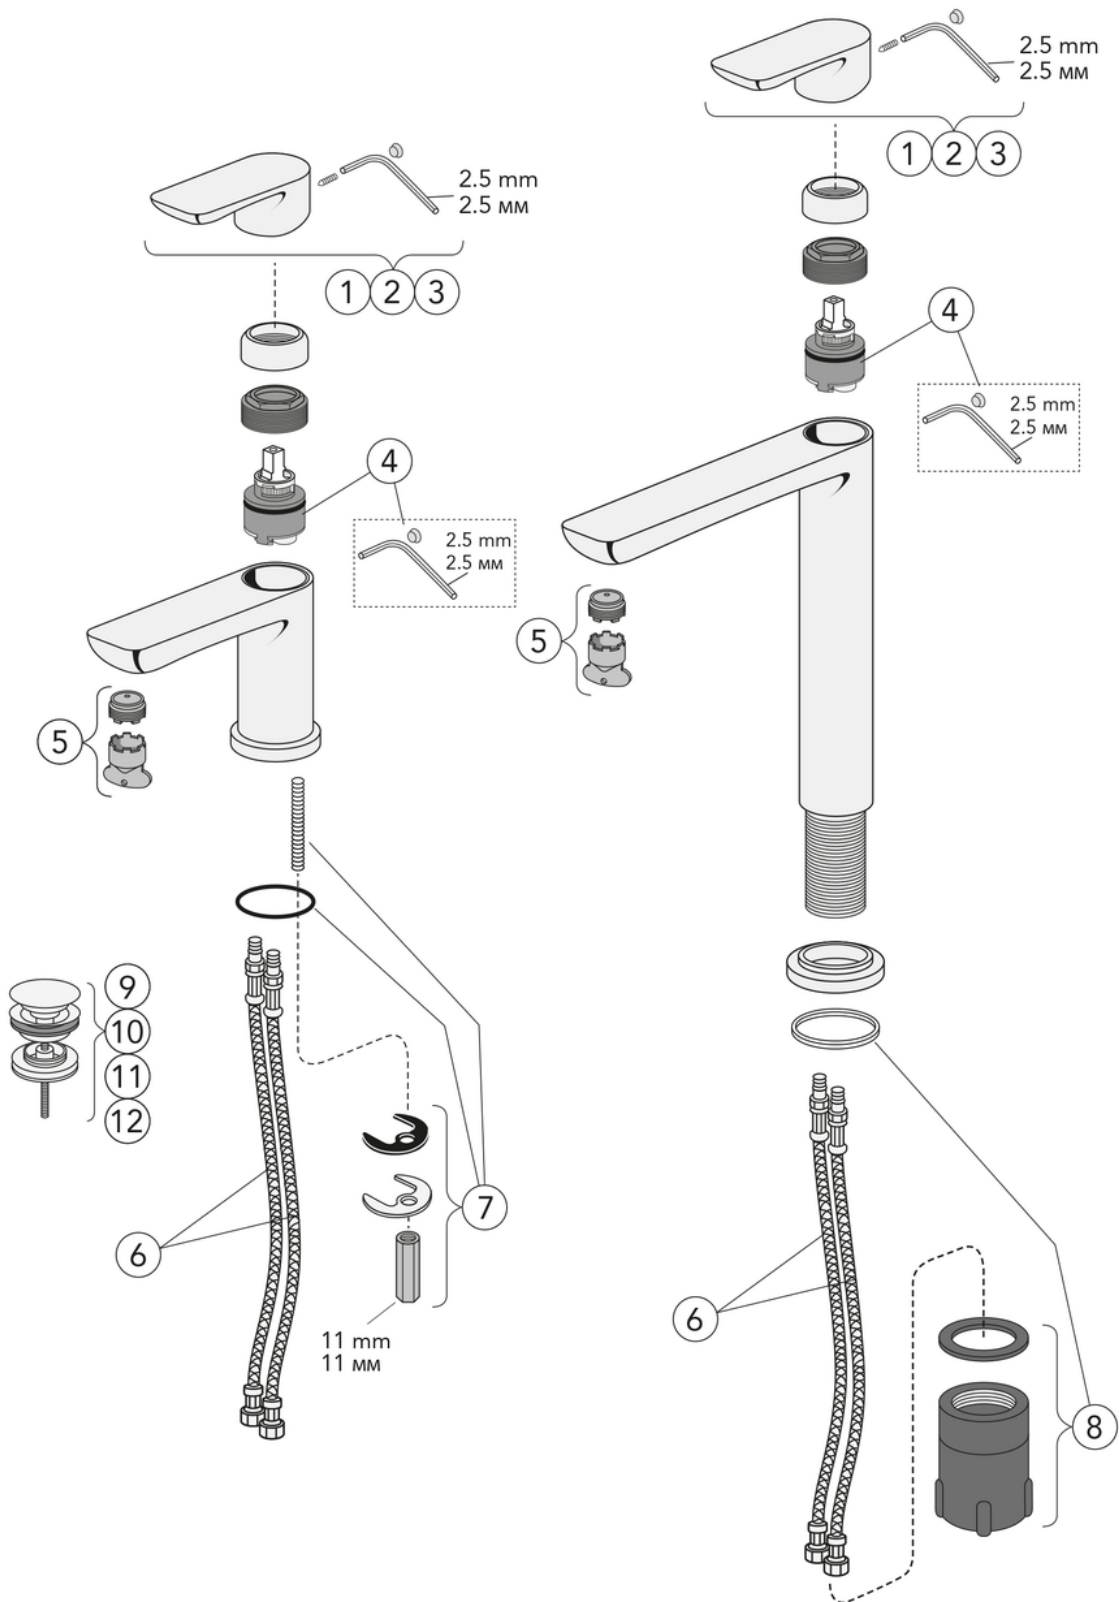

Livskvalitet siden 1825

Servantkran Estetic

Krom

Produktets funksjoner

ECO-STOP

- Organisk formspråk
- Eco-stopp, justerbar maksimumsstrøm
- Finnes i krom, matt sort og matt hvit

Artikkelnummer

NRF-nr.
4340328

Art.nr.
GB41218051

EAN
7393792230391

Informasjon om pakking

Lengde: 225 mm | Bredde: 205 mm | Høyde: 70 mm

Vekt: 1.65 kg

Antall i pakken: 1 st

Montering og vedlikehold

Før installasjonen må ledningene rengjøres. Kran er koblet til kaldvannsledningen til høyre og varmtvannsledningen til venstre. Vanntrykk: maks 1000 kPa, min 50 kPa. Varmtavnstemperaturen maks: 70 C, min 45 C. Vi er ikke ansvarlig for feil som står ved feil installasjon.

Energimerking og sertifiseringer

Teknisk informasjon

- Max. tap capacity (at 300 kPa): 0,13 l/s
- Pressure loss with flow (0,1 l/s) 128 kPa

Reservedeler

Nr.	Produkt	NRF-nr.	Art.nr.
1	Ettgrepspak Estetic		GB41639332 01
2			GB41639332 53
3	Ettgrepspak Estetic		GB41639332 41
4	Kerampakke ø35 med fordeler		GB41639329 01
5	Strålesamler,		GB41639333 01
6	SPX-slange		GB41636726 02
7	Monteringsdetaljer		GB41639327 01
8	Monteringsdetaljer		GB41639331 01
9	Pushdown-ventil	4343054	GB41636575 01
10	Push-down ventil	6020279	GB41636575 23
11	Pushdown-ventil Estetic	6020278	GB41636575 25
12	Push-down ventil	6020281	GB41636575 41

SMARTER
BATHROOMS

FLOW CHART

ESTETIC WASHBASIN MIXER

1 Max flow

A MEMBER OF THE
VILLEROY & BOCH GROUP

Villeroy & Boch Gustavsberg AB
Box 400, 134 29 Gustavsberg
Phone +46 (0)8-570 391 00
www.gustavsberg.com | info@gustavsberg.com