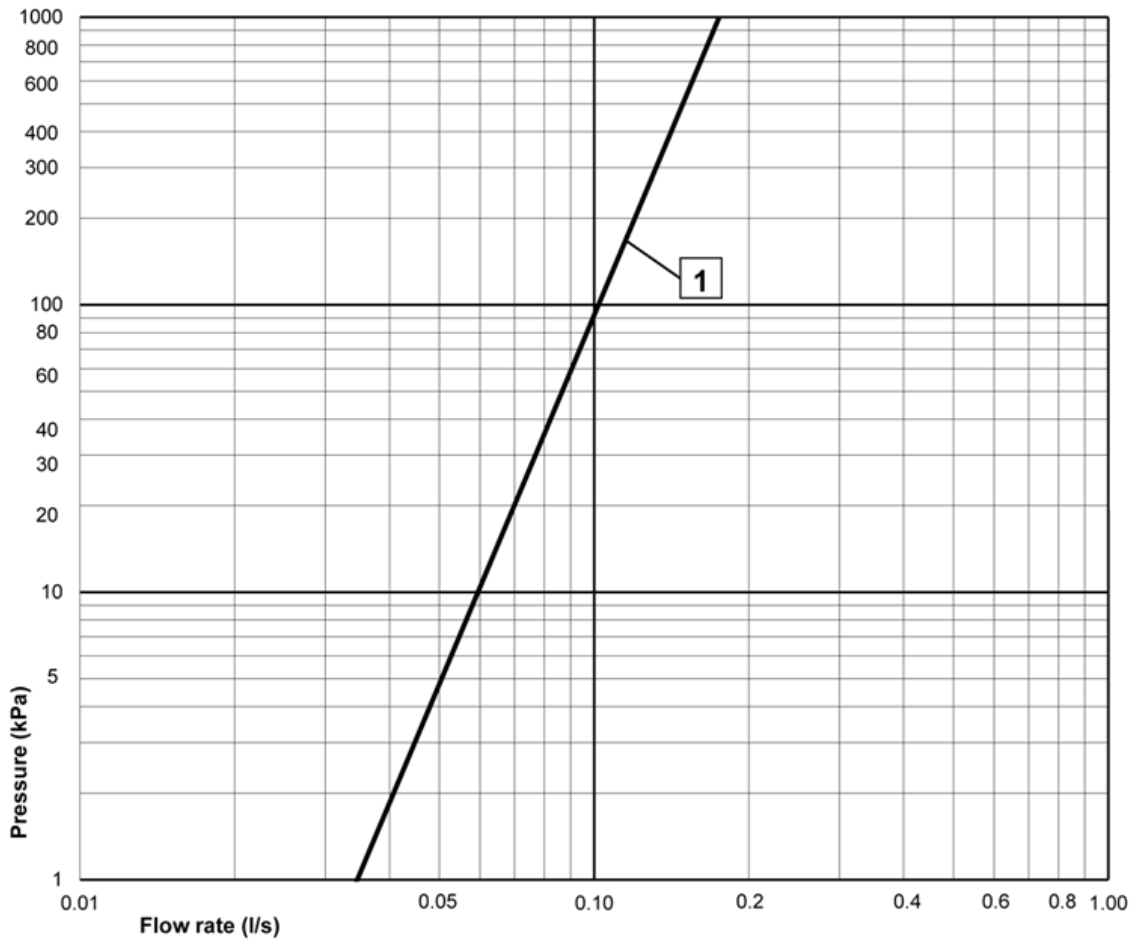

Nr.	Produkt	NRF-nr.	Art.nr.
1	Ettgrepspak Estetic		GB41639332 01
2			GB41639332 53
3	Ettgrepspak Estetic		GB41639332 41
4	Kerampakke ø35 med fordeler		GB41639329 01
5	Strålesamler,		GB41639333 01
6	SPX-slange		GB41636726 02
7	Monteringsdetaljer		GB41639327 01
8	Monteringsdetaljer		GB41639331 01
9	Pushdown-ventil	4343054	GB41636575 01
10	Push-down ventil	6020279	GB41636575 23
11	Pushdown-ventil Estetic	6020278	GB41636575 25
12	Push-down ventil	6020281	GB41636575 41

SMARTER
BATHROOMS

FLOW CHART

ESTETIC WASHBASIN MIXER

1 Max flow

A MEMBER OF THE
VILLEROY & BOCH GROUP

Villeroy & Boch Gustavsberg AB
Box 400, 134 29 Gustavsberg
Phone +46 (0)8-570 391 00
www.gustavsberg.com | info@gustavsberg.com