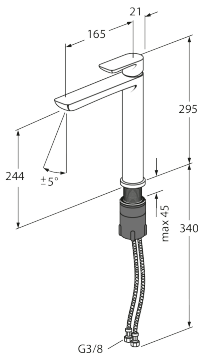

Energimærkning og certificeringer

CERTIFIERING
KONTROLL

RI
SE

Teknisk information

- Max. tap capacity (at 300 kPa): 0,13 l/s
- Pressure loss with flow (0,1 l/s) 128 kPa