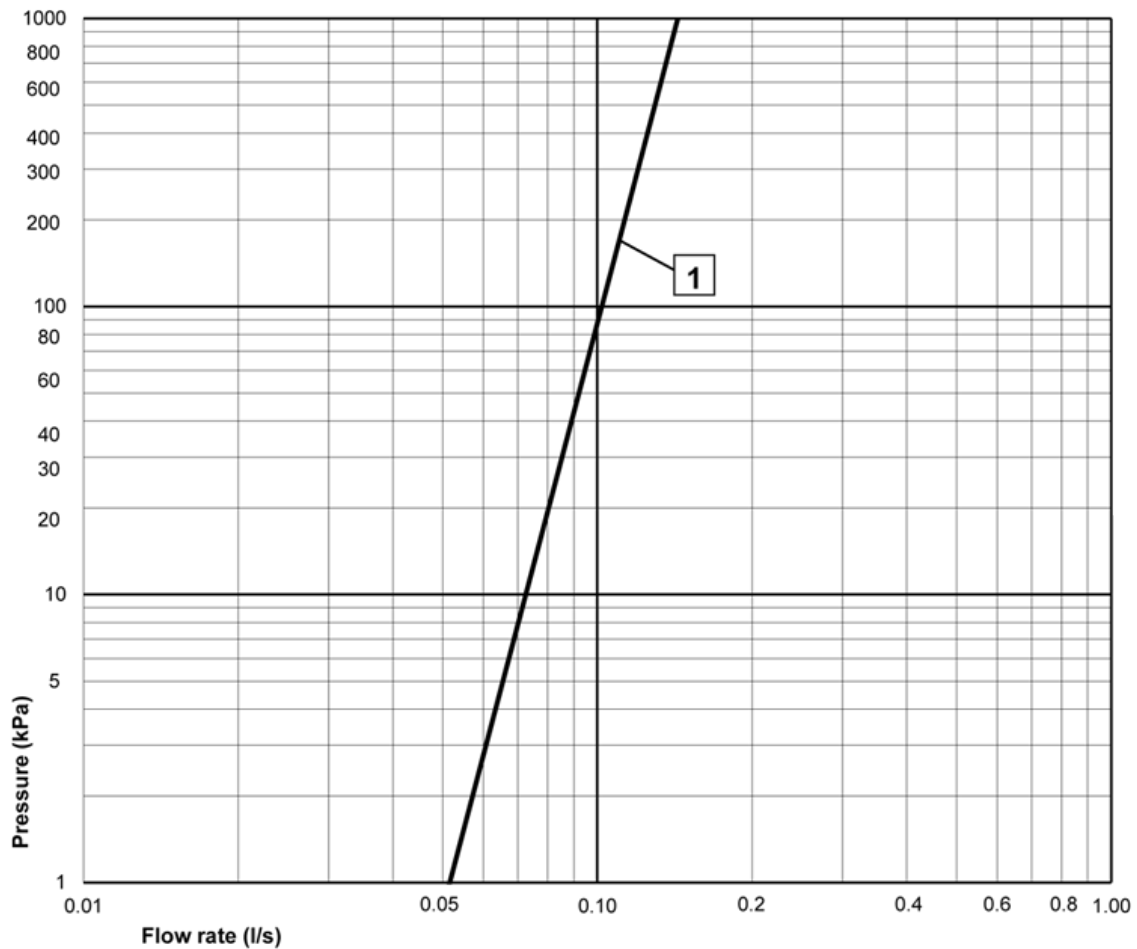

Nr.	Produkt	VVS-nr.	Art-nr.
1	Et-grebshåndtag Estetic		GB41639332 01
2			GB41639332 53
3	Et-grebshåndtag Estetic		GB41639332 41
4	Keramisk pakke ø35 med fordeler		GB41639329 01
5	Perlator,		GB41639333 01
6	SPX-slange		GB41636726 02
7	Monteringsdetalje		GB41639327 01
8	Monteringsdetalje		GB41639331 01
9	Pushdown-ventil	747057010	GB41636575 01
10	Pushdown-ventil	747057011	GB41636575 23
11	Pushdown-ventil Estetic	747057030	GB41636575 25
12	Pushdown-ventil	747057020	GB41636575 41

SMARTER
BATHROOMS

FLOW CHART

ESTETIC WASHBASIN MIXER - HIGH MODEL

1 Max flow

A MEMBER OF THE
VILLEROY & BOCH GROUP

Villeroy & Boch Gustavsberg AB
Box 400, 134 29 Gustavsberg
Phone +46 (0)8-570 391 00
www.gustavsberg.com | info@gustavsberg.com