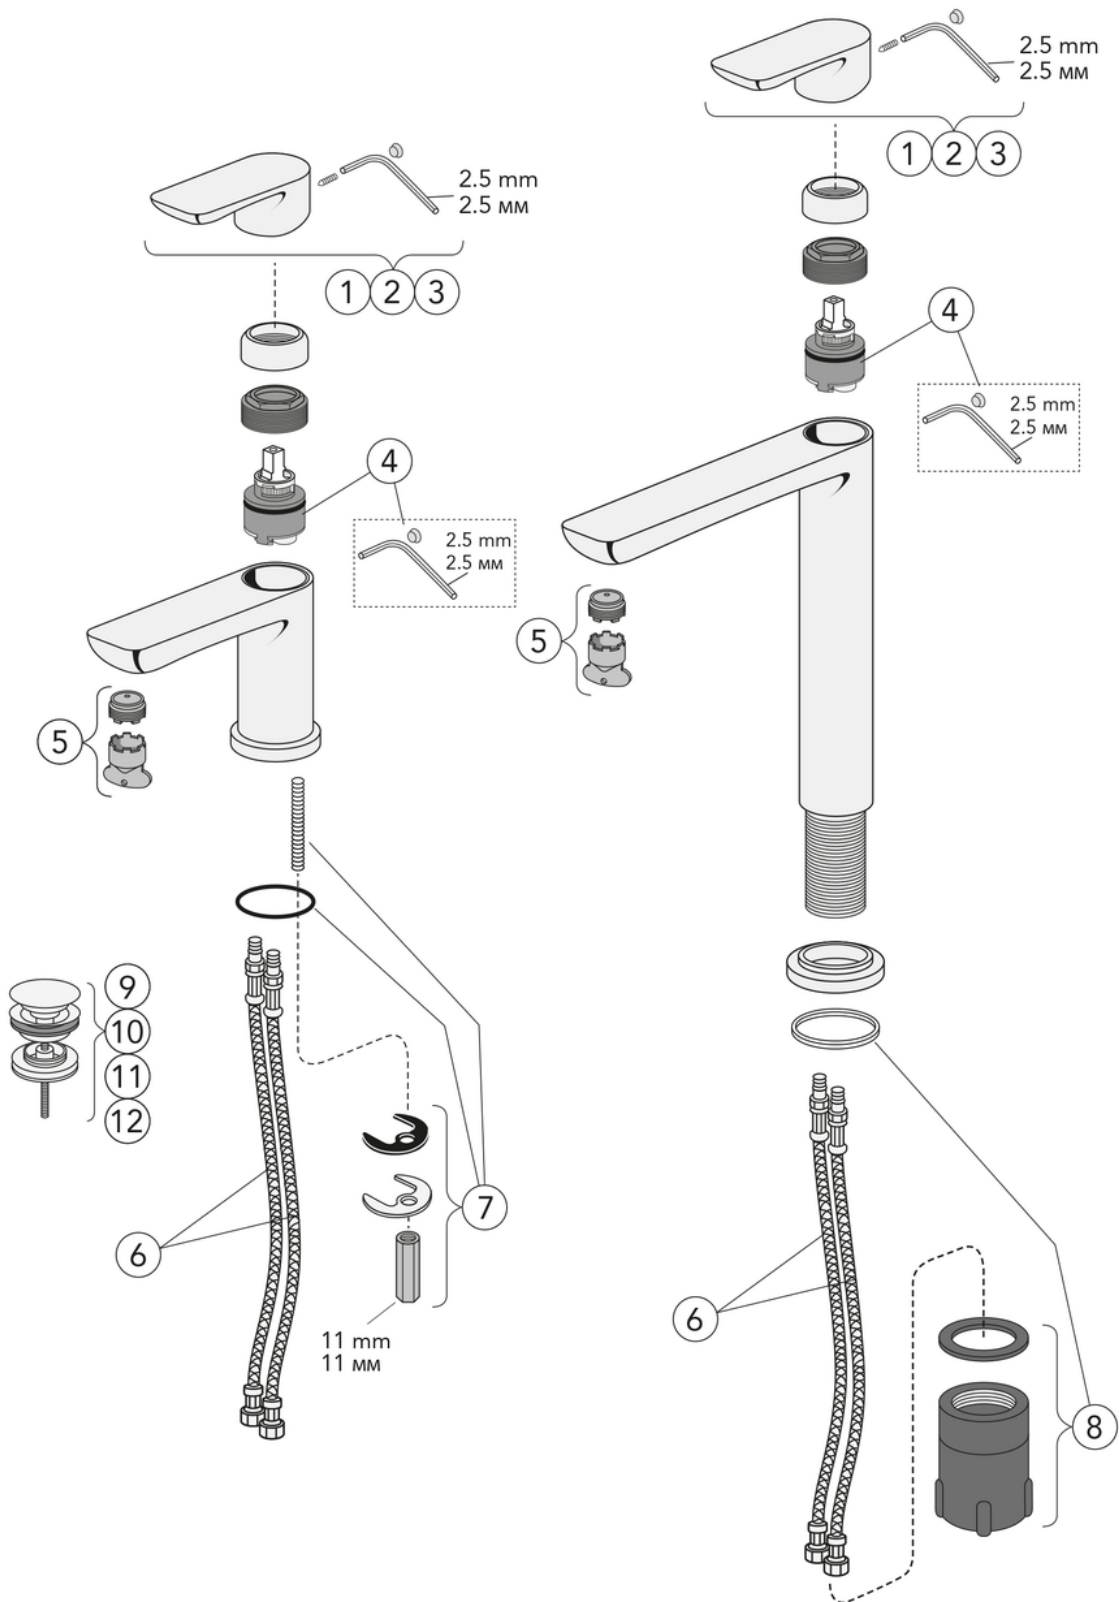

Artikel nummer

VVS-nr.	Art-nr.	EAN
701621104	GB41218251	7393792230421

Emballage

Længde: 460 mm | Bredde: 275 mm | Højde: 80 mm
Vægt: 2.45 kg
Antal i emballage: 1 st

Montering & Rengøring

Før installation skal ledningerne skylles rene frem til armaturet. Armaturet tilsluttes med koldtvandsledningen til højre og varmtvandsledningen til venstre. Vandtryk: maks. 1000 kPa. Varmtvandstemperatur: maks. 70°C, min 45°C. Vi fralægger os ethvert ansvar for fejl opstået pga. fejlmontering.

Teknisk information

- Max. tap capacity (at 300 kPa): 0,13 l/s
- Pressure loss with flow (0,1 l/s) 128 kPa

Reserve dele

Nr.	Produkt	VVS-nr.	Art-nr.
1	Et-grebshåndtag Estetic		GB41639332 01
2			GB41639332 53
3	Et-grebshåndtag Estetic		GB41639332 41
4	Keramisk pakke ø35 med fordeler		GB41639329 01
5	Perlator,		GB41639333 01
6	SPX-slange		GB41636726 02
7	Monteringsdetalje		GB41639327 01
8	Monteringsdetalje		GB41639331 01
9	Pushdown-ventil	747057010	GB41636575 01
10	Pushdown-ventil	747057011	GB41636575 23
11	Pushdown-ventil Estetic	747057030	GB41636575 25
12	Pushdown-ventil	747057020	GB41636575 41

SMARTER
BATHROOMS

FLOW CHART

ESTETIC WASHBASIN MIXER - HIGH MODEL

1 Max flow

A MEMBER OF THE
VILLEROY & BOCH GROUP

Villeroy & Boch Gustavsberg AB
Box 400, 134 29 Gustavsberg
Phone +46 (0)8-570 391 00
www.gustavsberg.com | info@gustavsberg.com