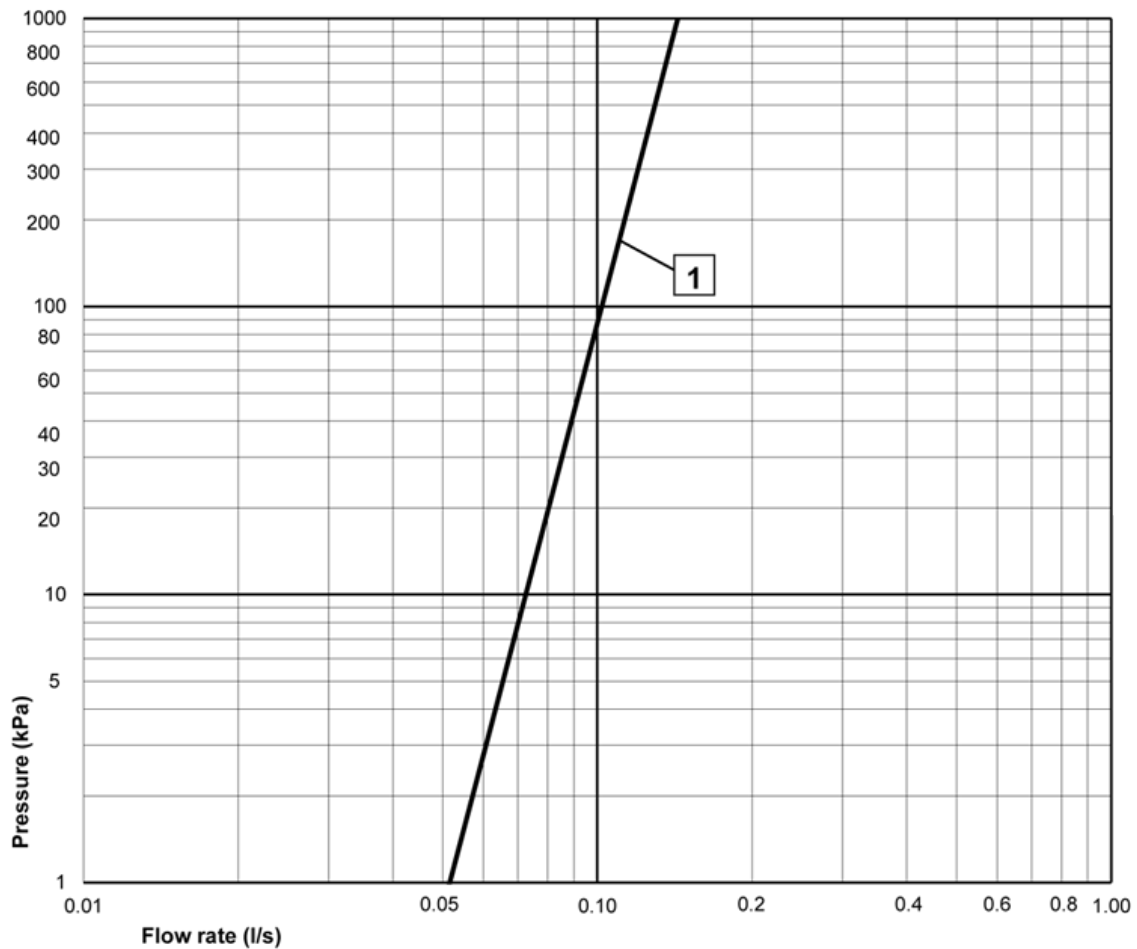

Nr.	Produkt	NRF-nr.	Art.nr.
1	Ettgrepspak Estetic		GB41639332 01
2			GB41639332 53
3	Ettgrepspak Estetic		GB41639332 41
4	Kerampakke ø35 med fordeler		GB41639329 01
5	Strålesamler,		GB41639333 01
6	SPX-slange		GB41636726 02
7	Monteringsdetaljer		GB41639327 01
8	Monteringsdetaljer		GB41639331 01
9	Pushdown-ventil	4343054	GB41636575 01
10	Push-down ventil	6020279	GB41636575 23
11	Pushdown-ventil Estetic	6020278	GB41636575 25
12	Push-down ventil	6020281	GB41636575 41

SMARTER
BATHROOMS

FLOW CHART

ESTETIC WASHBASIN MIXER - HIGH MODEL

1 Max flow

A MEMBER OF THE
VILLEROY & BOCH GROUP

Villeroy & Boch Gustavsberg AB
Box 400, 134 29 Gustavsberg
Phone +46 (0)8-570 391 00
www.gustavsberg.com | info@gustavsberg.com