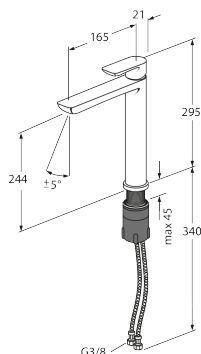

Energimerking og sertifiseringer

Teknisk informasjon

- Max. tap capacity (at 300 kPa): 0,13 l/s
- Pressure loss with flow (0,1 l/s) 128 kPa