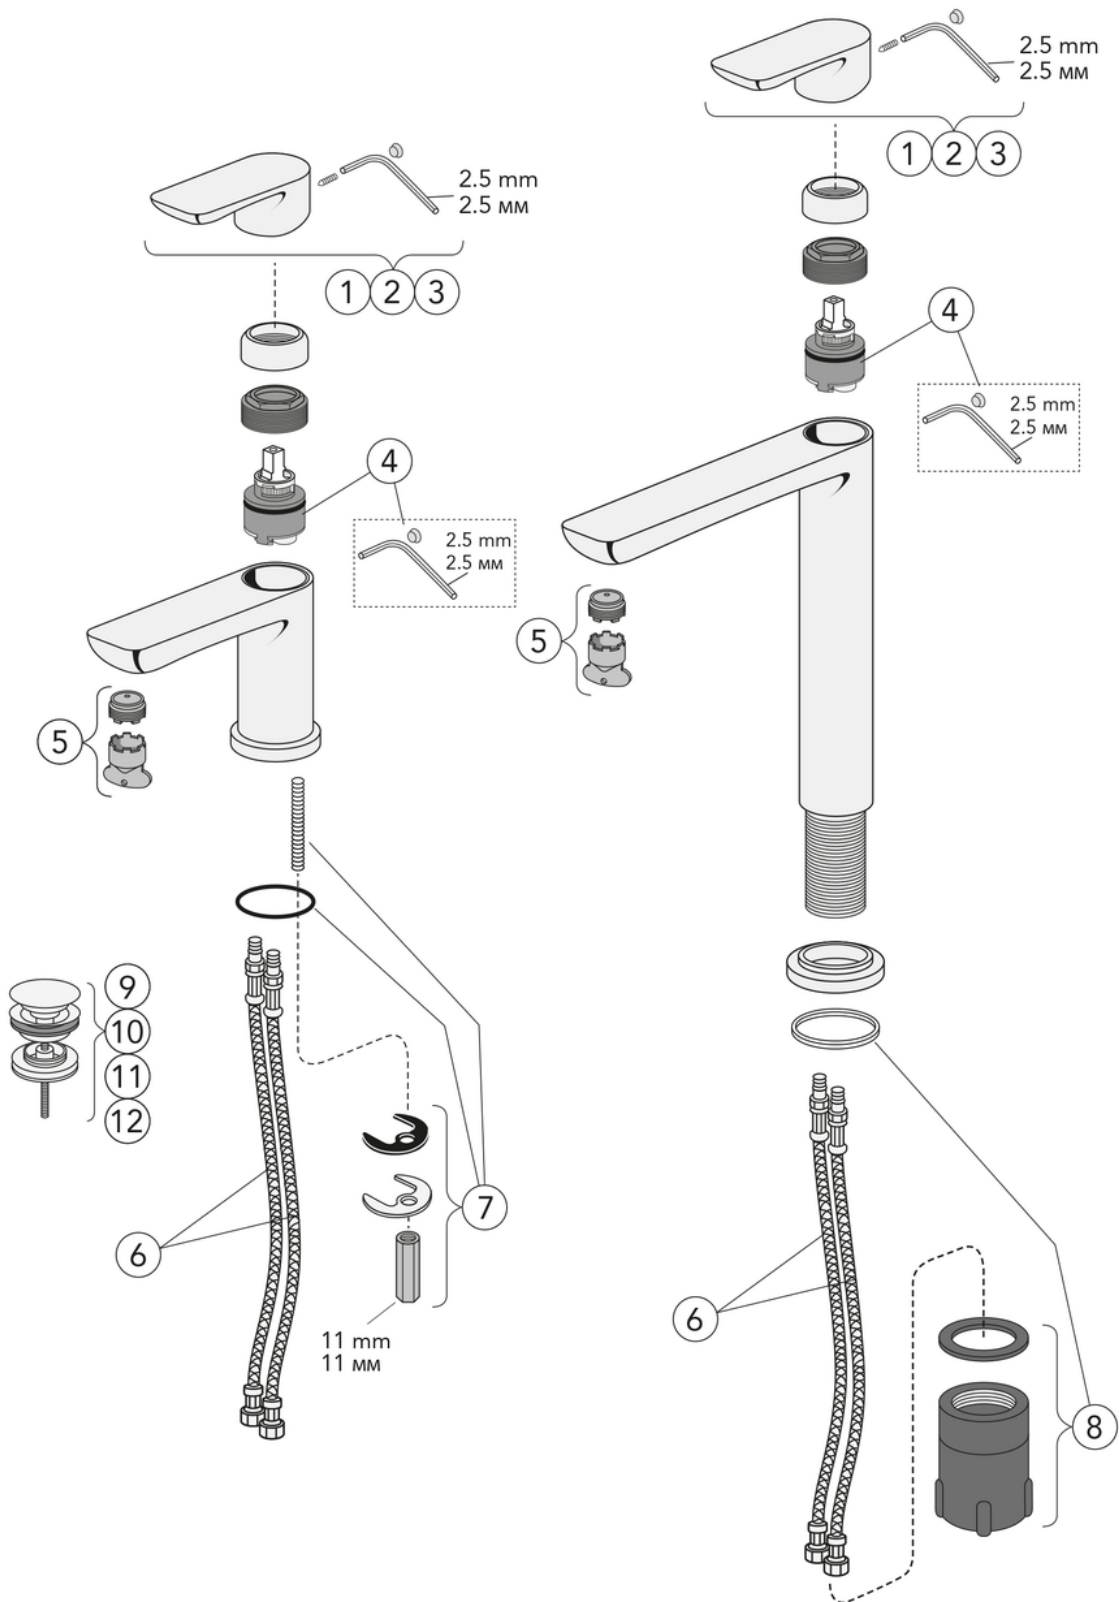

## Montering og vedlikehold

Før installasjonen må ledningene rengjøres. Kran er koblet til kaldvannsledningen til høyre og varmtvannsledningen til venstre. Vanntrykk: maks 1000 kPa, min 50 kPa. Varmtvannstemperaturen maks: 70 C, min 45 C. Vi er ikke ansvarlig for feil som står ved feil installasjon.

# Reservedeler

Nr.	Produkt	NRF-nr.	Art.nr.
1	Ettgrepspak Estetic		GB41639332 01
2			GB41639332 53
3	Ettgrepspak Estetic		GB41639332 41
4	Kerampakke ø35 med fordeler		GB41639329 01
5	Strålesamler,		GB41639333 01
6	SPX-slange		GB41636726 02
7	Monteringsdetaljer		GB41639327 01
8	Monteringsdetaljer		GB41639331 01
9	Pushdown-ventil	4343054	GB41636575 01
10	Push-down ventil	6020279	GB41636575 23
11	Pushdown-ventil Estetic	6020278	GB41636575 25
12	Push-down ventil	6020281	GB41636575 41