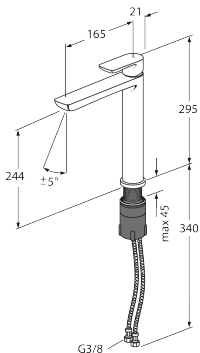

Energimärkning och certifieringar

CERTIFIERING
KONTROLL

RI
SE

Teknisk information

- Max. tap capacity (at 300 kPa): 0,13 l/s
- Pressure loss with flow (0,1 l/s) 128 kPa