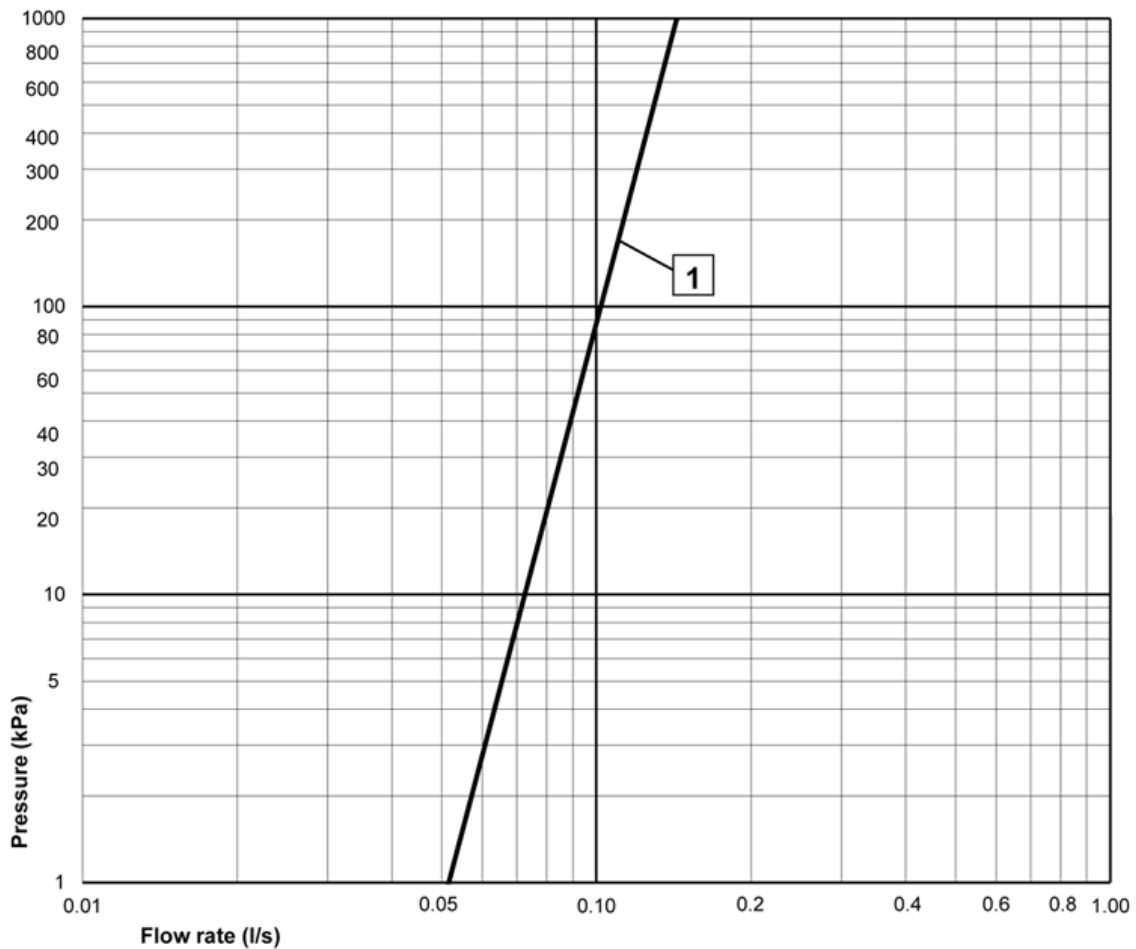

Teknisk information

- Max. tap capacity (at 300 kPa): 0,13 l/s
- Pressure loss with flow (0,1 l/s) 128 kPa

Reservdelar

Nr.	Produkt	RSK-nr.	Art-nr.
1	Ettgreppspak Estetic	8295380	GB41639332 01
2	Ettgreppspak Estetic		GB41639332 53
3	Ettgreppspak Estetic	8295382	GB41639332 41
4	Kerampaket	8437030	GB41639329 01
5	Strålsamlare,	8281454	GB41639333 01
6	SPX-slang	8393990	GB41636726 02
7	Monteringsdetaljer	8393991	GB41639327 01
8	Monteringsdetaljer	8393992	GB41639331 01
9	Push-down ventil	8573463	GB41636575 01
10	Push-down ventil	8559985	GB41636575 23
11	Push-down ventil	8559984	GB41636575 25
12	Push-down ventil	8559986	GB41636575 41

SMARTER
BATHROOMS

FLOW CHART

ESTETIC WASHBASIN MIXER - HIGH MODEL

1 Max flow

A MEMBER OF THE
VILLEROY & BOCH GROUP

Villeroy & Boch Gustavsberg AB
Box 400, 134 29 Gustavsberg
Phone +46 (0)8-570 391 00
www.gustavsberg.com | info@gustavsberg.com