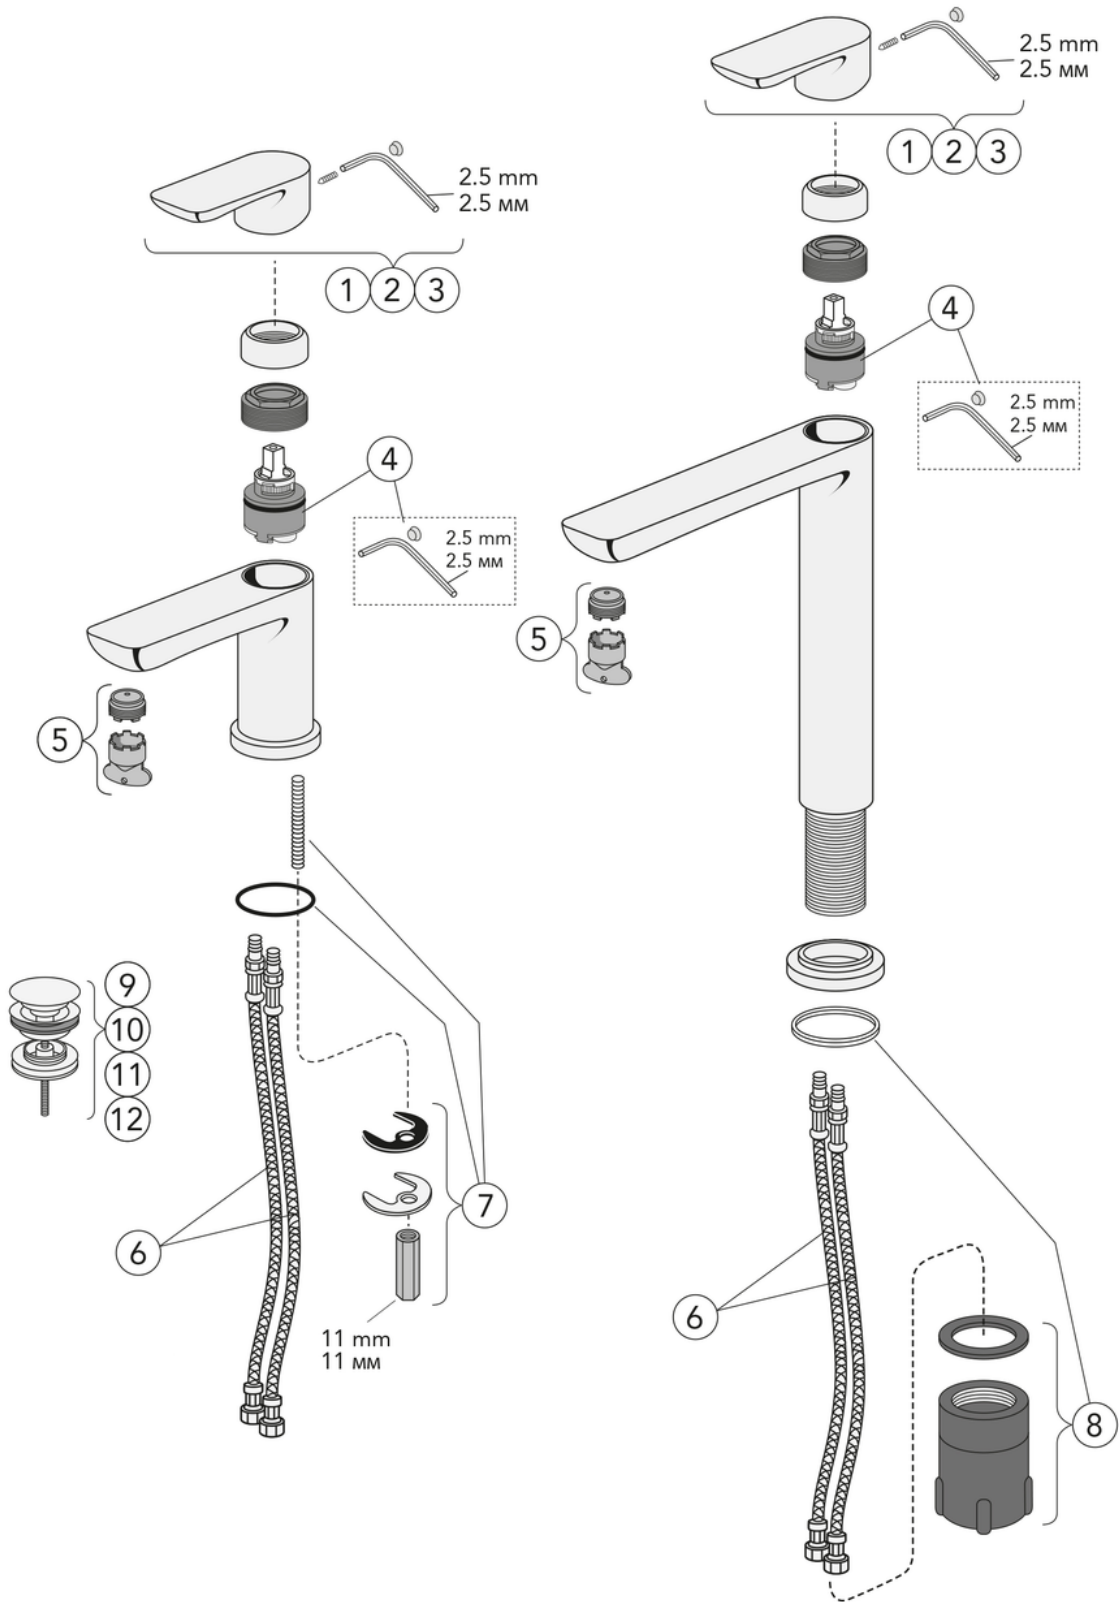

Artikelnummer

RSK-nr.
8277610

Art-nr.
GB41218251 41

EAN
7393792230445

Förpackningsinformation

Längd: 460 mm | Bredd: 275 mm | Höjd: 80 mm

Vikt: 2.45 kg

Antal i förpackning: 1 st

Montering & Skötsel

Före installation måste ledningarna vara renspolade fram till blandaren. Blandaren ansluts med kallvattenledningen till höger och varmvattenledningen till vänster. Vattentryck: max 1000 kPa, min 50 kPa. Varmvattentemperatur max: 70°C, min 45°C. Vi ansvarar ej för fel som uppstått på grund av felaktig montering.

Teknisk information

- Max. tap capacity (at 300 kPa): 0,13 l/s
- Pressure loss with flow (0,1 l/s) 128 kPa

Reservdelar

Nr.	Produkt	RSK-nr.	Art-nr.
1	Ettgreppspak Estetic	8295380	GB41639332 01
2	Ettgreppspak Estetic		GB41639332 53
3	Ettgreppspak Estetic	8295382	GB41639332 41
4	Kerampaket	8437030	GB41639329 01
5	Strålsamlare,	8281454	GB41639333 01
6	SPX-slang	8393990	GB41636726 02
7	Monteringsdetaljer	8393991	GB41639327 01
8	Monteringsdetaljer	8393992	GB41639331 01
9	Push-down ventil	8573463	GB41636575 01
10	Push-down ventil	8559985	GB41636575 23
11	Push-down ventil	8559984	GB41636575 25
12	Push-down ventil	8559986	GB41636575 41

SMARTER
BATHROOMS

FLOW CHART

ESTETIC WASHBASIN MIXER - HIGH MODEL

1 Max flow

A MEMBER OF THE
VILLEROY & BOCH GROUP

Villeroy & Boch Gustavsberg AB
Box 400, 134 29 Gustavsberg
Phone +46 (0)8-570 391 00
www.gustavsberg.com | info@gustavsberg.com