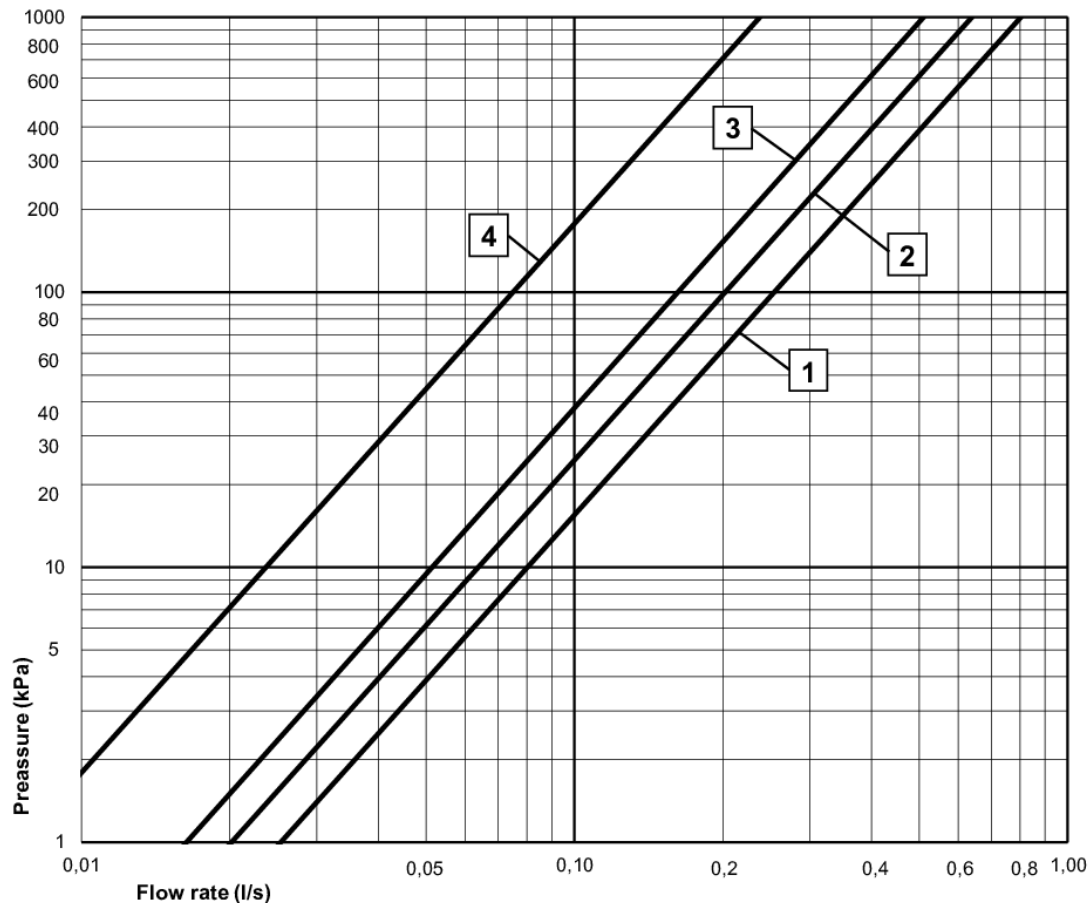

Quality of life since 1825

Dušo maišytuvas „Nautic“ – viengubas

Su apatine dušo jungtimi, 150 mm atstumas tarp
varžtu centru

Produkto savybės

- Gali būti komplektuojamas su visais virtuviniiais, praustuviu ir voniu snapeliais
- Esant poreikiui gali būti įjungta patogiai reguliuojama srove
- Jungtys su kištukais papildomai jungtis prie vandens tiekimo sistemų

- Standartinės jungties matmuo: 150 c-c

GUSTAVSBERG/

FLOW CHART/

NAUTIC SINGLE LEVER BATHTUB AND SHOWER MIXER

GUSTAVSBERG /
SMARTER BATHROOMS

- 1** Max flow (bath- and shower outlet)
- 2** Bathtub outlet, GB41636820, GB41638760
- 3** Bathtub outlet, GB41636819, GB41638759
- 4** Shower set GB41103250

Valid for curve **1**

- Flowrate at 300 kPa:	0,44 l/s
- Pressure at flow 0,1 l/s:	16 kPa
- Pressure at flow 0,2 l/s:	62 kPa
- Pressure at flow 0,33 l/s:	169 kPa

Villeroy & Boch Gustavsberg AB / Box 400, 134 29 Gustavsberg / Phone +46 (0)8-570 391 00 / www.gustavsberg.com / info@gustavsberg.com