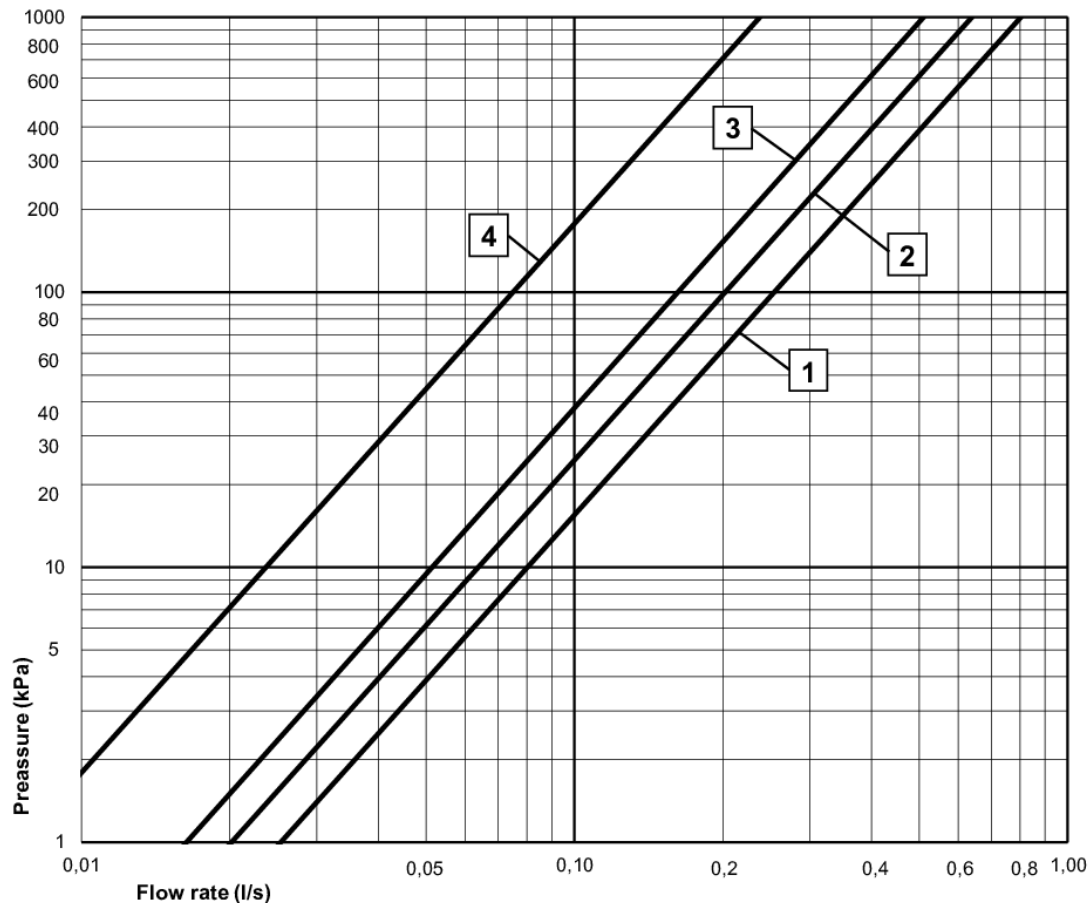

GUSTAVSBERG/

FLOW CHART/

NAUTIC SINGLE LEVER BATHTUB AND SHOWER MIXER

GUSTAVSBERG /
SMARTER BATHROOMS

- **1** Max flow (bath- and shower outlet)
- **2** Bathtub outlet, GB41636820, GB41638760
- **3** Bathtub outlet, GB41636819, GB41638759
- **4** Shower set GB41103250

Valid for curve **1**

- Flowrate at 300 kPa:	0,44 l/s
- Pressure at flow 0,1 l/s:	16 kPa
- Pressure at flow 0,2 l/s:	62 kPa
- Pressure at flow 0,33 l/s:	169 kPa

Villeroy & Boch Gustavsberg AB / Box 400, 134 29 Gustavsberg / Phone +46 (0)8-570 391 00 / www.gustavsberg.com / info@gustavsberg.com