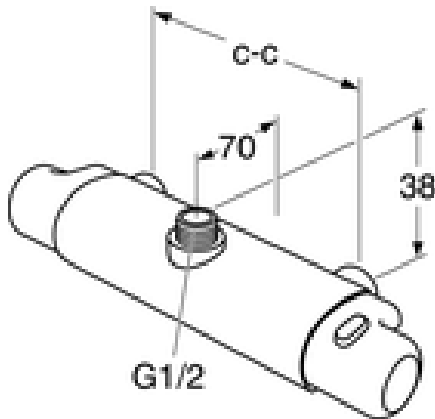

Article number

Art.nr.
GB41214924

EAN
7393792227094

Pakendiinfo

Pikkus: 285 mm | Laius: 165 mm | Kõrgus: 85 mm
Kaal: 2.35 kg
Number pakendis: 1 pc

Paigaldus ja hooldus

Energiamärgistus ja vastavustunnistused

- Toode vastab ohutu veevärgi nõuetele

Tehniline info

- Ühenduse möödud: 150 c-c

Varuosad

ExplodedView Logic_Wallmixers (Rev 3. 2022-04-26)

Nr.	Toote	Art.nr.
1	Veekoguse reguleerimise nupp, Logic	GB41638530 01
2	Keraamiline tööorgan termostaatsegistile Estetic / Logic	GB41638529 01
3	Termostaatsegisti temperatuuri reguleerimise nupp, Logic	GB41638525 01
8	Termostaatsegisti tööorgan	GB41638334 01
9	Suundvahetaja, Logic dušisegistile	GB41638545 01
10	Termostaatsegisti väljalaske ühendus	GB41638339 01
11	Dušisegistil Logic aeraator	GB41638542 01
12	Termostaatsegisti tagasilöögiklapp koos filtriga	GB41632698 02
13	Termostaatsegisti tagasilöögiklapi filter	GB41635633 02
14	Termostaatsegisti tagasilöögiklapi filter	GB41635633 10
15	Valamusegistil Logic kahv	GB41638514 01
19	Valamusegistil Logic kahv, valge	GB41638515 25
20	Valamusegistil tööorgan	GB41637352 01
21	Segisti tööorgani lukustusrõngas M45x1,5	GB41637261 01
22	Segisti väljalaske ühendusnippel	GB41634757 01
23	Segisti väljalaske ühendusnippel tagasilöögiklapiga	GB41634756 01
24	Ühendusnippel Suundvahetaja / jooksutorule	GB41636359 01
25	Tõmmatav suundvahetaja	GB41636577 01
26	Nautic segisti võtmekomplekt	GB41633972
27	Jooksutoru ühendusnippel	GB41637347
28	Vannisegistil Nautic aeraator	GB41634555 01
29	Valamusegistil Nautic aeraator	GB41630131 01
30	O-rõnga komplekt jooksutoru jaoks	GB41633952 01
32	Jooksutoru 150 mm	GB41633632
37	Vannisegistil Coloric aeraator	GB41637387 01
38	Tõmmatava nupuga suundvahetaja	GB41636822 01
39	Seinasegistil tihend ø24,2-15,3x3	GB41635641
40	Veesuuna reguleerimisorgan sisseehitatud suundvahetajaga	GB41639500 01