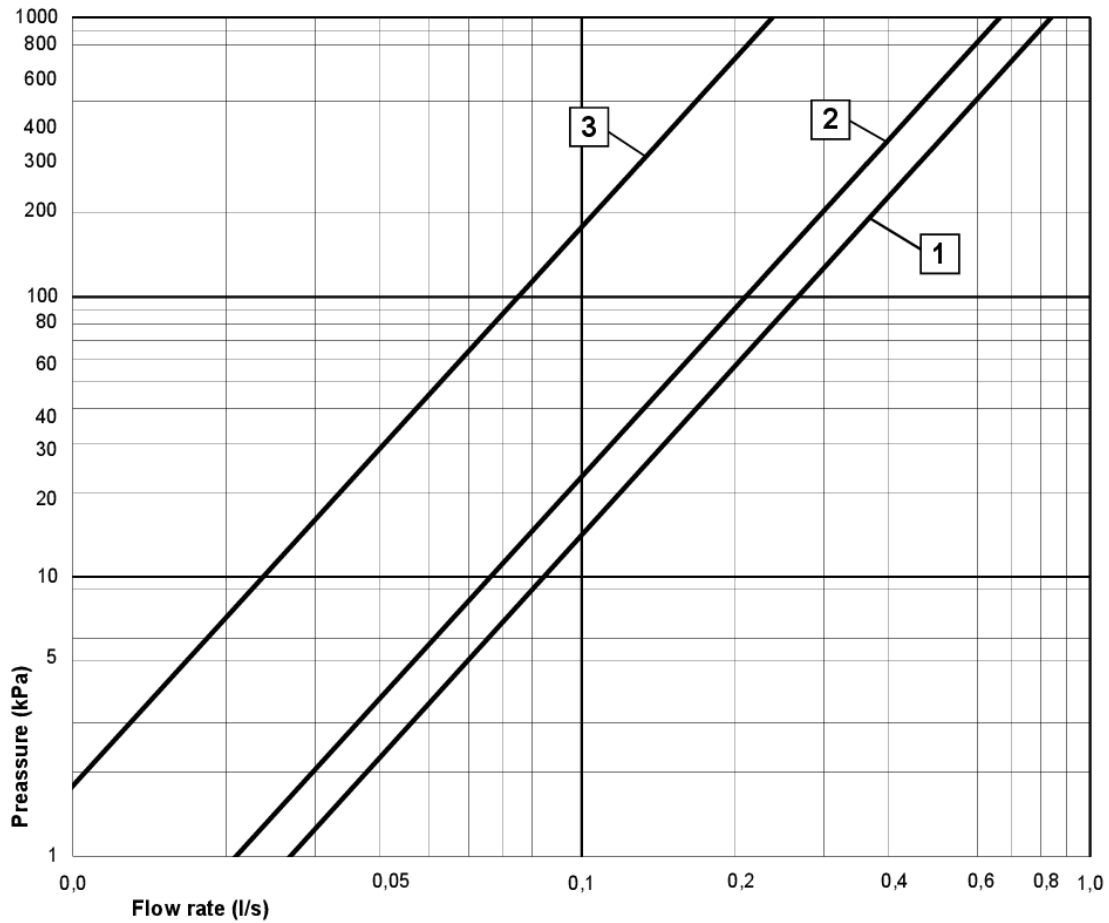

Quality of life since 1825

Dušisegiti Logic – termostaat

Dušiühendusega ülal, 150 c-c

Toote Omadused

SAFE TOUCH

- Safe Touch, vähendab segisti esikülje kuumust
- Hoiab ühtlast veetemperatuuri surve või temperatuuri muutmisel
- Saab komplekteerida fikseeritud üladašiga dušikomplektiga

Article number

Art.nr.
GB41214924

EAN
7393792227094

Pakendiinfo

Pikkus: 285 mm | Laius: 165 mm | Kõrgus: 85 mm
Kaal: 2.35 kg
Number pakendis: 1 pc

Paigaldus ja hooldus

Energiamärgistus ja vastavustunnistused

SMARTER
BATHROOMS

FLOW CHART

LOGIC THERMOSTATIC BATHTUB AND SHOWER MIXER

- 1** Max flow (bath- and shower outlet)
- 2** Bathtub outlet
- 3** Shower set GB41103250

A MEMBER OF THE
VILLEROY & BOCH GROUP

Villeroy & Boch Gustavsberg AB
Box 400, 134 29 Gustavsberg
Phone +46 (0)8-570 391 00
www.gustavsberg.com | info@gustavsberg.com