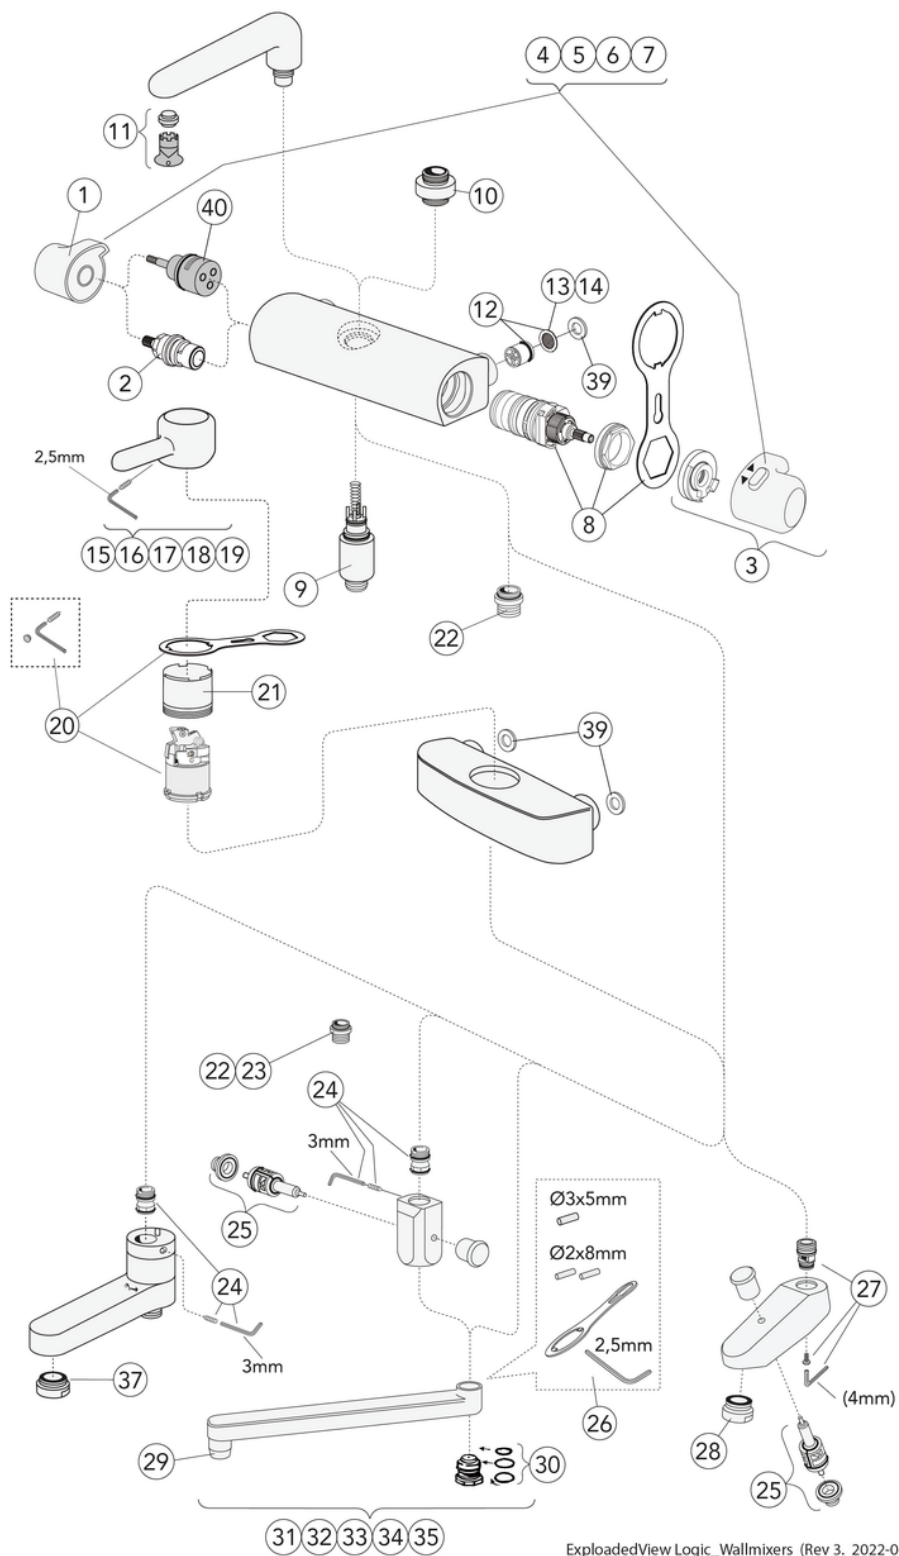

- Toode vastab ohutu veevärgi nõuetele

Tehniline info

- Ühenduse möödud: 150 c-c

Varuosad

ExplodedView Logic_Wallmixers (Rev 3. 2022-04-26)

Nr.	Toote	Art.nr.
1	Veekoguse reguleerimise nupp, Logic	GB41638530 01
2	Keraamiline tööorgan termostaatsegistile Estetic / Logic	GB41638529 01
3	Termostaatsegisti temperatuuri reguleerimise nupp, Logic	GB41638525 01
8	Termostaatsegisti tööorgan	GB41638334 01
9	Suundvahetaja, Logic dušisegistile	GB41638545 01
10	Termostaatsegisti väljalaske ühendus	GB41638339 01
11	Dušisegistil Logic aeraator	GB41638542 01
12	Termostaatsegisti tagasilöögiklapp koos filtriga	GB41632698 02
13	Termostaatsegisti tagasilöögiklapi filter	GB41635633 02
14	Termostaatsegisti tagasilöögiklapi filter	GB41635633 10
15	Valamusegistil Logic kahv	GB41638514 01
19	Valamusegistil Logic kahv, valge	GB41638515 25
20	Valamusegistil tööorgan	GB41637352 01
21	Segisti tööorgani lukustusrõngas M45x1,5	GB41637261 01
22	Segisti väljalaske ühendusnippel	GB41634757 01
23	Segisti väljalaske ühendusnippel tagasilöögiklapiga	GB41634756 01
24	Ühendusnippel Suundvahetaja / jooksutorule	GB41636359 01
25	Tõmmatav suundvahetaja	GB41636577 01
26	Nautic segisti võtmekomplekt	GB41633972
27	Jooksutoru ühendusnippel	GB41637347
28	Vannisegistil Nautic aeraator	GB41634555 01
29	Valamusegistil Nautic aeraator	GB41630131 01
30	O-rõnga komplekt jooksutoru jaoks	GB41633952 01
32	Jooksutoru 150 mm	GB41633632
37	Vannisegistil Coloric aeraator	GB41637387 01
38	Tõmmatava nupuga suundvahetaja	GB41636822 01
39	Seinasegistil tihend ø24,2-15,3x3	GB41635641
40	Veesuuna reguleerimisorgan sisseehitatud suundvahetajaga	GB41639500 01

SMARTER
BATHROOMS

FLOW CHART

LOGIC THERMOSTATIC BATHTUB AND SHOWER MIXER

- 1** Max flow (bath- and shower outlet)
- 2** Bathtub outlet
- 3** Shower set GB41103250

A MEMBER OF THE
VILLEROY & BOCH GROUP

Villeroy & Boch Gustavsberg AB
Box 400, 134 29 Gustavsberg
Phone +46 (0)8-570 391 00
www.gustavsberg.com | info@gustavsberg.com