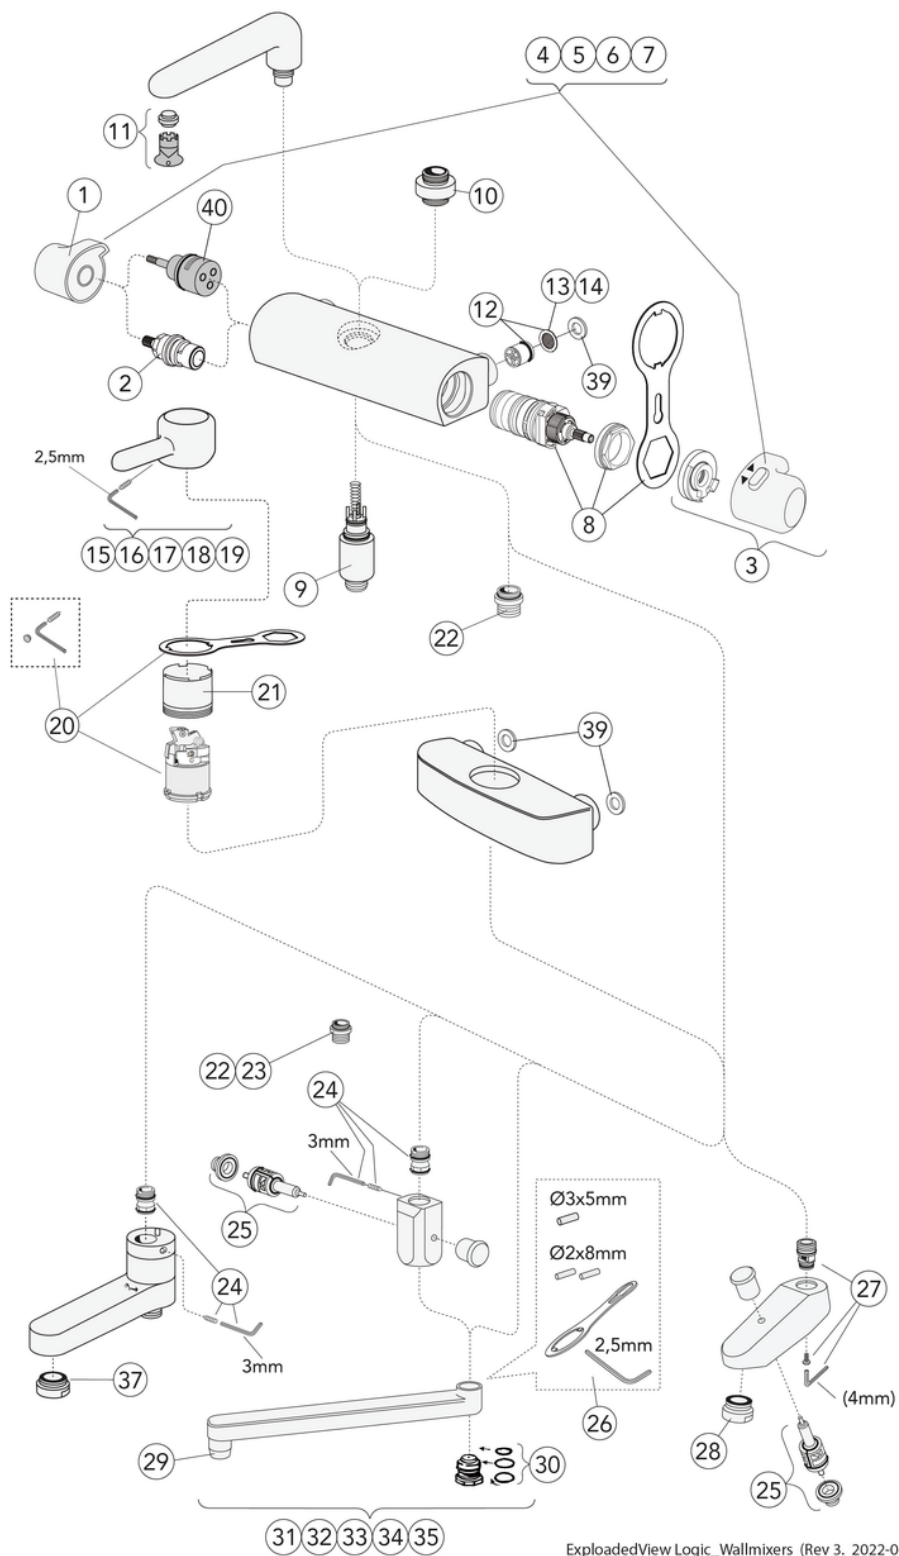

## Techninė informacija

- Standarta savienojuma dimensija: 150 c-c

# Atsarginės dalys

ExplodedView Logic\_Wallmixers (Rev 3. 2022-04-26)

Nr.	Produkta	Art.nr.
1	Apjoma regulators	GB41638530 01
2	Vārsta augšējais elements	GB41638529 01
3	Temperatūras regulators	GB41638525 01
8	Termostatiskais kārtidžs	GB41638334 01
9	Plūsmas sadalītājs	GB41638545 01
10	Izvades nipelis	GB41638339 01
11	Aerators	GB41638542 01
12	Pretvārsts ar filtru	GB41632698 02
13	Pretvārsta filtrs	GB41635633 02
14	Pretvārsta filtrs	GB41635633 10
15	Pārslēgs, Logic	GB41638514 01
19	Pārslēgs, Logic	GB41638515 25
20	Keramikas paka	GB41637352 01
21	Sprostgredzens M45x1.5	GB41637261 01
22	Savienojošais nipelis	GB41634757 01
23	Savienojošais nipelis	GB41634756 01
24	Savienojošais nipelis	GB41636359 01
25	Izvelkamā tipa ūdens plūsmas sadalītājs	GB41636577 01
26	Informācija par griešanās ierobežotāju	GB41633972
27	Savienojošais nipelis	GB41637347
28	Aerators	GB41634555 01
29	Aerators	GB41630131 01
30	Blīvgredzenu komplekts snīpim	GB41633952 01
32	Grozāms snīpis	GB41633632
37	Aerators	GB41637387 01
38	Izvelkamā tipa ūdens plūsmas sadalīta poga	GB41636822 01
39	Starplika	GB41635641
40	Plūsmas sadalītājs	GB41639500 01

# FLOW CHART