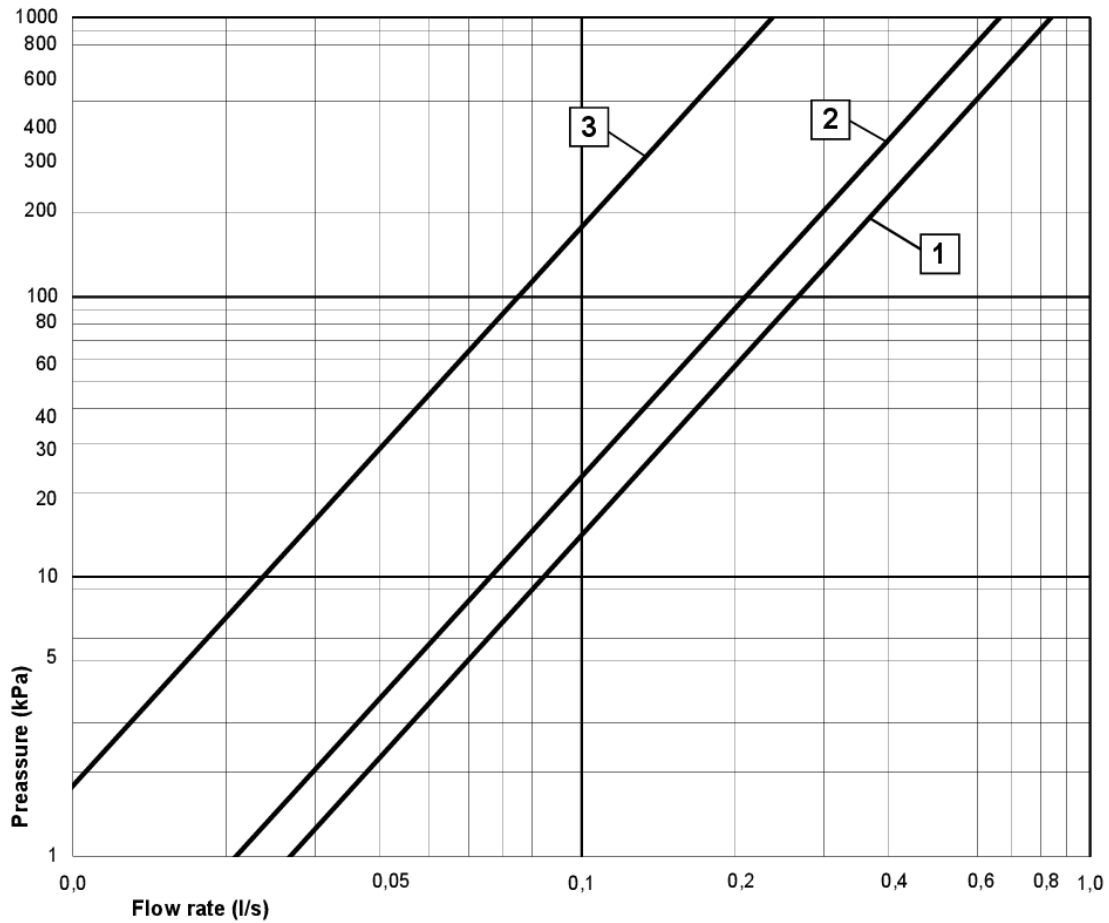

SMARTER
BATHROOMS

FLOW CHART

LOGIC THERMOSTATIC BATHTUB AND SHOWER MIXER

- **1** Max flow (bath- and shower outlet)
- **2** Bathtub outlet
- **3** Shower set GB41103250

A MEMBER OF THE
VILLEROY & BOCH GROUP

Villeroy & Boch Gustavsberg AB
Box 400, 134 29 Gustavsberg
Phone +46 (0)8-570 391 00
www.gustavsberg.com | info@gustavsberg.com