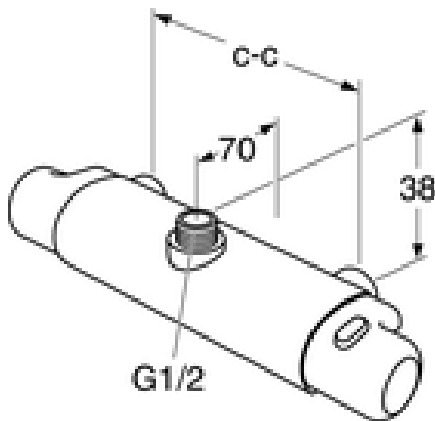

## Pakuotēs informācija

Garums: 285 mm | Platums: 165 mm | Augstums: 85 mm  
Svoris: 2.35 kg  
Pakuotēs numeris: 1 pc

## Techninė informacija

- Standarta savienojuma dimensija: 150 c-c