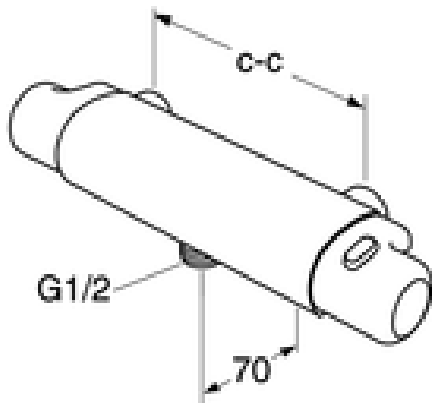

Artikkelien numero

LVI-nr.
6371552

Art.nr.
GB41214904

EAN
7393792227070

Pakkaustiedot

Pituus: 290 mm | Leveys: 165 mm | Korkeus: 90 mm

Paino: 2.48 kg

Pakkauksen numero: 1 pc

Kokoaminen & hoito

Energiamerkintä ja -sertifiointi

Tekniset tiedot

- Liitäntä koko: 150 c-c

Varaosat

ExplodedView Logic_Wallmixers (Rev 3. 2022-04-26)

Nr.	Tuote	LVI-nr.	Art.nr.
1		6470056	GB41638530 01
2		6470063	GB41638529 01
3		6470057	GB41638525 01
8		6470023	GB41638334 01
9		6470058	GB41638545 01
10		6470034	GB41638339 01
11		6570268	GB41638542 01
12		6470442	GB41632698 02
13		6470444	GB41635633 02
14		6470445	GB41635633 10
15		6470052	GB41638514 01
19		6570253	GB41638515 25
20		6470072	GB41637352 01
21		6470047	GB41637261 01
22		6470474	GB41634757 01
23			GB41634756 01
24		6470472	GB41636359 01
25	Vaihdin	6470085	GB41636577 01
26		6470046	GB41633972
27		6470471	GB41637347
28		6470920	GB41634555 01
29		6470910	GB41630131 01
30		6470473	GB41633952 01
37		6470290	GB41637387 01
38		6470073	GB41636822 01
39			GB41635641
40		6470074	GB41639500 01