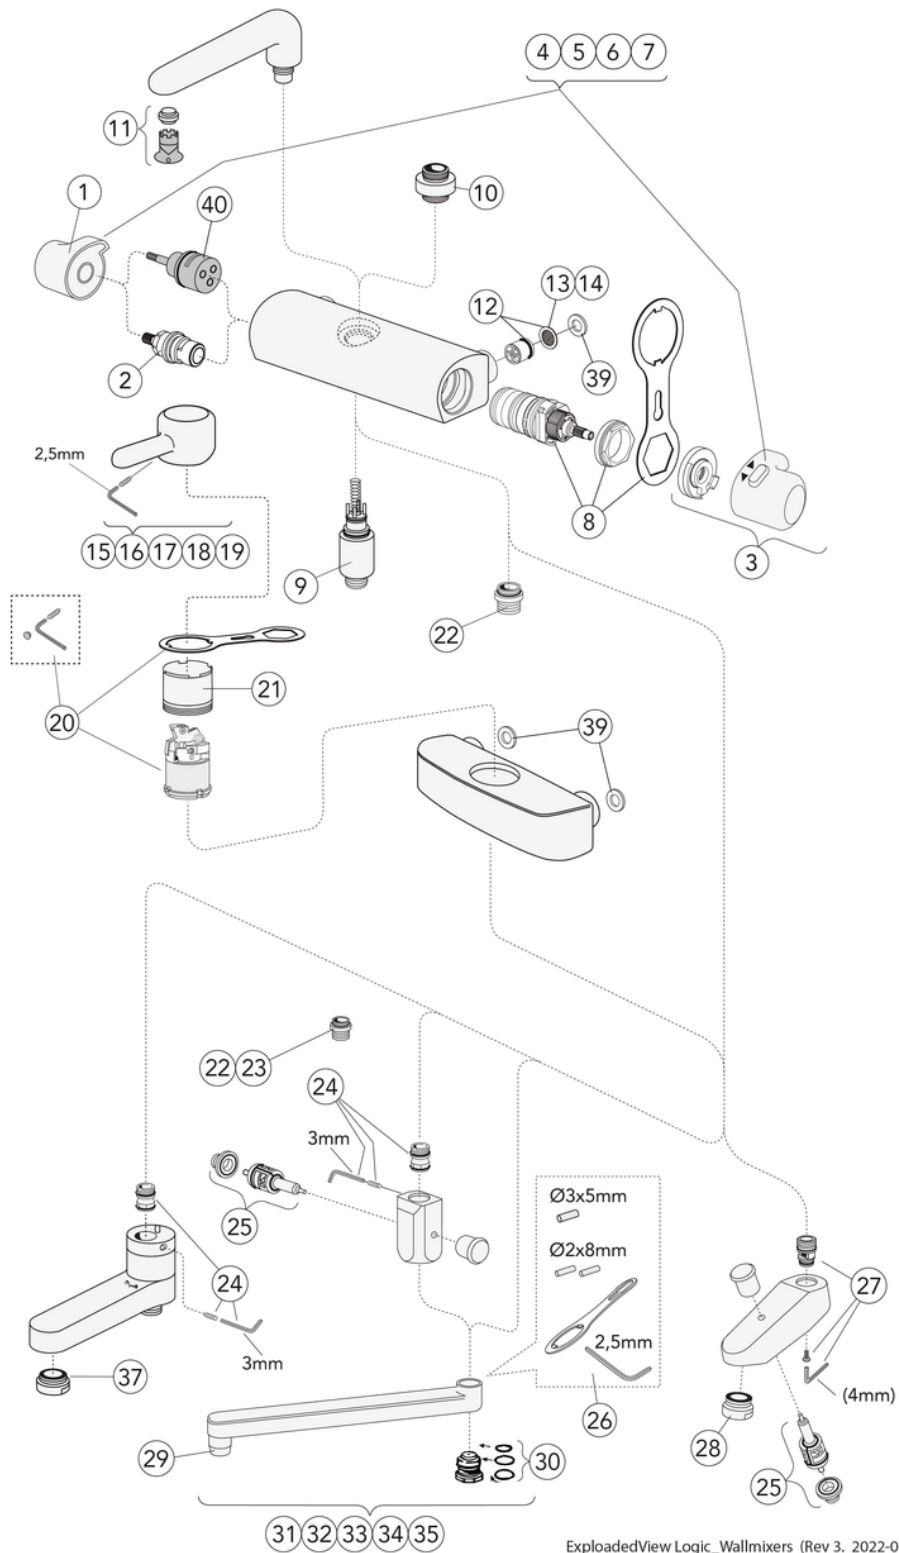

Quality of life since 1825

Termostaattihana Logic

Lähtö alaspäin, 150 c-c

Tuotteen ominaisuudet

SAFE TOUCH

- Safe Touch, minimoi hanan ulkopuolen lämpenemisen
- Säilyttää tasaisen veden lämpötilan paine- ja lämpötilamuutoksissa

Artikkelien numero

LVI-nr.
6371552

Art.nr.
GB41214904

EAN
7393792227070

Pakkaustiedot

Pituus: 290 mm | Leveys: 165 mm | Korkeus: 90 mm

Paino: 2.48 kg

Pakkauksen numero: 1 pc

Kokoaminen & hoito

Energiamerkintä ja -sertifiointi

Tekniset tiedot

- Liitäntä koko: 150 c-c

Varaosat

ExplodedView Logic_Wallmixers (Rev 3. 2022-04-26)

Nr.	Tuote	LVI-nr.	Art.nr.
1		6470056	GB41638530 01
2		6470063	GB41638529 01
3		6470057	GB41638525 01
8		6470023	GB41638334 01
9		6470058	GB41638545 01
10		6470034	GB41638339 01
11		6570268	GB41638542 01
12		6470442	GB41632698 02
13		6470444	GB41635633 02
14		6470445	GB41635633 10
15		6470052	GB41638514 01
19		6570253	GB41638515 25
20		6470072	GB41637352 01
21		6470047	GB41637261 01
22		6470474	GB41634757 01
23			GB41634756 01
24		6470472	GB41636359 01
25	Vaihdin	6470085	GB41636577 01
26		6470046	GB41633972
27		6470471	GB41637347
28		6470920	GB41634555 01
29		6470910	GB41630131 01
30		6470473	GB41633952 01
37		6470290	GB41637387 01
38		6470073	GB41636822 01
39			GB41635641
40		6470074	GB41639500 01

SMARTER
BATHROOMS

FLOW CHART

LOGIC THERMOSTATIC BATHTUB AND SHOWER MIXER

- 1** Max flow (bath- and shower outlet)
- 2** Bathtub outlet
- 3** Shower set GB41103250

A MEMBER OF THE
VILLEROY & BOCH GROUP

Villeroy & Boch Gustavsberg AB
Box 400, 134 29 Gustavsberg
Phone +46 (0)8-570 391 00
www.gustavsberg.com | info@gustavsberg.com