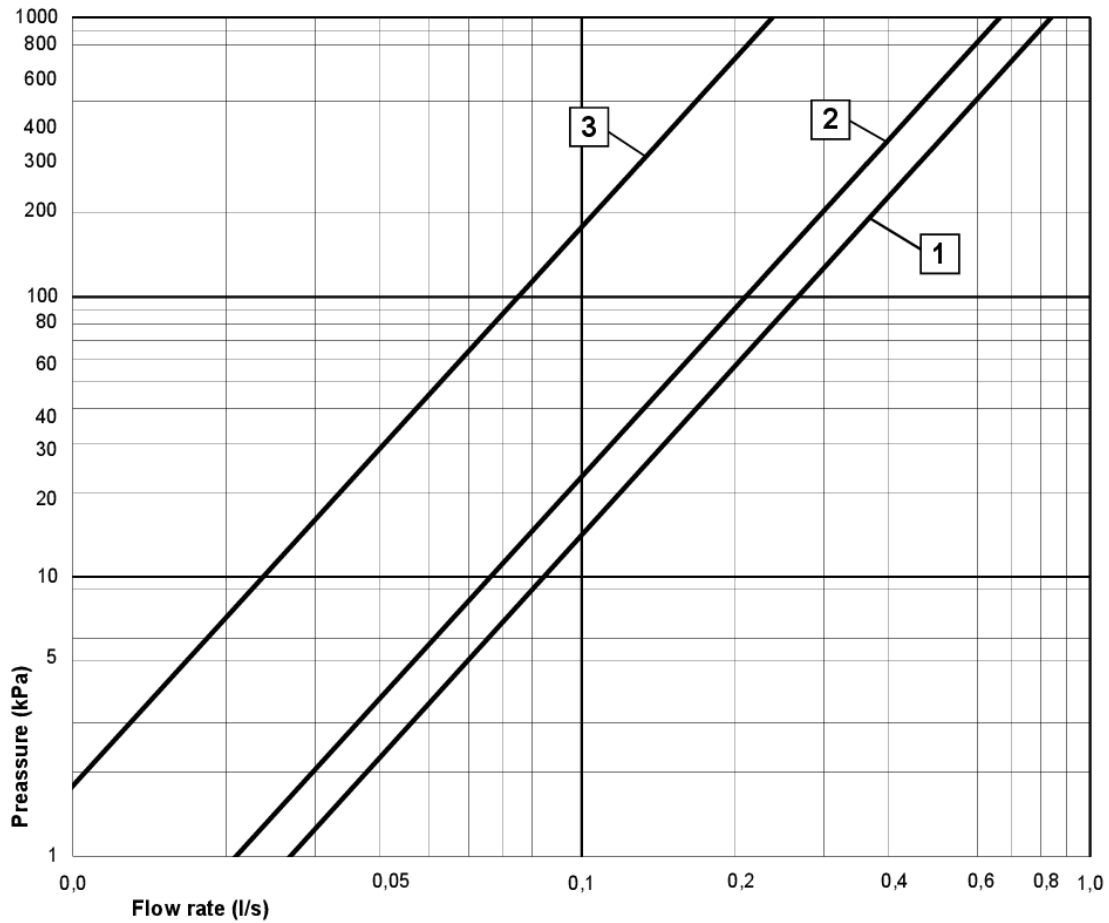

Kokoaminen & hoito

Energiamerkintä ja -sertifiointi

Tekniset tiedot

- Liitäntä koko: 150 c-c

Varaosat

ExplodedView Logic_Wallmixers (Rev 3. 2022-04-26)

Nr.	Tuote	LVI-nr.	Art.nr.
1		6470056	GB41638530 01
2		6470063	GB41638529 01
3		6470057	GB41638525 01
8		6470023	GB41638334 01
9		6470058	GB41638545 01
10		6470034	GB41638339 01
11		6570268	GB41638542 01
12		6470442	GB41632698 02
13		6470444	GB41635633 02
14		6470445	GB41635633 10
15		6470052	GB41638514 01
19		6570253	GB41638515 25
20		6470072	GB41637352 01
21		6470047	GB41637261 01
22		6470474	GB41634757 01
23			GB41634756 01
24		6470472	GB41636359 01
25	Vaihdin	6470085	GB41636577 01
26		6470046	GB41633972
27		6470471	GB41637347
28		6470920	GB41634555 01
29		6470910	GB41630131 01
30		6470473	GB41633952 01
37		6470290	GB41637387 01
38		6470073	GB41636822 01
39			GB41635641
40		6470074	GB41639500 01

SMARTER
BATHROOMS

FLOW CHART

LOGIC THERMOSTATIC BATHTUB AND SHOWER MIXER

- 1** Max flow (bath- and shower outlet)
- 2** Bathtub outlet
- 3** Shower set GB41103250

A MEMBER OF THE
VILLEROY & BOCH GROUP

Villeroy & Boch Gustavsberg AB
Box 400, 134 29 Gustavsberg
Phone +46 (0)8-570 391 00
www.gustavsberg.com | info@gustavsberg.com