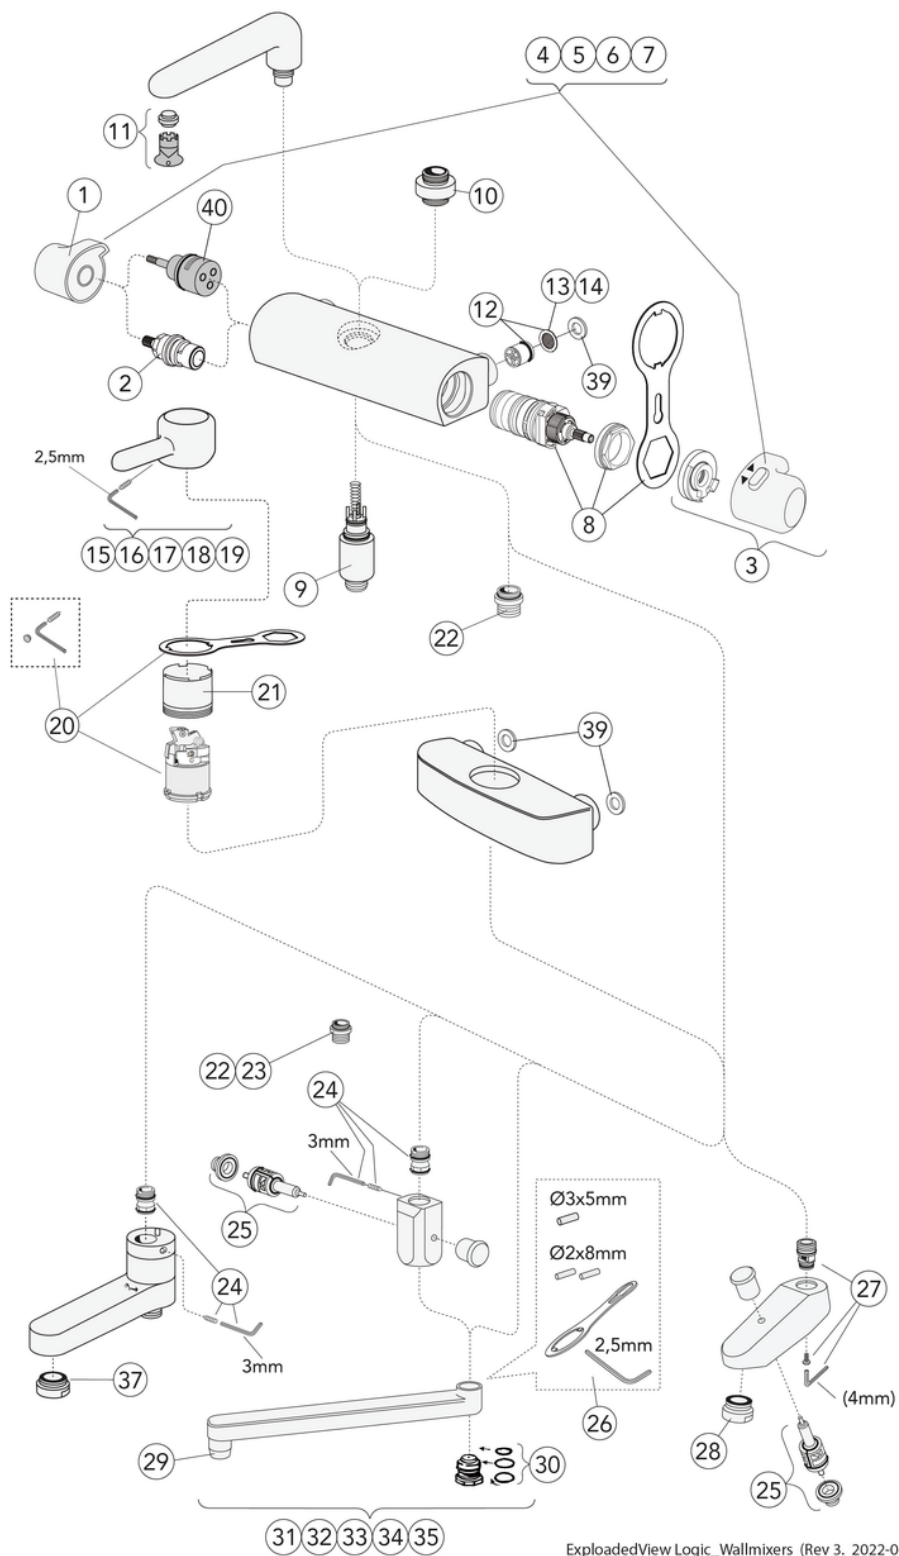

Energiamärgistus ja vastavustunnistused

- Toode vastab ohutu veevärgi nõuetele

Tehniline info

- Ühenduse moodud: 150 c-c

Varuosad

ExplodedView Logic_Wallmixers (Rev 3. 2022-04-26)

| Nr. | Toote | Art.nr. |
|-----|--|---------------|
| 1 | Veekoguse reguleerimise nupp, Logic | GB41638530 01 |
| 2 | Keraamiline tööorgan termostaatsegistile Estetic / Logic | GB41638529 01 |
| 3 | Termostaatsegisti temperatuuri reguleerimise nupp, Logic | GB41638525 01 |
| 8 | Termostaatsegisti tööorgan | GB41638334 01 |
| 9 | Suundvahetaja, Logic dušisegistile | GB41638545 01 |
| 10 | Termostaatsegisti väljalaske ühendus | GB41638339 01 |
| 11 | Dušisegisti Logic aeraator | GB41638542 01 |
| 12 | Termostaatsegisti tagasilöögiklapp koos filtriga | GB41632698 02 |
| 13 | Termostaatsegisti tagasilöögiklapi filter | GB41635633 02 |
| 14 | Termostaatsegisti tagasilöögiklapi filter | GB41635633 10 |
| 15 | Valamusegisti Logic kahv | GB41638514 01 |
| 19 | Valamusegisti Logic kahv, valge | GB41638515 25 |
| 20 | Valamusegisti tööorgan | GB41637352 01 |
| 21 | Segisti tööorgani lukustusrõngas M45x1,5 | GB41637261 01 |
| 22 | Segisti väljalaske ühendusnippel | GB41634757 01 |
| 23 | Segisti väljalaske ühendusnippel tagasilöögiklapiga | GB41634756 01 |
| 24 | Ühendusnippel Suundvahetaja / jooksutorule | GB41636359 01 |
| 25 | Tõmmatav suundvahetaja | GB41636577 01 |
| 26 | Nautic segisti võtmekomplekt | GB41633972 |
| 27 | Jooksutoru ühendusnippel | GB41637347 |
| 28 | Vannisegisti Nautic aeraator | GB41634555 01 |
| 29 | Valamusegisti Nautic aeraator | GB41630131 01 |
| 30 | O-rõnga komplekt jooksutoru jaoks | GB41633952 01 |
| 37 | Vannisegisti Coloric aeraator | GB41637387 01 |
| 38 | Tõmmatava nupuga suundvahetaja | GB41636822 01 |
| 39 | Seinasegisti tihend ø24,2-15,3x3 | GB41635641 |
| 40 | Veesuuna reguleerimisorgan sisseehitatud suundvahetajaga | GB41639500 01 |