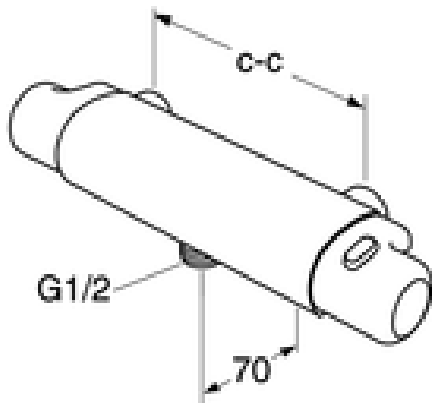

Tehniline info

- Ühenduse moodud: 150 c-c