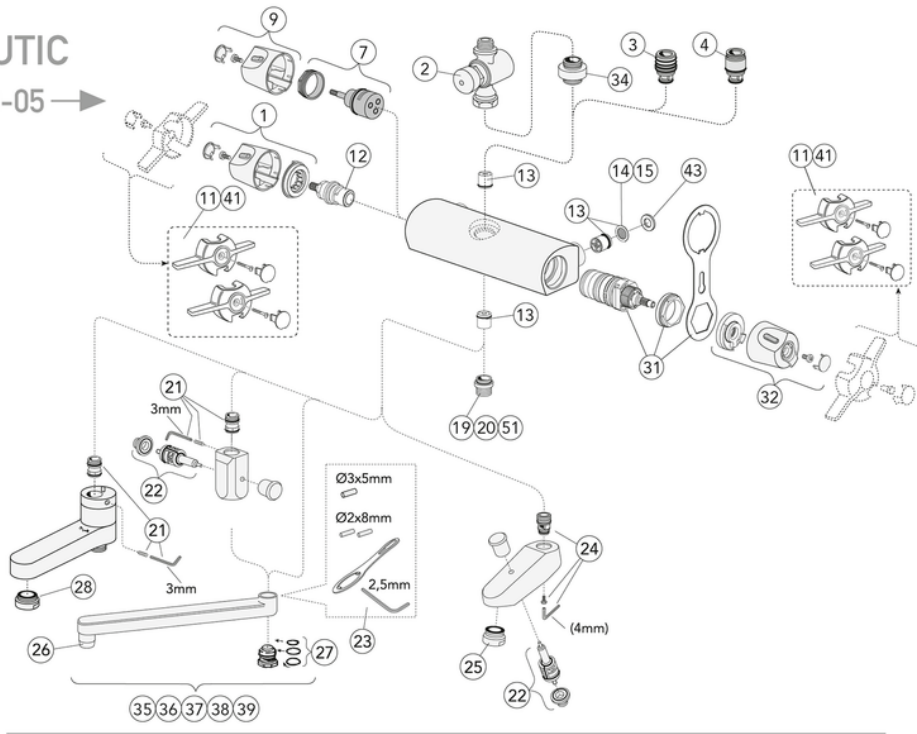

## Pakkaustiedot

Pituus: 365 mm | Leveys: 105 mm | Korkeus: 70 mm

Paino: 1.98 kg

Pakkauksen numero: 1 pc

## Tekniset tiedot

- Liitäntäkoko: 150 c-c

NAUTIC  
2010-05 →

NAUTIC  
2012-01 →

ExplodedView Nautic\_thermostatic\_mixers (Rev 2. 2020-11-18)

Nr.	Tuote	LVI-nr.	Art.nr.
1		6470037	GB41637804 01
3		6470076	GB41639453 01
4		6470078	GB41639457 01
6			GB41632814 02
7		6470074	GB41639500 01
8			GB41634577
9		6470077	GB41639456 01
10			GB41633784
11	Care-vääntimet termostaattihanalle	6470038	GB41637840 02
12	Sulkuventtiili	6470075	GB41634035 01
13		6470442	GB41632698 02
14		6470444	GB41635633 02
15		6470445	GB41635633 10
19		6470474	GB41634757 01
20			GB41634756 01
21		6470472	GB41636359 01
22	Vaihdin	6470085	GB41636577 01
23		6470046	GB41633972
24		6470471	GB41637347
25		6470920	GB41634555 01
26		6470910	GB41630131 01
27		6470473	GB41633952 01
28			GB41638275 01
31		6470023	GB41638334 01
32		6470024	GB41638336 01
33	Liitännänpipa, valmiiksi koottu		GB41632815
34		6470034	GB41638339 01
41	Care-vääntimet termostaattihanalle		GB41637845 02
42		6470073	GB41636822 01
43			GB41635641
51			GB41638955 01
52			GB41638998 02

## FLOW CHART/