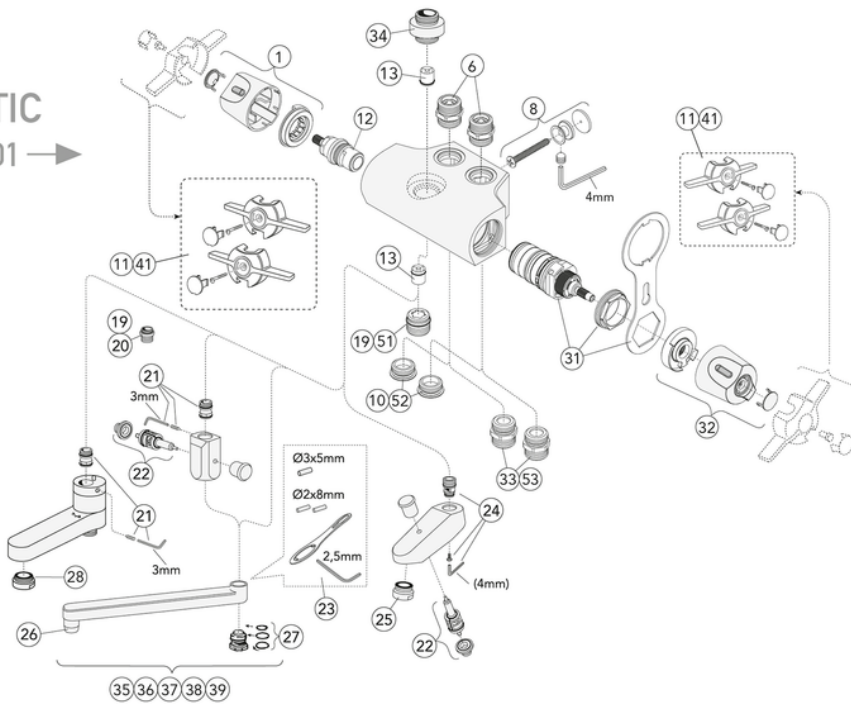

## Tekniset tiedot

- Liitäntäkoko: 150 c-c

NAUTIC  
2010-05 →

NAUTIC  
2012-01 →

ExplodedView Nautic\_thermostatic\_mixers (Rev 2. 2020-11-18)

Nr.	Tuote	LVI-nr.	Art.nr.
1		6470037	GB41637804 01
3		6470076	GB41639453 01
4		6470078	GB41639457 01
6			GB41632814 02
7		6470074	GB41639500 01
8			GB41634577
9		6470077	GB41639456 01
10			GB41633784
11	Care-vääntimet termostaattihanalle	6470038	GB41637840 02
12	Sulkuventtiili	6470075	GB41634035 01
13		6470442	GB41632698 02
14		6470444	GB41635633 02
15		6470445	GB41635633 10
19		6470474	GB41634757 01
20			GB41634756 01
21		6470472	GB41636359 01
22	Vaihdin	6470085	GB41636577 01
23		6470046	GB41633972
24		6470471	GB41637347
25		6470920	GB41634555 01
26		6470910	GB41630131 01
27		6470473	GB41633952 01
28			GB41638275 01
31		6470023	GB41638334 01
32		6470024	GB41638336 01
33	Liitännänpipa, valmiiksi koottu		GB41632815
34		6470034	GB41638339 01
41	Care-vääntimet termostaattihanalle		GB41637845 02
42		6470073	GB41636822 01
43			GB41635641
51			GB41638955 01
52			GB41638998 02

## FLOW CHART/