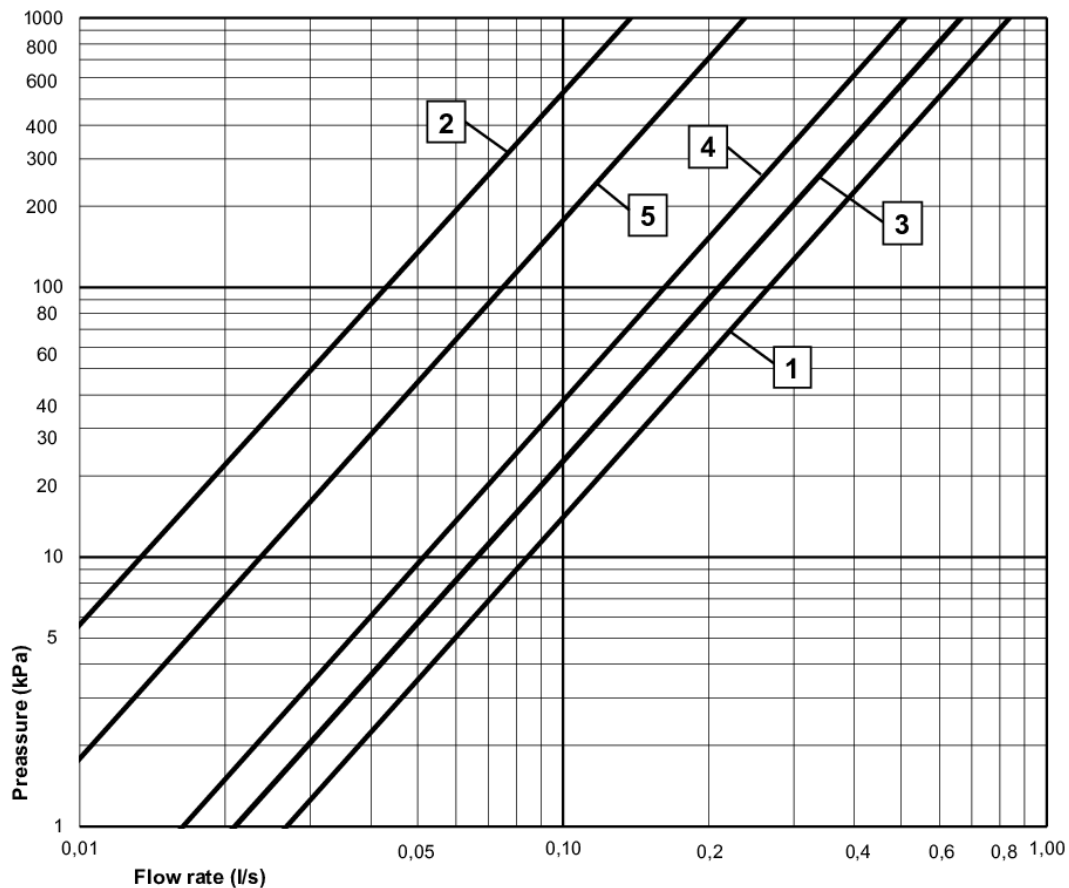

GUSTAVSBERG/

FLOW CHART/

NAUTIC THERMOSTATIC BATHTUB AND SHOWER MIXER

GUSTAVSBERG /
SMARTER BATHROOMS

- **1** Max flow (bath- and shower outlet)
- **2** Comfort flow
- **3** Bathtub outlet GB41636820, GB41638760
- **4** Bathtub outlet GB41636819, GB41638759
- **5** Shower set GB41103250

Valid for curve **1**

- Flowrate at 300 kPa:	0,46 l/s
- Pressure at flow 0,1 l/s:	14 kPa
- Pressure at flow 0,2 l/s:	57 kPa
- Pressure at flow 0,33 l/s:	154 kPa

Villeroy & Boch Gustavsberg AB / Box 400, 134 29 Gustavsberg / Phone +46 (0)8-570 391 00 / www.gustavsberg.com / info@gustavsberg.com