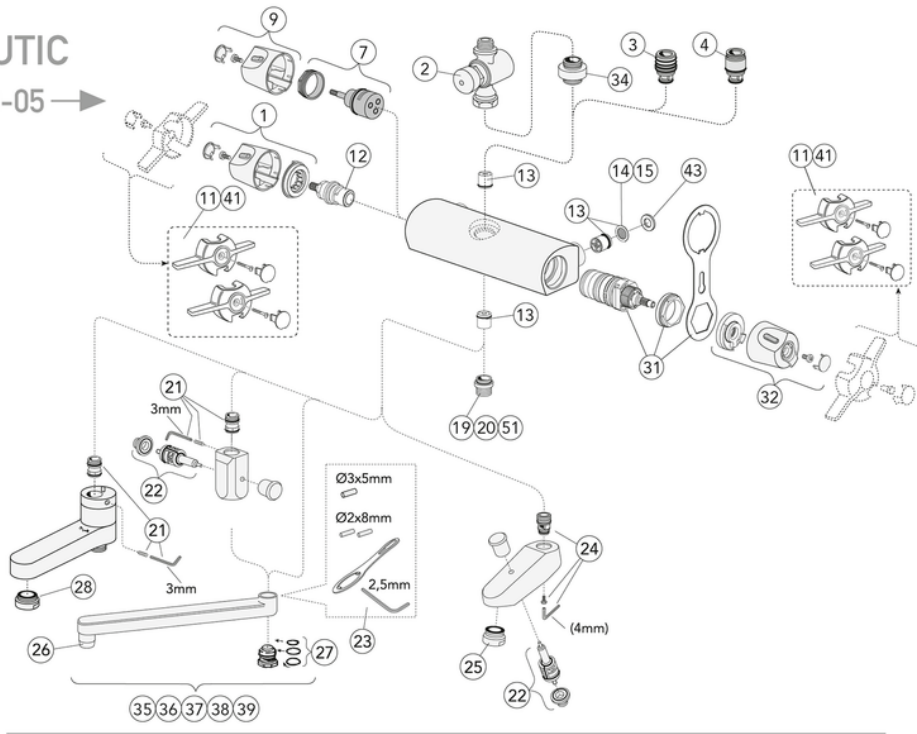

## Paigaldus ja hooldus

## Tehniline info

- Ühenduse mõõdud: 150 c-c

NAUTIC  
2010-05 →

NAUTIC  
2012-01 →

ExplodedView Nautic\_thermostatic\_mixers (Rev 2. 2020-11-18)

Nr.	Toote	Art.nr.
1	Veekoguse reguleerimise nupp Nautic termostaat	GB41637804 01
3	Väljalaske ühendusnippel, Nautic termostaatsegistile	GB41639453 01
4	Väljalaske ühendusnippel G1/2 Nautic termostaatsegistile	GB41639457 01
6	Ühendusnippel tagasilöögiklapiga G1/2-G1/2	GB41632814 02
7	Veesuuna reguleerimisorgan sisseehitatud suundvahetajaga	GB41639500 01
8	Kinnituskomplekt 40 c-c dušisegistile	GB41634577
9	Veekoguse reguleerimise nupp sisseehitatud suundvahetajaga termostaatsegistile Nautic	GB41639456 01
10	Dušisegisti pimekate G1/2	GB41633784
11	Termostaatsegisti invanupud	GB41637840 02
12	Nordic3 termostaatsegisti temperatuuri regulaator	GB41634035 01
13	Termostaatsegisti tagasilöögiklapp koos filtriga	GB41632698 02
14	Termostaatsegisti tagasilöögiklapi filter	GB41635633 02
15	Termostaatsegisti tagasilöögiklapi filter	GB41635633 10
19	Segisti väljalaske ühendusnippel	GB41634757 01
20	Segisti väljalaske ühendusnippel tagasilöögiklapiga	GB41634756 01
21	Ühendusnippel Suundvahetaja / jooksutorule	GB41636359 01
22	Tõmmatav suundvahetaja	GB41636577 01
23	Nautic segisti võtmekomplekt	GB41633972
24	Jooksutoru ühendusnippel	GB41637347
25	Vannisegisti Nautic aeraator	GB41634555 01
26	Valamusegisti Nautic aeraator	GB41630131 01
27	O-rõnga komplekt jooksutoru jaoks	GB41633952 01
28	Termostaatsegisti tagasilöögiklapi filter	GB41638275 01
31	Termostaatsegisti tööorgan	GB41638334 01
32	Termostaatsegisti temperatuuri reguleerimise nupp, Nautic	GB41638336 01
33	Ühendusnippel G1/2xG1/2	GB41632815
34	Termostaatsegisti väljalaske ühendus	GB41638339 01
41	Termostaatsegisti invanupud	GB41637845 02
42	Tõmmatava nupuga suundvahetaja	GB41636822 01
43	Seinasegisti tihend ø24,2-15,3x3	GB41635641
51	Ühendusnippel M20x1,5 G1/2 pliivaba	GB41638955 01
52	Dušisegisti pimekate G1/2 pliivaba	GB41638998 02

## FLOW CHART/