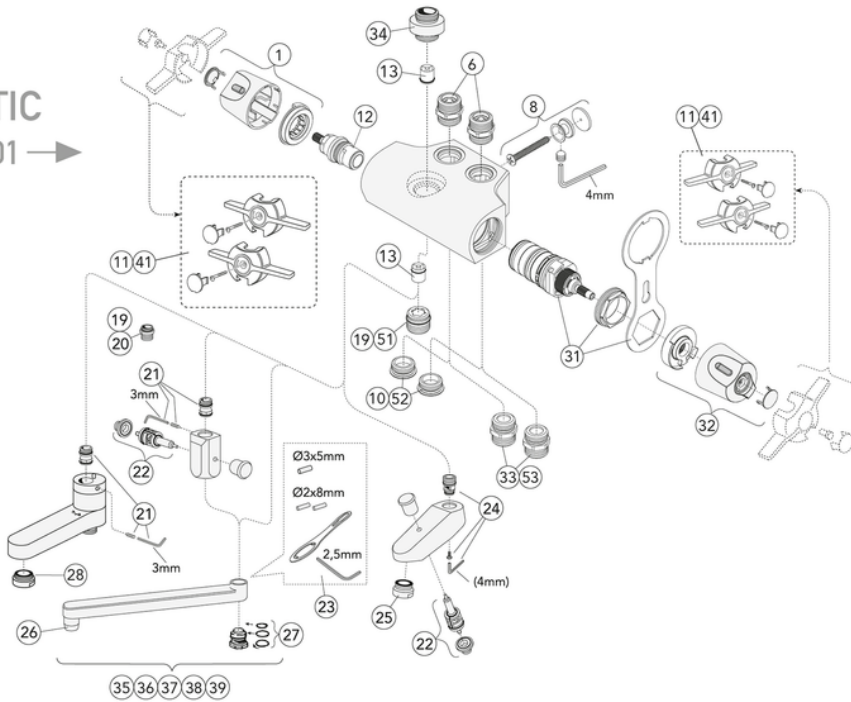

## Tehniline info

- Ühenduse mõõdud: 150 c-c

NAUTIC  
2010-05 →

NAUTIC  
2012-01 →

ExplodedView Nautic\_thermostatic\_mixers (Rev 2. 2020-11-18)

Nr.	Toote	Art.nr.
1	Veekoguse reguleerimise nupp Nautic termostaat	GB41637804 01
3	Väljalaske ühendusnippel, Nautic termostaatsegistile	GB41639453 01
4	Väljalaske ühendusnippel G1/2 Nautic termostaatsegistile	GB41639457 01
6	Ühendusnippel tagasilöögiklapiga G1/2-G1/2	GB41632814 02
7	Veesuuna reguleerimisorgan sisseehitatud suundvahetajaga	GB41639500 01
8	Kinnituskomplekt 40 c-c dušisegistile	GB41634577
9	Veekoguse reguleerimise nupp sisseehitatud suundvahetajaga termostaatsegistile Nautic	GB41639456 01
10	Dušisegisti pimekate G1/2	GB41633784
11	Termostaatsegisti invanupud	GB41637840 02
12	Nordic3 termostaatsegisti temperatuuri regulaator	GB41634035 01
13	Termostaatsegisti tagasilöögiklapp koos filtriga	GB41632698 02
14	Termostaatsegisti tagasilöögiklapi filter	GB41635633 02
15	Termostaatsegisti tagasilöögiklapi filter	GB41635633 10
19	Segisti väljalaske ühendusnippel	GB41634757 01
20	Segisti väljalaske ühendusnippel tagasilöögiklapiga	GB41634756 01
21	Ühendusnippel Suundvahetaja / jooksutorule	GB41636359 01
22	Tõmmatav suundvahetaja	GB41636577 01
23	Nautic segisti võtmekomplekt	GB41633972
24	Jooksutoru ühendusnippel	GB41637347
25	Vannisegisti Nautic aeraator	GB41634555 01
26	Valamusegisti Nautic aeraator	GB41630131 01
27	O-rõnga komplekt jooksutoru jaoks	GB41633952 01
28	Termostaatsegisti tagasilöögiklapi filter	GB41638275 01
31	Termostaatsegisti tööorgan	GB41638334 01
32	Termostaatsegisti temperatuuri reguleerimise nupp, Nautic	GB41638336 01
33	Ühendusnippel G1/2xG1/2	GB41632815
34	Termostaatsegisti väljalaske ühendus	GB41638339 01
41	Termostaatsegisti invanupud	GB41637845 02
42	Tõmmatava nupuga suundvahetaja	GB41636822 01
43	Seinasegisti tihend ø24,2-15,3x3	GB41635641
51	Ühendusnippel M20x1,5 G1/2 pliivaba	GB41638955 01
52	Dušisegisti pimekate G1/2 pliivaba	GB41638998 02

## FLOW CHART/