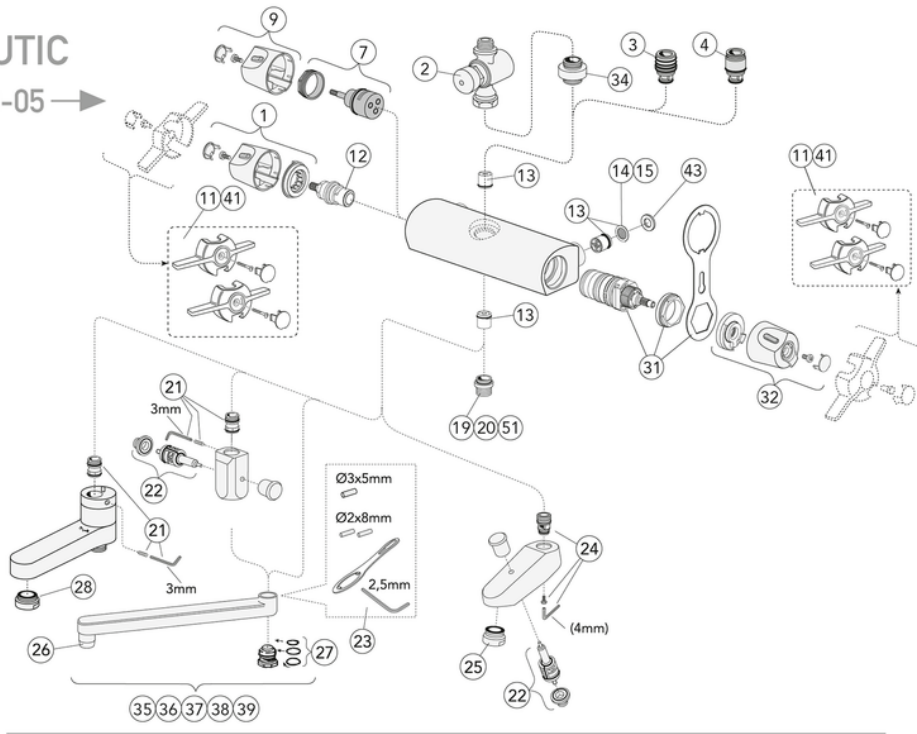

Artikkelien numero

LVI-nr.
6371521

Art.nr.
GB41215304

EAN
7393792225625

Pakkaustiedot

Pituus: 365 mm | Leveys: 105 mm | Korkeus: 70 mm

Paino: 1.91 kg

Pakkauksen numero: 1 pc

Tekniset tiedot

- Max. tap capacity (at 300 kPa): 0,46 l/s
- Pressure loss with flow (0,2 l/s) 57 kPa
- Liitäntäkoko: 150 c-c

NAUTIC
2010-05 →

NAUTIC
2012-01 →

ExplodedView Nautic_thermostatic_mixers (Rev 2. 2020-11-18)

Nr.	Tuote	LVI-nr.	Art.nr.
1		6470037	GB41637804 01
3		6470076	GB41639453 01
4		6470078	GB41639457 01
6			GB41632814 02
7		6470074	GB41639500 01
8			GB41634577
9		6470077	GB41639456 01
10			GB41633784
11	Care-vääntimet termostaattihanalle	6470038	GB41637840 02
12	Sulkuventtiili	6470075	GB41634035 01
13		6470442	GB41632698 02
14		6470444	GB41635633 02
15		6470445	GB41635633 10
19		6470474	GB41634757 01
20			GB41634756 01
21		6470472	GB41636359 01
22	Vaihdin	6470085	GB41636577 01
23		6470046	GB41633972
24		6470471	GB41637347
25		6470920	GB41634555 01
26		6470910	GB41630131 01
27		6470473	GB41633952 01
28			GB41638275 01
31		6470023	GB41638334 01
32		6470024	GB41638336 01
33	Liitännänpipa, valmiiksi koottu		GB41632815
34		6470034	GB41638339 01
41	Care-vääntimet termostaattihanalle		GB41637845 02
42		6470073	GB41636822 01
43			GB41635641
51			GB41638955 01
52			GB41638998 02

Valid for curve **1**

- Flowrate at 300 kPa:	0,46 l/s
- Pressure at flow 0,1 l/s:	14 kPa
- Pressure at flow 0,2 l/s:	57 kPa
- Pressure at flow 0,33 l/s:	154 kPa

Villeroy & Boch Gustavsberg AB / Box 400, 134 29 Gustavsberg / Phone +46 (0)8-570 391 00 / www.gustavsberg.com / info@gustavsberg.com