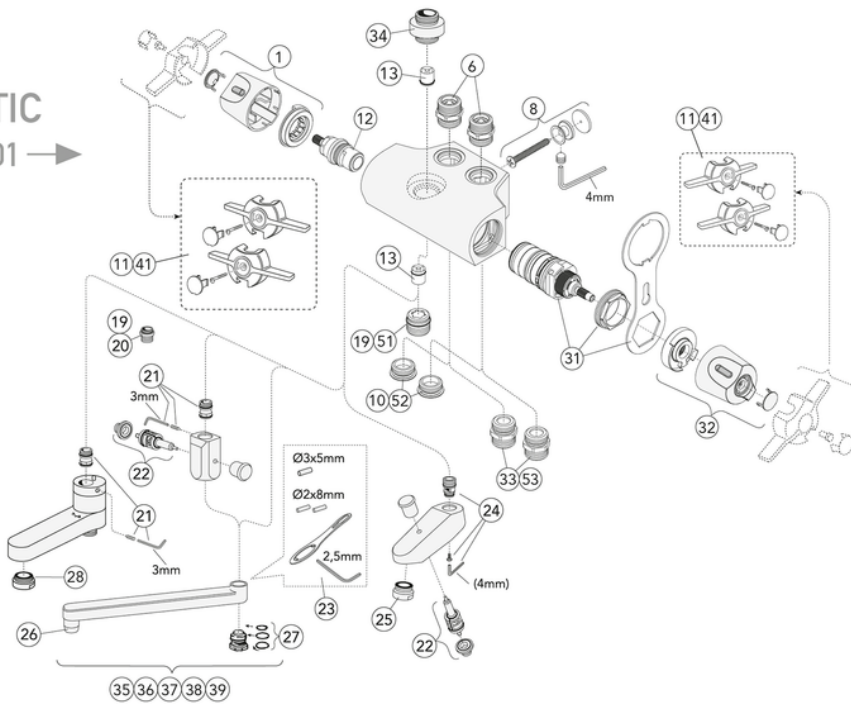

Artikkelien numero

LVI-nr.
6371521

Art.nr.
GB41215304

EAN
7393792225625

Pakkaustiedot

Pituus: 365 mm | Leveys: 105 mm | Korkeus: 70 mm

Paino: 1.91 kg

Pakkauksen numero: 1 pc

Tekniset tiedot

- Max. tap capacity (at 300 kPa): 0,46 l/s
- Pressure loss with flow (0,2 l/s) 57 kPa
- Liitäntäkoko: 150 c-c

NAUTIC
2010-05 →

NAUTIC
2012-01 →

ExplodedView Nautic_thermostatic_mixers (Rev 2. 2020-11-18)

Nr.	Tuote	LVI-nr.	Art.nr.
1		6470037	GB41637804 01
3		6470076	GB41639453 01
4		6470078	GB41639457 01
6			GB41632814 02
7		6470074	GB41639500 01
8			GB41634577
9		6470077	GB41639456 01
10			GB41633784
11	Care-vääntimet termostaattihanalle	6470038	GB41637840 02
12	Sulkuventtiili	6470075	GB41634035 01
13		6470442	GB41632698 02
14		6470444	GB41635633 02
15		6470445	GB41635633 10
19		6470474	GB41634757 01
20			GB41634756 01
21		6470472	GB41636359 01
22	Vaihdin	6470085	GB41636577 01
23		6470046	GB41633972
24		6470471	GB41637347
25		6470920	GB41634555 01
26		6470910	GB41630131 01
27		6470473	GB41633952 01
28			GB41638275 01
31		6470023	GB41638334 01
32		6470024	GB41638336 01
33	Liitännänpipa, valmiiksi koottu		GB41632815
34		6470034	GB41638339 01
41	Care-vääntimet termostaattihanalle		GB41637845 02
42		6470073	GB41636822 01
43			GB41635641
51			GB41638955 01
52			GB41638998 02

Valid for curve **1**

- Flowrate at 300 kPa:	0,46 l/s
- Pressure at flow 0,1 l/s:	14 kPa
- Pressure at flow 0,2 l/s:	57 kPa
- Pressure at flow 0,33 l/s:	154 kPa

Villeroy & Boch Gustavsberg AB / Box 400, 134 29 Gustavsberg / Phone +46 (0)8-570 391 00 / www.gustavsberg.com / info@gustavsberg.com