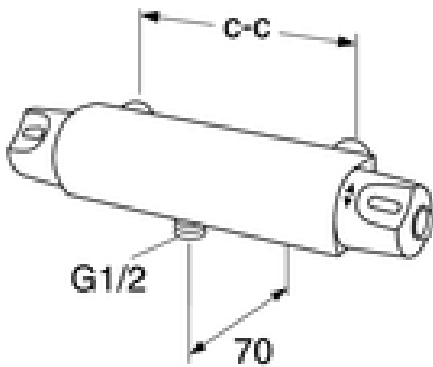

Kokoaminen & hoito

Energiamerkintä ja -sertifiointi

CERTIFIERING
KONTROLL

RI
SE

Tekniset tiedot

- Max. tap capacity (at 300 kPa): 0,46 l/s
- Pressure loss with flow (0,2 l/s) 57 kPa
- Liitäntäkoko: 150 c-c