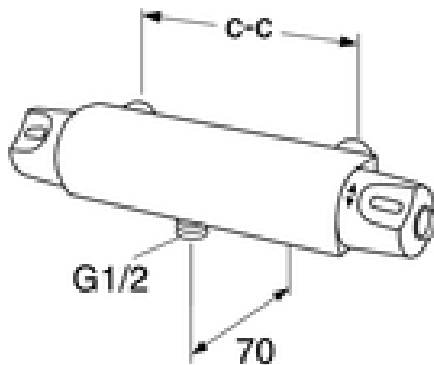

Prekės numeris

Art.nr.
GB41215304

EAN
7393792225625

Informācija par iepakojumu

Ilgis: 365 mm | Plotis: 105 mm | Aukštis: 70 mm
Svars: 1.91 kg
Numurs iepakojumā: 1 pc

Surinkimas ir priežiūra

Energijos klasės etiketė ir sertifikatai

Tehniskā informācija

- Max. tap capacity (at 300 kPa): 0,46 l/s
- Pressure loss with flow (0,2 l/s) 57 kPa
- Standartinės jungties matmuo: 150 c-c

Rezerves daļas

NAUTIC
2010-05 →

NAUTIC
2012-01 →

ExplodedView Nautic_thermostatic_mixers (Rev 2. 2020-11-18)