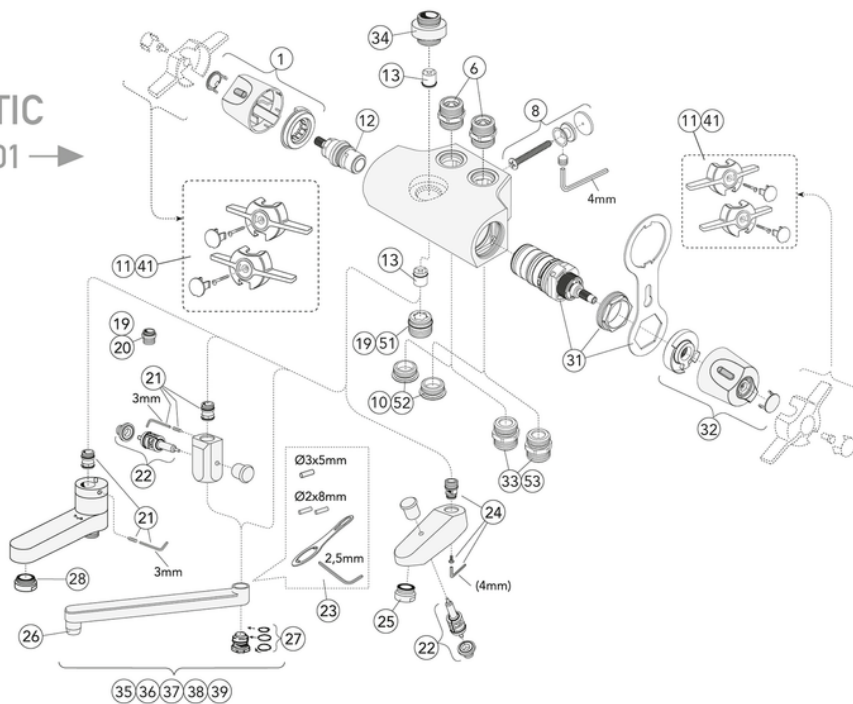

Tehniskā informācija

- Max. tap capacity (at 300 kPa): 0,46 l/s
- Pressure loss with flow (0,2 l/s) 57 kPa
- Standartinės jungties matmuo: 150 c-c

Rezerves daļas

NAUTIC
2010-05 →

NAUTIC
2012-01 →

ExplodedView Nautic_thermostatic_mixers (Rev 2. 2020-11-18)

Nr.	Produkto	Art.nr.
1	Vandens srauto reguliavimo rankenėlė, „Nautic“	GB41637804 01
3	Išleidimo įmova	GB41639453 01
4	Išleidimo įmova	GB41639457 01
6	Jungiamoji įmova	GB41632814 02
7	Nukreipiklis	GB41639500 01
8	Tvirtinimai	GB41634577
9	Vandens srauto reguliavimo rankenėlė	GB41639456 01
10	Kamštis G1/2	GB41633784
11	Funkcionaliai adaptuotos rankenėlės	GB41637840 02
12	Vandens maišytuvo kasetė	GB41634035 01
13	Atbulinis vožtuvas su filtru	GB41632698 02
14	Atbulinio vožtuvo filtras	GB41635633 02
15	Vienkrypčio vožtuvo filtras	GB41635633 10
19	Jungiamoji įmova	GB41634757 01
20	Jungiamoji įmova	GB41634756 01
21	Jungiamoji įmova	GB41636359 01
22	Patraukiamas nukreipiklis	GB41636577 01
23	Rinkinys eigos ribotuvui	GB41633972
24	Jungiamoji įmova	GB41637347
25	Aeratorius	GB41634555 01
26	Aeratorius	GB41630131 01
27	Čiaupo O žiedų rinkinys	GB41633952 01
28	Aeratorius	GB41638275 01
31	Termostatinė maišytuvo kasetė	GB41638334 01
32	Temperatūros reguliavimo rankenėlė	GB41638336 01
33	Jungiamoji įmova	GB41632815
34	Išleidimo įmova	GB41638339 01
41	Prieinama reguliavimo rankenėlė	GB41637845 02
42	Patraukiamo nukreipiklio rankenėlė	GB41636822 01
43	Tarpiklis	GB41635641
51	Jungiamoji įmova	GB41638955 01
52	Kamštis	GB41638998 02

Valid for curve **1**

- Flowrate at 300 kPa:	0,46 l/s
- Pressure at flow 0,1 l/s:	14 kPa
- Pressure at flow 0,2 l/s:	57 kPa
- Pressure at flow 0,33 l/s:	154 kPa

Villeroy & Boch Gustavsberg AB / Box 400, 134 29 Gustavsberg / Phone +46 (0)8-570 391 00 / www.gustavsberg.com / info@gustavsberg.com