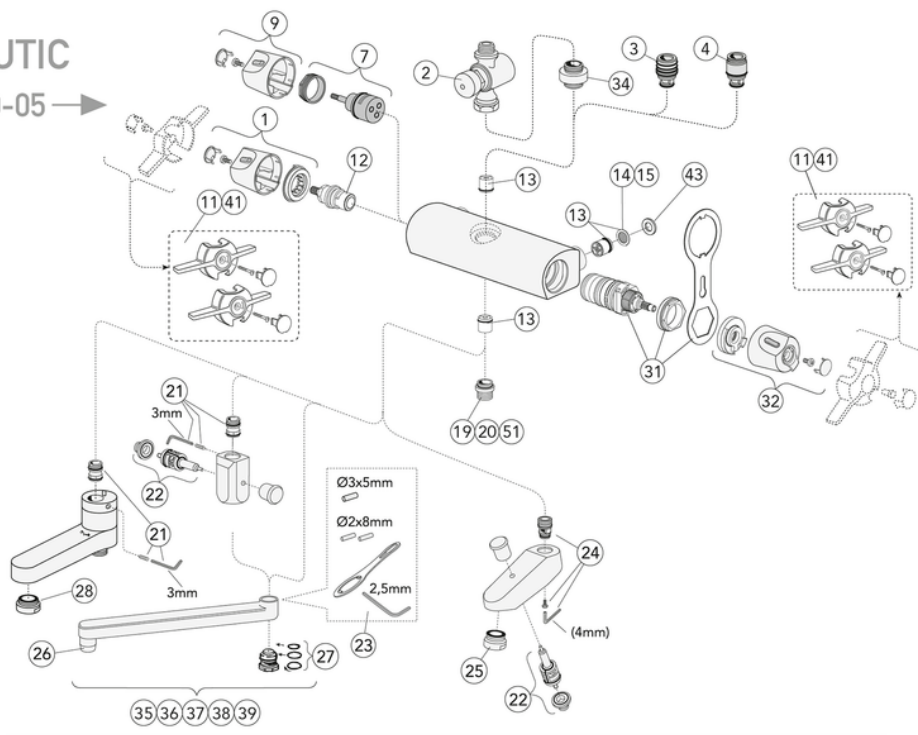

Quality of life since 1825

Termostatinis dušo maišytuvas „Nautic“

Su apatine dušo jungtimi, 150 mm atstumas tarp varžtu centru

Produkto savybės

SAUGUS LIESTI
(SAFE TOUCH)

TOLYGI
TEMPERATŪRA

- „Safe Touch“ funkcija sumažina šilumą iš priekinės maišytuvo dalies
- Palaiko pastovią vandens temperatūrą esant slėgio bei temperatūros pokyčiams
- Gali būti komplektuojama su vonios ciauupu.

Prekės numeris

Art.nr.
GB41215304

EAN
7393792225625

Informācija par iepakojumu

Ilgis: 365 mm | Plotis: 105 mm | Aukštis: 70 mm
Svars: 1.91 kg
Numurs iepakojumā: 1 pc

Surinkimas ir priežiūra

Energijos klasės etiketė ir sertifikatai

Tehniskā informācija

- Max. tap capacity (at 300 kPa): 0,46 l/s
- Pressure loss with flow (0,2 l/s) 57 kPa
- Standartinės jungties matmuo: 150 c-c

Rezerves daļas

NAUTIC
2010-05 →

NAUTIC
2012-01 →

ExplodedView Nautic_thermostatic_mixers (Rev 2. 2020-11-18)

Valid for curve **1**

- Flowrate at 300 kPa:	0,46 l/s
- Pressure at flow 0,1 l/s:	14 kPa
- Pressure at flow 0,2 l/s:	57 kPa
- Pressure at flow 0,33 l/s:	154 kPa

Villeroy & Boch Gustavsberg AB / Box 400, 134 29 Gustavsberg / Phone +46 (0)8-570 391 00 / www.gustavsberg.com / info@gustavsberg.com