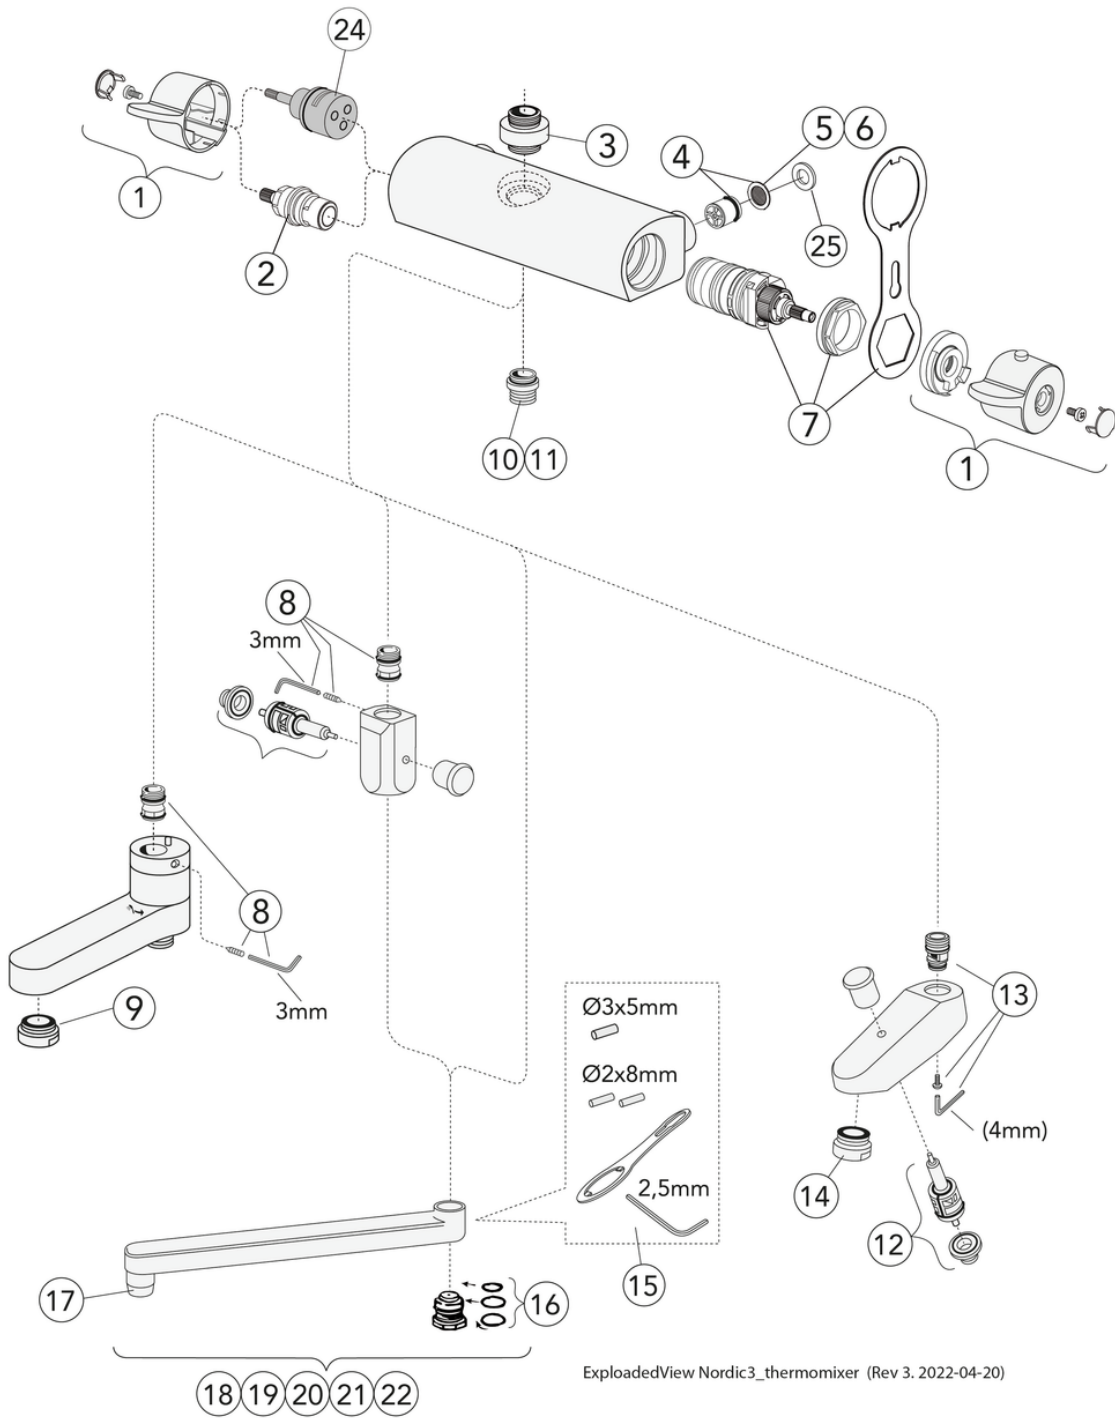

Artikkelien numero

LVI-nr.
6371564

Art.nr.
GB41215604

EAN
7393792229432

Pakkaustiedot

Pituus: 370 mm | Leveys: 105 mm | Korkeus: 75 mm

Paino: 1.93 kg

Pakkauksen numero: 1 pc

Kokoaminen & hoito

Energiamerkintä ja -sertifiointi

Tekniset tiedot

- Max. tap capacity (at 300 kPa): 0,46 l/s
- Pressure loss with flow (0,2 l/s) 57 kPa
- Liitäntäkoko: 150 c-c

Nr.	Tuote	LVI-nr.	Art.nr.
1		6470069	GB41639080 01
2	Sulkuventtiili	6470075	GB41634035 01
3		6470034	GB41638339 01
4		6470442	GB41632698 02
5		6470444	GB41635633 02
7		6470023	GB41638334 01
8		6470472	GB41636359 01
9		6470290	GB41637387 01
10		6470474	GB41634757 01
11			GB41634756 01
12	Vaihdin	6470085	GB41636577 01
13		6470471	GB41637347
14		6470920	GB41634555 01
15		6470046	GB41633972
16		6470473	GB41633952 01
17		6470910	GB41630131 01
19		6577220	GB41633632
24		6470074	GB41639500 01

SMARTER
BATHROOMS

FLOW CHART

NORDIC³ THERMOSTATIC SHOWER MIXER

- 1** Max flow (shower outlet)
- 2** Comfort flow
- 3** Shower set GB41103250

A MEMBER OF THE
VILLEROY & BOCH GROUP

Villeroy & Boch Gustavsberg AB
Box 400, 134 29 Gustavsberg
Phone +46 (0)8-570 391 00
www.gustavsberg.com | info@gustavsberg.com