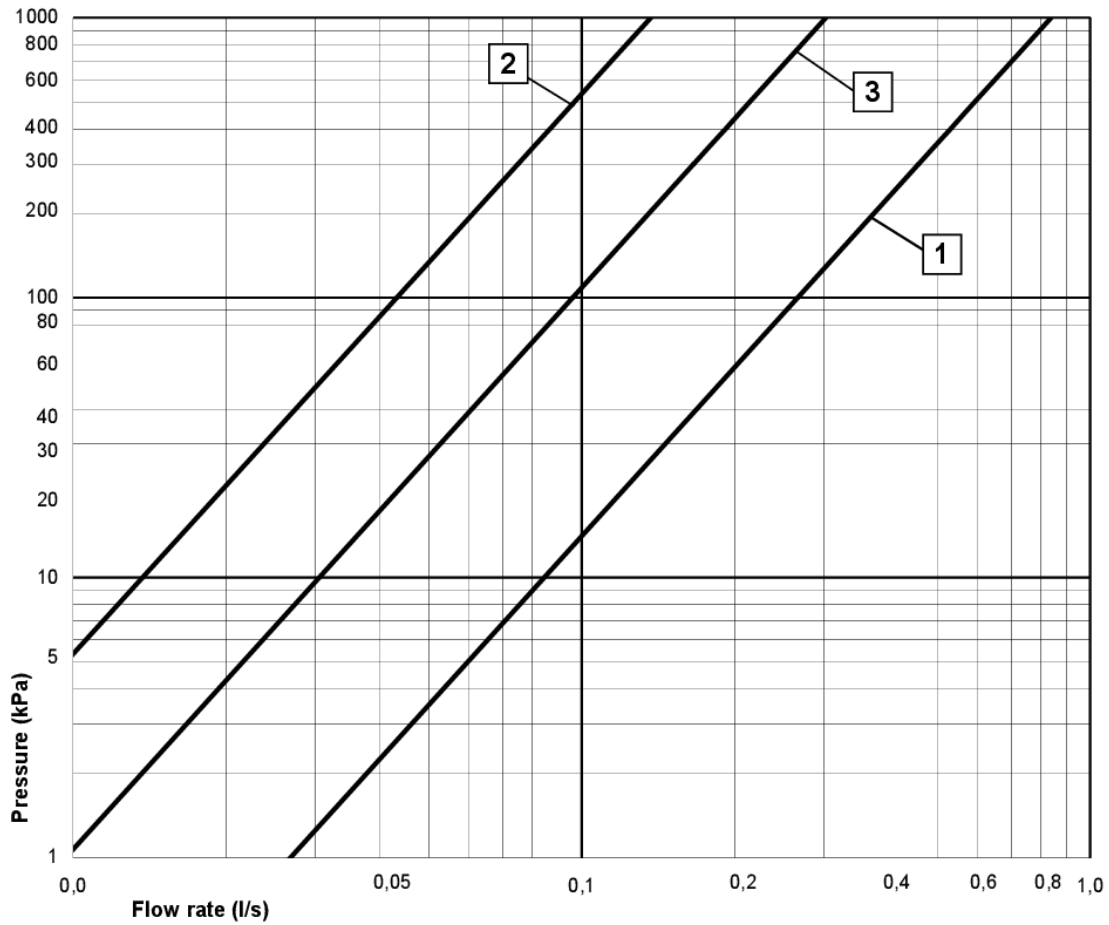

Kokoaminen & hoito

Energiamerkintä ja -sertifiointi

Tekniset tiedot

- Max. tap capacity (at 300 kPa): 0,46 l/s
- Pressure loss with flow (0,2 l/s) 57 kPa
- Liitäntäkoko: 150 c-c

Nr.	Tuote	LVI-nr.	Art.nr.
1		6470069	GB41639080 01
2	Sulkuventtiili	6470075	GB41634035 01
3		6470034	GB41638339 01
4		6470442	GB41632698 02
5		6470444	GB41635633 02
7		6470023	GB41638334 01
8		6470472	GB41636359 01
9		6470290	GB41637387 01
10		6470474	GB41634757 01
11			GB41634756 01
12	Vaihdin	6470085	GB41636577 01
13		6470471	GB41637347
14		6470920	GB41634555 01
15		6470046	GB41633972
16		6470473	GB41633952 01
17		6470910	GB41630131 01
19		6577220	GB41633632
24		6470074	GB41639500 01

SMARTER
BATHROOMS

FLOW CHART

NORDIC³ THERMOSTATIC SHOWER MIXER

- 1** Max flow (shower outlet)
- 2** Comfort flow
- 3** Shower set GB41103250

A MEMBER OF THE
VILLEROY & BOCH GROUP

Villeroy & Boch Gustavsberg AB
Box 400, 134 29 Gustavsberg
Phone +46 (0)8-570 391 00
www.gustavsberg.com | info@gustavsberg.com