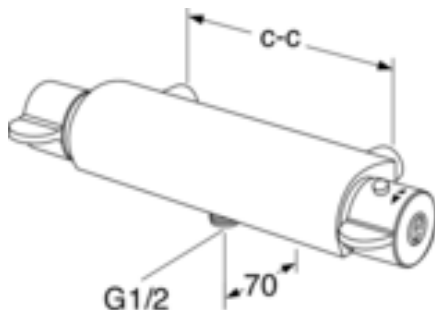

Artikkelien numero

LVI-nr.
6371564

Art.nr.
GB41215604

EAN
7393792229432

Pakkaustiedot

Pituus: 370 mm | Leveys: 105 mm | Korkeus: 75 mm

Paino: 1.93 kg

Pakkauksen numero: 1 pc

Kokoaminen & hoito

Energiamerkintä ja -sertifiointi

Tekniset tiedot

- Max. tap capacity (at 300 kPa): 0,46 l/s
- Pressure loss with flow (0,2 l/s) 57 kPa
- Liitäntäkoko: 150 c-c

Nr.	Tuote	LVI-nr.	Art.nr.
1		6470069	GB41639080 01
2	Sulkuventtiili	6470075	GB41634035 01
3		6470034	GB41638339 01
4		6470442	GB41632698 02
5		6470444	GB41635633 02
7		6470023	GB41638334 01
8		6470472	GB41636359 01
9		6470290	GB41637387 01
10		6470474	GB41634757 01
11			GB41634756 01
12	Vaihdin	6470085	GB41636577 01
13		6470471	GB41637347
14		6470920	GB41634555 01
15		6470046	GB41633972
16		6470473	GB41633952 01
17		6470910	GB41630131 01
19		6577220	GB41633632
24		6470074	GB41639500 01