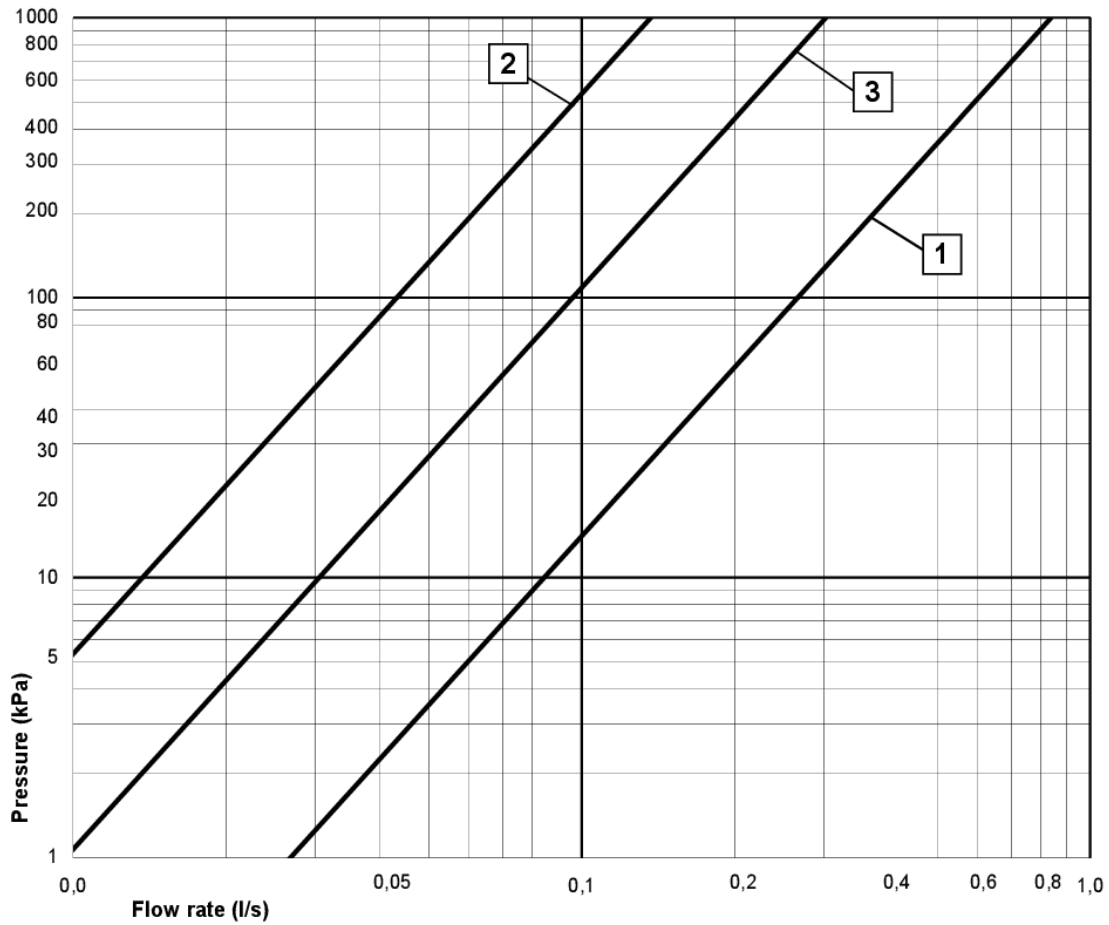

Quality of life since 1825

Dušisegiti Nordic3 – termostaat

Dušiühendusega all, 150 c-c

Toote Omadused

SAFE TOUCH

- Safe Touch, vähendab segisti esikülje kuumust
- Hoiab ühtlast veetemperatuuri surve või temperatuuri muutmisel
- Saab komplekteerida jooksutoruga

Article number

Art.nr.
GB41215604

EAN
7393792229432

Pakendiinfo

Pikkus: 370 mm | Laius: 105 mm | Kõrgus: 75 mm
Kaal: 1.93 kg
Number pakendis: 1 pc

Paigaldus ja hooldus

Energiamärgistus ja vastavustunnistused

- Toode vastab ohutu veevärgi nõuetele

Tehniline info

- Max. tap capacity (at 300 kPa): 0,46 l/s
- Pressure loss with flow (0,2 l/s) 57 kPa
- Ühenduse mõõdud: 150 c-c

Varuosad

Nr.	Toote	Art.nr.
1	Nordic3 termostaatsegisti nupud	GB41639080 01
2	Nordic3 termostaatsegisti temperatuuri regulaator	GB41634035 01
3	Termostaatsegisti väljalaske ühendus	GB41638339 01
4	Termostaatsegisti tagasilöögiklapp koos filtriga	GB41632698 02
5	Termostaatsegisti tagasilöögiklapi filter	GB41635633 02
7	Termostaatsegisti tööorgan	GB41638334 01
8	Ühendusnippel suundvahetaja / jooksutoru jaoks	GB41636359 01
9	Vannisegisti Coloric aeraator	GB41637387 01
10	Segisti väljalaske ühendusnippel	GB41634757 01
11	Segisti väljalaske ühendusnippel tagasilöögiklapiga	GB41634756 01
12	Tõmmatav suundvahetaja	GB41636577 01
13	Jooksutoru ühendusnippel	GB41637347
14	Vannisegisti Nautic aeraator	GB41634555 01
15	Nautic segisti võtmekomplekt	GB41633972
16	O-rõnga komplekt jooksutoru jaoks	GB41633952 01
17	Valamusegisti Nautic aeraator	GB41630131 01
19	Jooksutoru 150 mm	GB41633632
24	Veesuuna reguleerimisorgan sisseehitatud suundvahetajaga	GB41639500 01

SMARTER
BATHROOMS

FLOW CHART

NORDIC³ THERMOSTATIC SHOWER MIXER

- 1** Max flow (shower outlet)
- 2** Comfort flow
- 3** Shower set GB41103250

A MEMBER OF THE
VILLEROY & BOCH GROUP

Villeroy & Boch Gustavsberg AB
Box 400, 134 29 Gustavsberg
Phone +46 (0)8-570 391 00
www.gustavsberg.com | info@gustavsberg.com