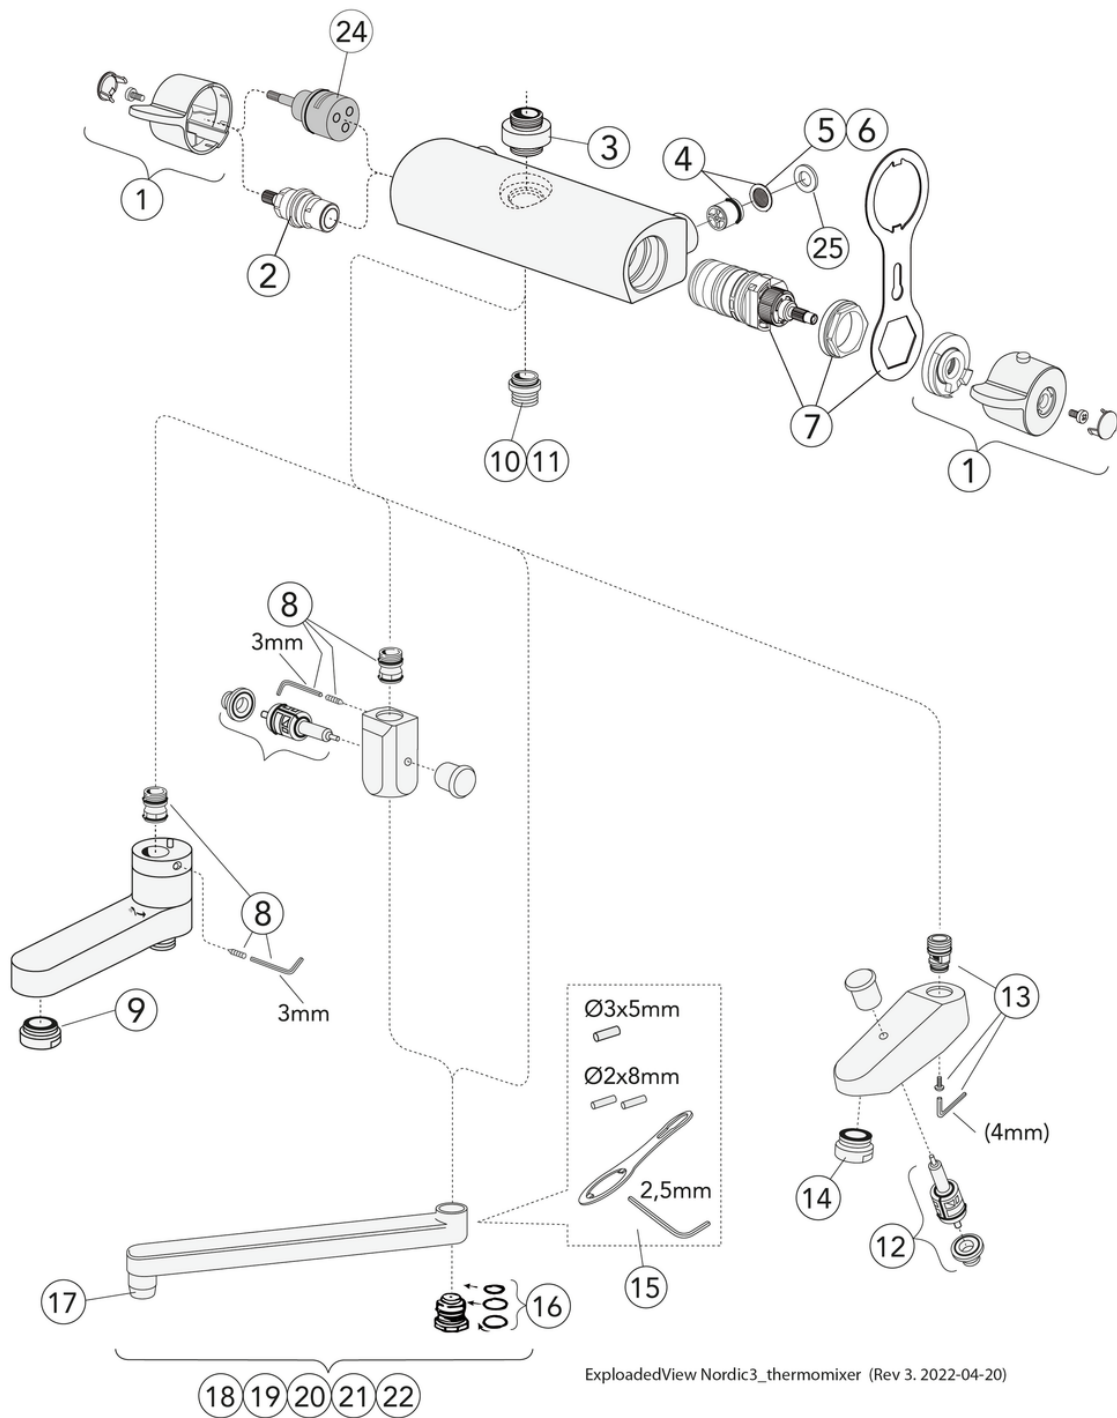

Quality of life since 1825

Dušisegiti Nordic3 – termostaat

Dušiühendusega all, 150 c-c

Toote Omadused

SAFE TOUCH

- Safe Touch, vähendab segisti esikülje kuumust
- Hoiab ühtlast veetemperatuuri surve või temperatuuri muutmisel
- Saab komplekteerida jooksutoruga

Article number

Art.nr.
GB41215604

EAN
7393792229432

Pakendiinfo

Pikkus: 370 mm | Laius: 105 mm | Kõrgus: 75 mm
Kaal: 1.93 kg
Number pakendis: 1 pc

Paigaldus ja hooldus

Energiamärgistus ja vastavustunnistused

- Toode vastab ohutu veevärgi nõuetele

Tehniline info

- Max. tap capacity (at 300 kPa): 0,46 l/s
- Pressure loss with flow (0,2 l/s) 57 kPa
- Ühenduse mõõdud: 150 c-c

Varuosad

Nr.	Toote	Art.nr.
1	Nordic3 termostaatsegisti nupud	GB41639080 01
2	Nordic3 termostaatsegisti temperatuuri regulaator	GB41634035 01
3	Termostaatsegisti väljalaske ühendus	GB41638339 01
4	Termostaatsegisti tagasilöögiklapp koos filtriga	GB41632698 02
5	Termostaatsegisti tagasilöögiklapi filter	GB41635633 02
7	Termostaatsegisti tööorgan	GB41638334 01
8	Ühendusnippel suundvahetaja / jooksutoru jaoks	GB41636359 01
9	Vannisegisti Coloric aeraator	GB41637387 01
10	Segisti väljalaske ühendusnippel	GB41634757 01
11	Segisti väljalaske ühendusnippel tagasilöögiklapiga	GB41634756 01
12	Tõmmatav suundvahetaja	GB41636577 01
13	Jooksutoru ühendusnippel	GB41637347
14	Vannisegisti Nautic aeraator	GB41634555 01
15	Nautic segisti võtmekomplekt	GB41633972
16	O-rõnga komplekt jooksutoru jaoks	GB41633952 01
17	Valamusegisti Nautic aeraator	GB41630131 01
19	Jooksutoru 150 mm	GB41633632
24	Veesuuna reguleerimisorgan sisseehitatud suundvahetajaga	GB41639500 01

SMARTER
BATHROOMS

FLOW CHART

NORDIC³ THERMOSTATIC SHOWER MIXER

- 1** Max flow (shower outlet)
- 2** Comfort flow
- 3** Shower set GB41103250

A MEMBER OF THE
VILLEROY & BOCH GROUP

Villeroy & Boch Gustavsberg AB
Box 400, 134 29 Gustavsberg
Phone +46 (0)8-570 391 00
www.gustavsberg.com | info@gustavsberg.com