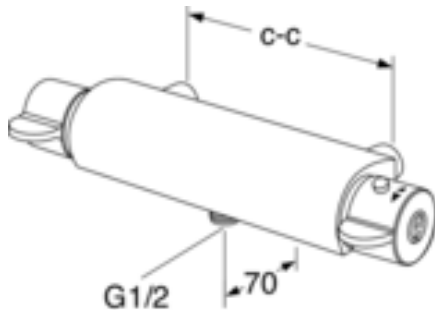

Quality of life since 1825

Dušisegiti Nordic3 – termostaat

Dušiühendusega all, 150 c-c

Toote Omadused

SAFE TOUCH

- Safe Touch, vähendab segisti esikülje kuumust
- Hoiab ühtlast veetemperatuuri surve või temperatuuri muutmisel
- Saab komplekteerida jooksutoruga

Article number

Art.nr.
GB41215604

EAN
7393792229432

Pakendiinfo

Pikkus: 370 mm | Laius: 105 mm | Kõrgus: 75 mm
Kaal: 1.93 kg
Number pakendis: 1 pc

Paigaldus ja hooldus

Energiamärgistus ja vastavustunnistused

- Toode vastab ohutu veevärgi nõuetele

Tehniline info

- Max. tap capacity (at 300 kPa): 0,46 l/s
- Pressure loss with flow (0,2 l/s) 57 kPa
- Ühenduse mõõdud: 150 c-c

Varuosad

Nr.	Toote	Art.nr.
1	Nordic3 termostaatsegisti nupud	GB41639080 01
2	Nordic3 termostaatsegisti temperatuuri regulaator	GB41634035 01
3	Termostaatsegisti väljalaske ühendus	GB41638339 01
4	Termostaatsegisti tagasilöögiklapp koos filtriga	GB41632698 02
5	Termostaatsegisti tagasilöögiklapi filter	GB41635633 02
7	Termostaatsegisti tööorgan	GB41638334 01
8	Ühendusnippel suundvahetaja / jooksutoru jaoks	GB41636359 01
9	Vannisegisti Coloric aeraator	GB41637387 01
10	Segisti väljalaske ühendusnippel	GB41634757 01
11	Segisti väljalaske ühendusnippel tagasilöögiklapiga	GB41634756 01
12	Tõmmatav suundvahetaja	GB41636577 01
13	Jooksutoru ühendusnippel	GB41637347
14	Vannisegisti Nautic aeraator	GB41634555 01
15	Nautic segisti võtmekomplekt	GB41633972
16	O-rõnga komplekt jooksutoru jaoks	GB41633952 01
17	Valamusegisti Nautic aeraator	GB41630131 01
19	Jooksutoru 150 mm	GB41633632
24	Veesuuna reguleerimisorgan sisseehitatud suundvahetajaga	GB41639500 01