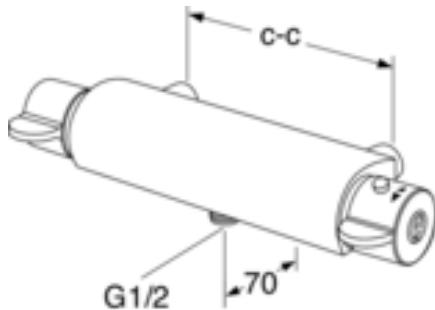

Artikkelien numero

Art.nr.
GB41205604

EAN
7393792229418

Pakkaustiedot

Pituus: 370 mm | Leveys: 105 mm | Korkeus: 75 mm
Paino: 1.89 kg
Pakkauksen numero: 1 pc

Kokoaminen & hoito

Energiamerkintä ja -sertifiointi

Tekniset tiedot

- Max. tap capacity (at 300 kPa): 0,46 l/s
- Pressure loss with flow (0,2 l/s) 57 kPa
- Liitäntäkoko: 160 c-c

Nr.	Tuote	Art.nr.
1		GB41639080 01
2	Sulkuventtiili	GB41634035 01
3		GB41638339 01
4		GB41632698 02
5		GB41635633 02
7		GB41638334 01
8		GB41636359 01
9		GB41637387 01
10		GB41634757 01
11		GB41634756 01
12	Vaihdin	GB41636577 01
13		GB41637347
14		GB41634555 01
15		GB41633972
16		GB41633952 01
17		GB41630131 01
24		GB41639500 01