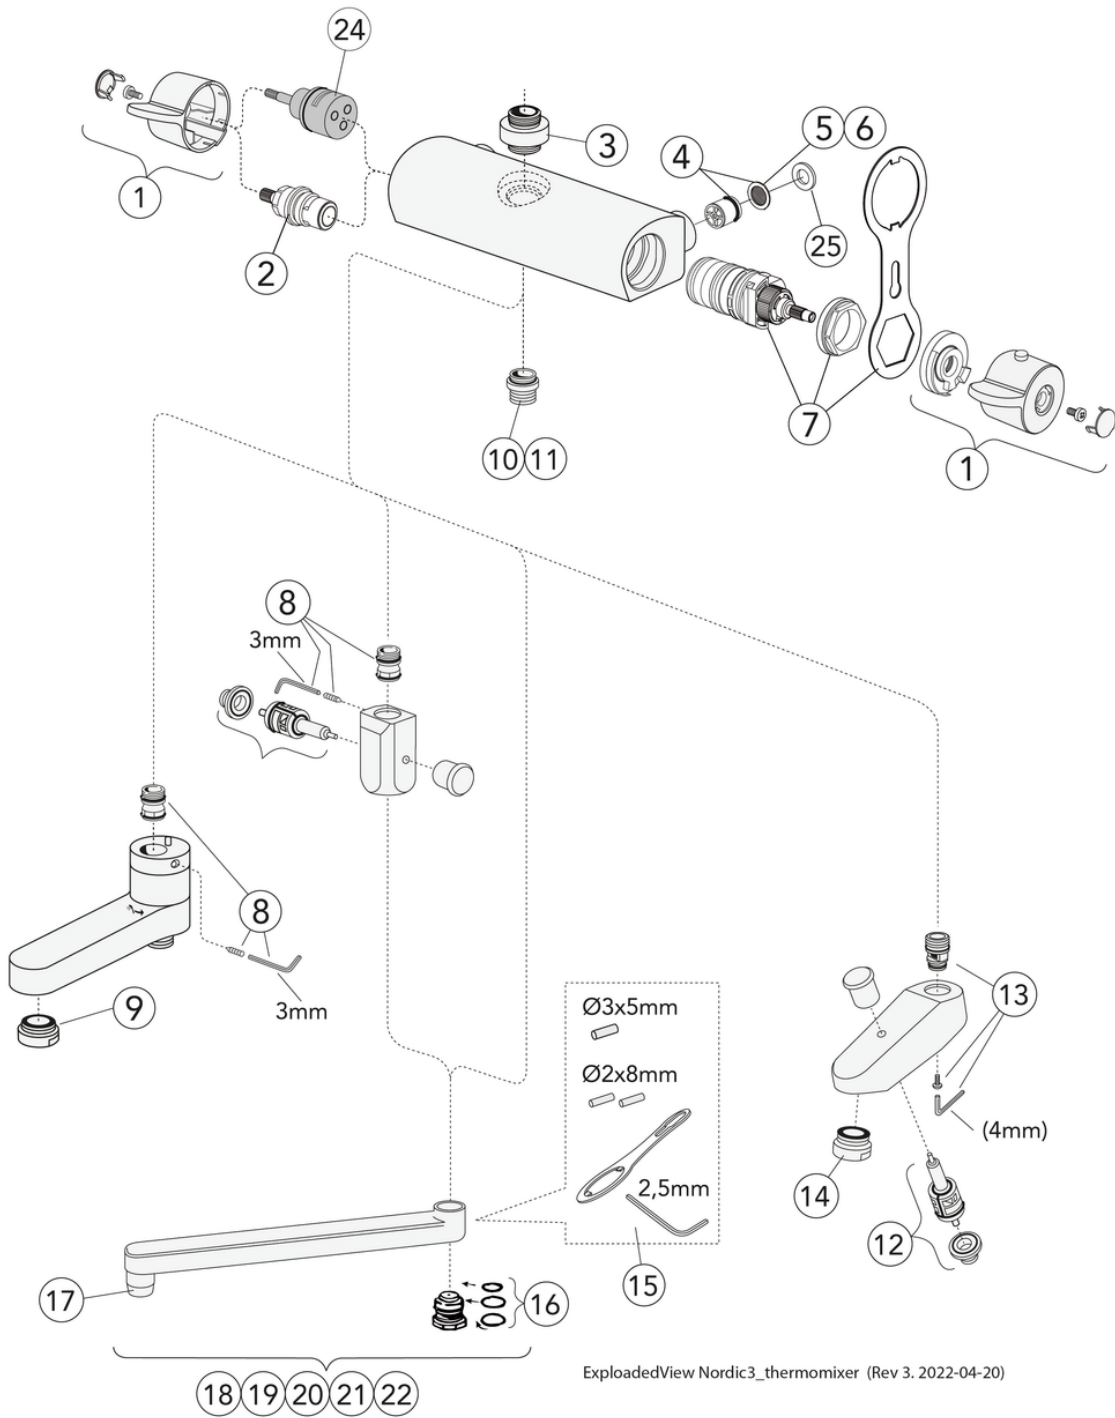

Artikkelien numero

Art.nr.
GB41205604

EAN
7393792229418

Pakkaustiedot

Pituus: 370 mm | Leveys: 105 mm | Korkeus: 75 mm
Paino: 1.89 kg
Pakkauksen numero: 1 pc

Kokoaminen & hoito

Energiamerkintä ja -sertifiointi

Tekniset tiedot

- Max. tap capacity (at 300 kPa): 0,46 l/s
- Pressure loss with flow (0,2 l/s) 57 kPa
- Liitäntäkoko: 160 c-c

Nr.	Tuote	Art.nr.
1		GB41639080 01
2	Sulkuventtiili	GB41634035 01
3		GB41638339 01
4		GB41632698 02
5		GB41635633 02
7		GB41638334 01
8		GB41636359 01
9		GB41637387 01
10		GB41634757 01
11		GB41634756 01
12	Vaihdin	GB41636577 01
13		GB41637347
14		GB41634555 01
15		GB41633972
16		GB41633952 01
17		GB41630131 01
24		GB41639500 01

SMARTER
BATHROOMS

FLOW CHART

NORDIC³ THERMOSTATIC SHOWER MIXER

- 1** Max flow (shower outlet)
- 2** Comfort flow
- 3** Shower set GB41103250

A MEMBER OF THE
VILLEROY & BOCH GROUP

Villeroy & Boch Gustavsberg AB
Box 400, 134 29 Gustavsberg
Phone +46 (0)8-570 391 00
www.gustavsberg.com | info@gustavsberg.com