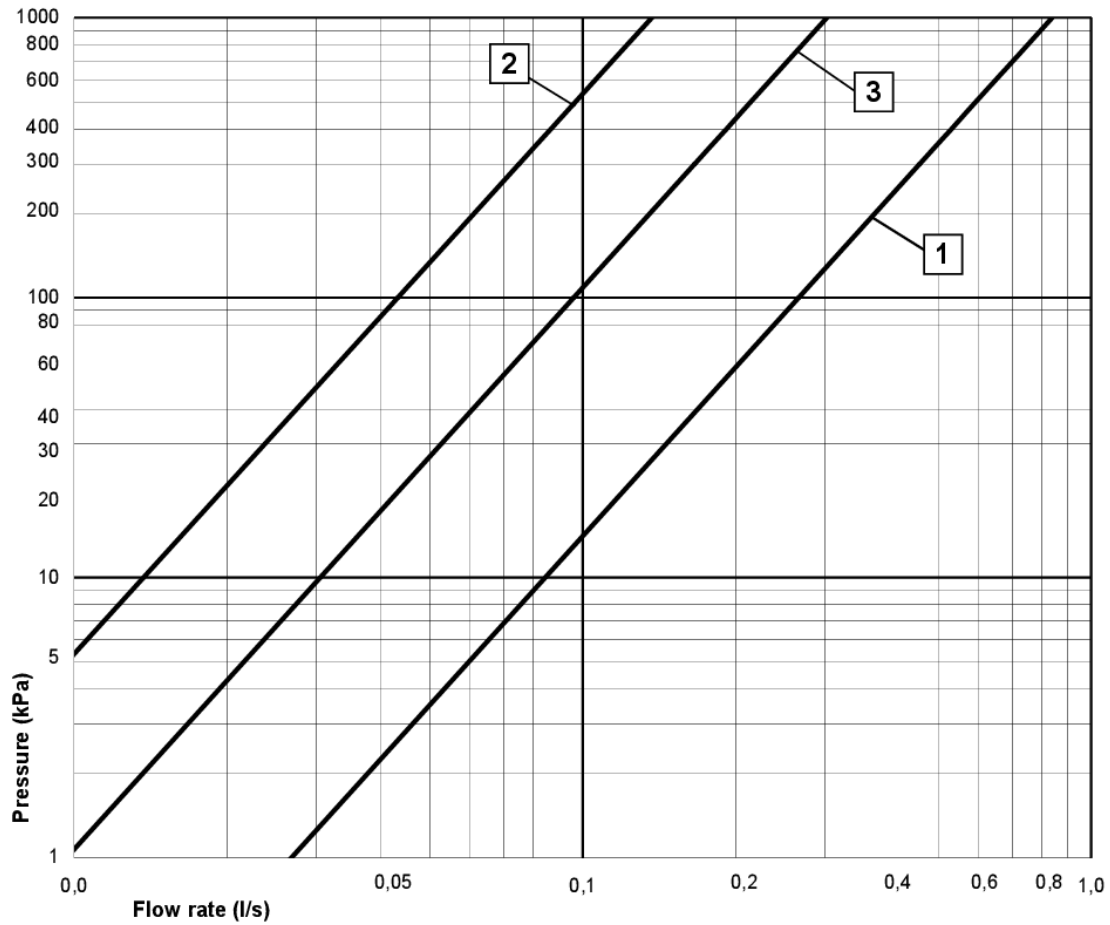

Artikkelien numero

Art.nr.
GB41205604

EAN
7393792229418

Pakkaustiedot

Pituus: 370 mm | Leveys: 105 mm | Korkeus: 75 mm
Paino: 1.89 kg
Pakkauksen numero: 1 pc

Kokoaminen & hoito

Energiamerkintä ja -sertifiointi

Tekniset tiedot

- Max. tap capacity (at 300 kPa): 0,46 l/s
- Pressure loss with flow (0,2 l/s) 57 kPa
- Liitäntäkoko: 160 c-c

Nr.	Tuote	Art.nr.
1		GB41639080 01
2	Sulkuventtiili	GB41634035 01
3		GB41638339 01
4		GB41632698 02
5		GB41635633 02
7		GB41638334 01
8		GB41636359 01
9		GB41637387 01
10		GB41634757 01
11		GB41634756 01
12	Vaihdin	GB41636577 01
13		GB41637347
14		GB41634555 01
15		GB41633972
16		GB41633952 01
17		GB41630131 01
24		GB41639500 01

SMARTER
BATHROOMS

FLOW CHART

NORDIC³ THERMOSTATIC SHOWER MIXER

- 1** Max flow (shower outlet)
- 2** Comfort flow
- 3** Shower set GB41103250

A MEMBER OF THE
VILLEROY & BOCH GROUP

Villeroy & Boch Gustavsberg AB
Box 400, 134 29 Gustavsberg
Phone +46 (0)8-570 391 00
www.gustavsberg.com | info@gustavsberg.com