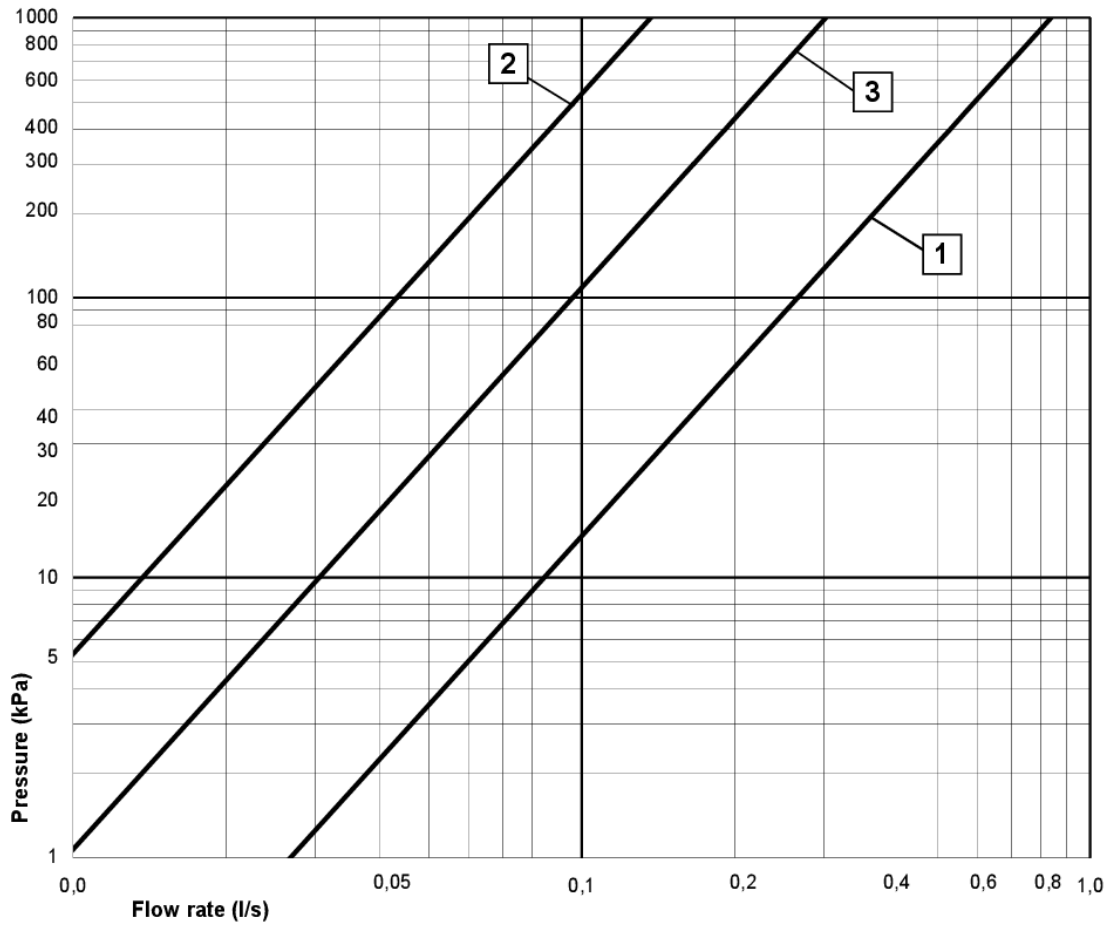

Article number

Art.nr.
GB41205604

EAN
7393792229418

Pakendiinfo

Pikkus: 370 mm | Laius: 105 mm | Kõrgus: 75 mm
Kaal: 1.89 kg
Number pakendis: 1 pc

Paigaldus ja hooldus

Energiamärgistus ja vastavustunnistused

- Toode vastab ohutu veevärgi nõuetele

Tehniline info

- Max. tap capacity (at 300 kPa): 0,46 l/s
- Pressure loss with flow (0,2 l/s) 57 kPa
- Ühenduse mõõdud: 160 c-c

Varuosad

Nr.	Toote	Art.nr.
1	Nordic3 termostaatsegisti nupud	GB41639080 01
2	Nordic3 termostaatsegisti temperatuuri regulaator	GB41634035 01
3	Termostaatsegisti väljalaske ühendus	GB41638339 01
4	Termostaatsegisti tagasilöögiklapp koos filtriga	GB41632698 02
5	Termostaatsegisti tagasilöögiklapi filter	GB41635633 02
7	Termostaatsegisti tööorgan	GB41638334 01
8	Ühendusnippel suundvahetaja / jooksutoru jaoks	GB41636359 01
9	Vannisegisti Coloric aeraator	GB41637387 01
10	Segisti väljalaske ühendusnippel	GB41634757 01
11	Segisti väljalaske ühendusnippel tagasilöögiklapiga	GB41634756 01
12	Tõmmatav suundvahetaja	GB41636577 01
13	Jooksutoru ühendusnippel	GB41637347
14	Vannisegisti Nautic aeraator	GB41634555 01
15	Nautic segisti võtmekomplekt	GB41633972
16	O-rõnga komplekt jooksutoru jaoks	GB41633952 01
17	Valamusegisti Nautic aeraator	GB41630131 01
24	Veesuuna reguleerimisorgan sisseehitatud suundvahetajaga	GB41639500 01

SMARTER
BATHROOMS

FLOW CHART

NORDIC³ THERMOSTATIC SHOWER MIXER

- 1** Max flow (shower outlet)
- 2** Comfort flow
- 3** Shower set GB41103250

A MEMBER OF THE
VILLEROY & BOCH GROUP

Villeroy & Boch Gustavsberg AB
Box 400, 134 29 Gustavsberg
Phone +46 (0)8-570 391 00
www.gustavsberg.com | info@gustavsberg.com