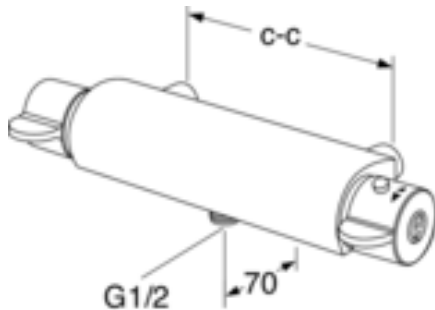

Article number

Art.nr.
GB41205604

EAN
7393792229418

Pakendiinfo

Pikkus: 370 mm | Laius: 105 mm | Kõrgus: 75 mm
Kaal: 1.89 kg
Number pakendis: 1 pc

Paigaldus ja hooldus

Energiamärgistus ja vastavustunnistused

- Toode vastab ohutu veevärgi nõuetele

Tehniline info

- Max. tap capacity (at 300 kPa): 0,46 l/s
- Pressure loss with flow (0,2 l/s) 57 kPa
- Ühenduse mõõdud: 160 c-c

Varuosad

Nr.	Toote	Art.nr.
1	Nordic3 termostaatsegisti nupud	GB41639080 01
2	Nordic3 termostaatsegisti temperatuuri regulaator	GB41634035 01
3	Termostaatsegisti väljalaske ühendus	GB41638339 01
4	Termostaatsegisti tagasilöögiklapp koos filtriga	GB41632698 02
5	Termostaatsegisti tagasilöögiklapi filter	GB41635633 02
7	Termostaatsegisti tööorgan	GB41638334 01
8	Ühendusnippel suundvahetaja / jooksutoru jaoks	GB41636359 01
9	Vannisegisti Coloric aeraator	GB41637387 01
10	Segisti väljalaske ühendusnippel	GB41634757 01
11	Segisti väljalaske ühendusnippel tagasilöögiklapiga	GB41634756 01
12	Tõmmatav suundvahetaja	GB41636577 01
13	Jooksutoru ühendusnippel	GB41637347
14	Vannisegisti Nautic aeraator	GB41634555 01
15	Nautic segisti võtmekomplekt	GB41633972
16	O-rõnga komplekt jooksutoru jaoks	GB41633952 01
17	Valamusegisti Nautic aeraator	GB41630131 01
24	Veesuuna reguleerimisorgan sisseehitatud suundvahetajaga	GB41639500 01