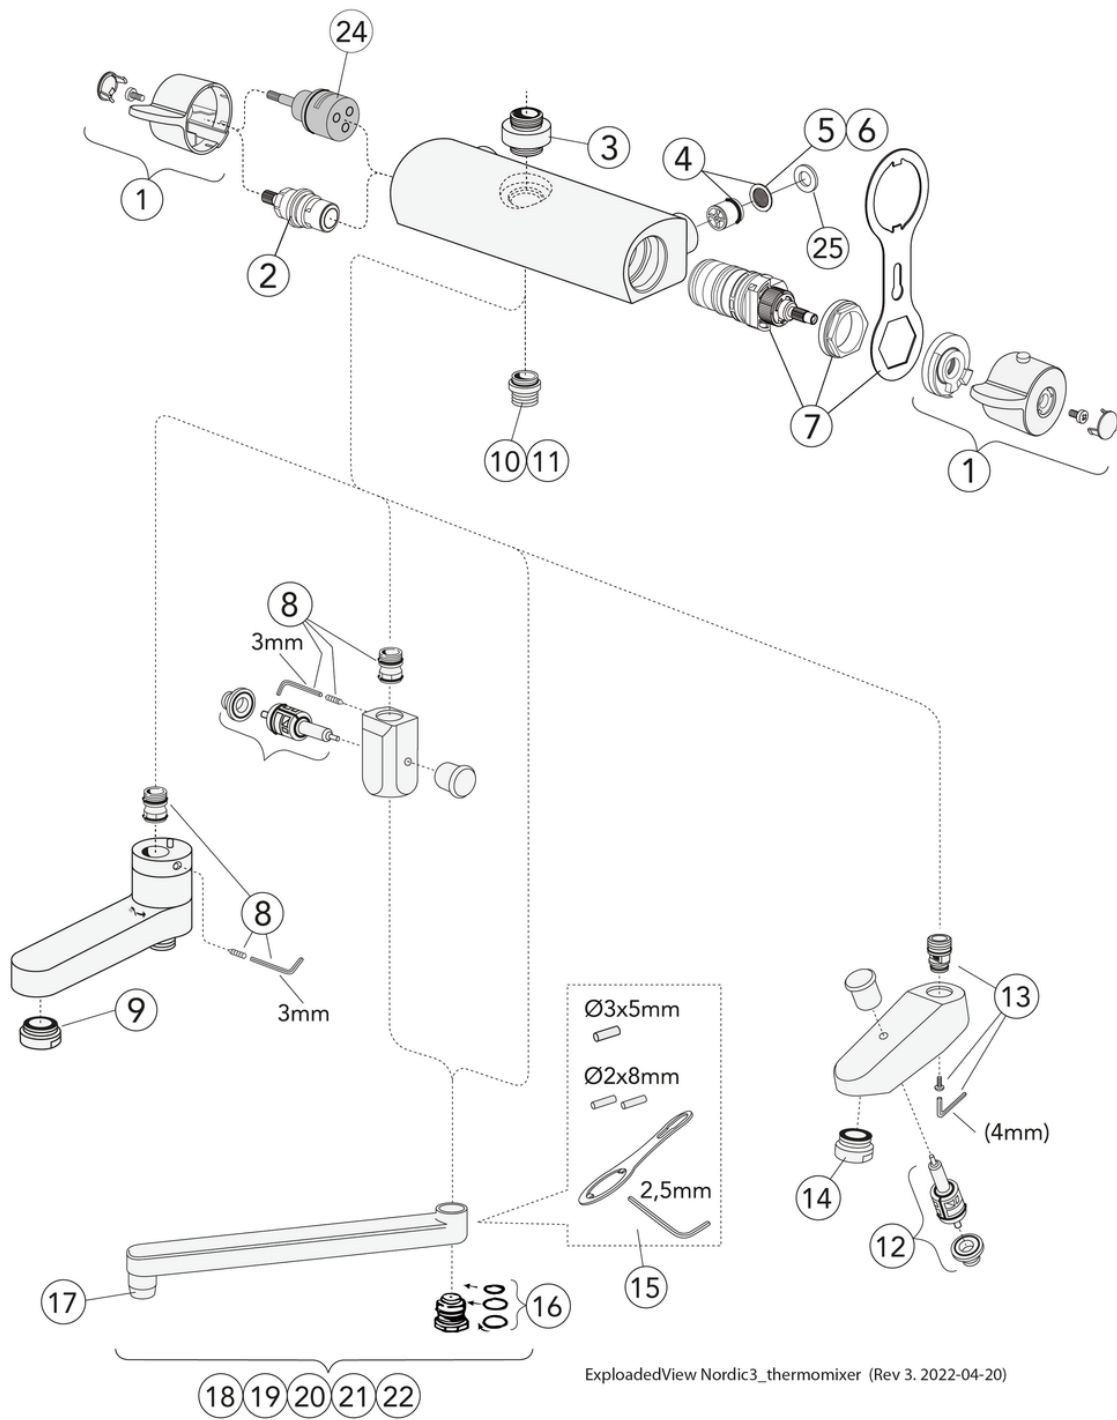

Quality of life since 1825

Dušisegiti Nordic3 – termostaat

Dušihendusega all, 160 c-c

Toote Omadused

SAFE TOUCH

- Safe Touch, vähendab segisti esikülje kuumust
- Hoiab ühtlast veetemperatuuri surve või temperatuuri muutmisel
- Saab komplekteerida jooksutoruga

Article number

Art.nr.
GB41205604

EAN
7393792229418

Pakendiinfo

Pikkus: 370 mm | Laius: 105 mm | Kõrgus: 75 mm
Kaal: 1.89 kg
Number pakendis: 1 pc

Paigaldus ja hooldus

Energiamärgistus ja vastavustunnistused

- Toode vastab ohutu veevärgi nõuetele

Tehniline info

- Max. tap capacity (at 300 kPa): 0,46 l/s
- Pressure loss with flow (0,2 l/s) 57 kPa
- Ühenduse mõõdud: 160 c-c

Varuosad

Nr.	Toote	Art.nr.
1	Nordic3 termostaatsegisti nupud	GB41639080 01
2	Nordic3 termostaatsegisti temperatuuri regulaator	GB41634035 01
3	Termostaatsegisti väljalaske ühendus	GB41638339 01
4	Termostaatsegisti tagasilöögiklapp koos filtriga	GB41632698 02
5	Termostaatsegisti tagasilöögiklapi filter	GB41635633 02
7	Termostaatsegisti tööorgan	GB41638334 01
8	Ühendusnippel suundvahetaja / jooksutoru jaoks	GB41636359 01
9	Vannisegisti Coloric aeraator	GB41637387 01
10	Segisti väljalaske ühendusnippel	GB41634757 01
11	Segisti väljalaske ühendusnippel tagasilöögiklapiga	GB41634756 01
12	Tõmmatav suundvahetaja	GB41636577 01
13	Jooksutoru ühendusnippel	GB41637347
14	Vannisegisti Nautic aeraator	GB41634555 01
15	Nautic segisti võtmekomplekt	GB41633972
16	O-rõnga komplekt jooksutoru jaoks	GB41633952 01
17	Valamusegisti Nautic aeraator	GB41630131 01
24	Veesuuna reguleerimisorgan sisseehitatud suundvahetajaga	GB41639500 01

SMARTER
BATHROOMS

FLOW CHART

NORDIC³ THERMOSTATIC SHOWER MIXER

- 1** Max flow (shower outlet)
- 2** Comfort flow
- 3** Shower set GB41103250

A MEMBER OF THE
VILLEROY & BOCH GROUP

Villeroy & Boch Gustavsberg AB
Box 400, 134 29 Gustavsberg
Phone +46 (0)8-570 391 00
www.gustavsberg.com | info@gustavsberg.com