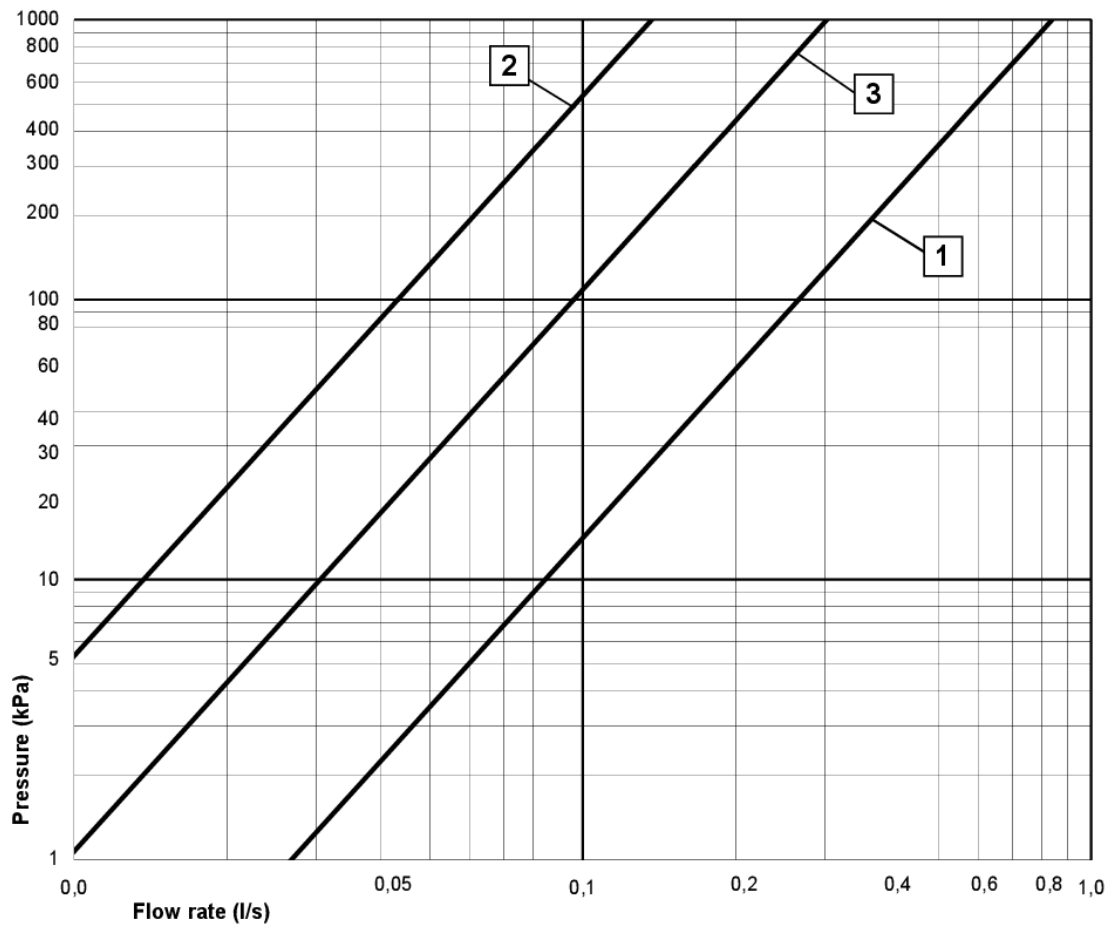

Quality of life since 1825

„Nordic3“ termostatinis dušo maišytuvas.

Su apatine dušo jungtimi, 160 mm atstumas tarp varžtu centru

Produkto savybės

SAUGUS LIESTI (SAFE TOUCH) TOLYGI TEMPERATŪRA

- „Safe Touch“ funkcija sumažina šilumą iš priekinės maišytuvo dalies
- Palaiko pastovią vandens temperatūrą esant slėgio bei temperatūros pokyčiams
- Gali būti komplektuojama su vonios ciauupu.

Prekės numeris

Art.nr.
GB41205604

EAN
7393792229418

Informācija par iepakojumu

Ilgis: 370 mm | Plotis: 105 mm | Aukštis: 75 mm
Svars: 1.89 kg
Numurs iepakojumā: 1 pc

Surinkimas ir priežiūra

Energijos klasės etiketė ir sertifikatai

- Produktas atitinka „Saugios vandentiekio instaliacijos“ standarto reikalavimus

Tehniskā informācija

- Max. tap capacity (at 300 kPa): 0,46 l/s
- Pressure loss with flow (0,2 l/s) 57 kPa
- Standartinės jungties matmuo: 160 c-c

SMARTER
BATHROOMS

FLOW CHART

NORDIC³ THERMOSTATIC SHOWER MIXER

- 1** Max flow (shower outlet)
- 2** Comfort flow
- 3** Shower set GB41103250

A MEMBER OF THE
VILLEROY & BOCH GROUP

Villeroy & Boch Gustavsberg AB
Box 400, 134 29 Gustavsberg
Phone +46 (0)8-570 391 00
www.gustavsberg.com | info@gustavsberg.com