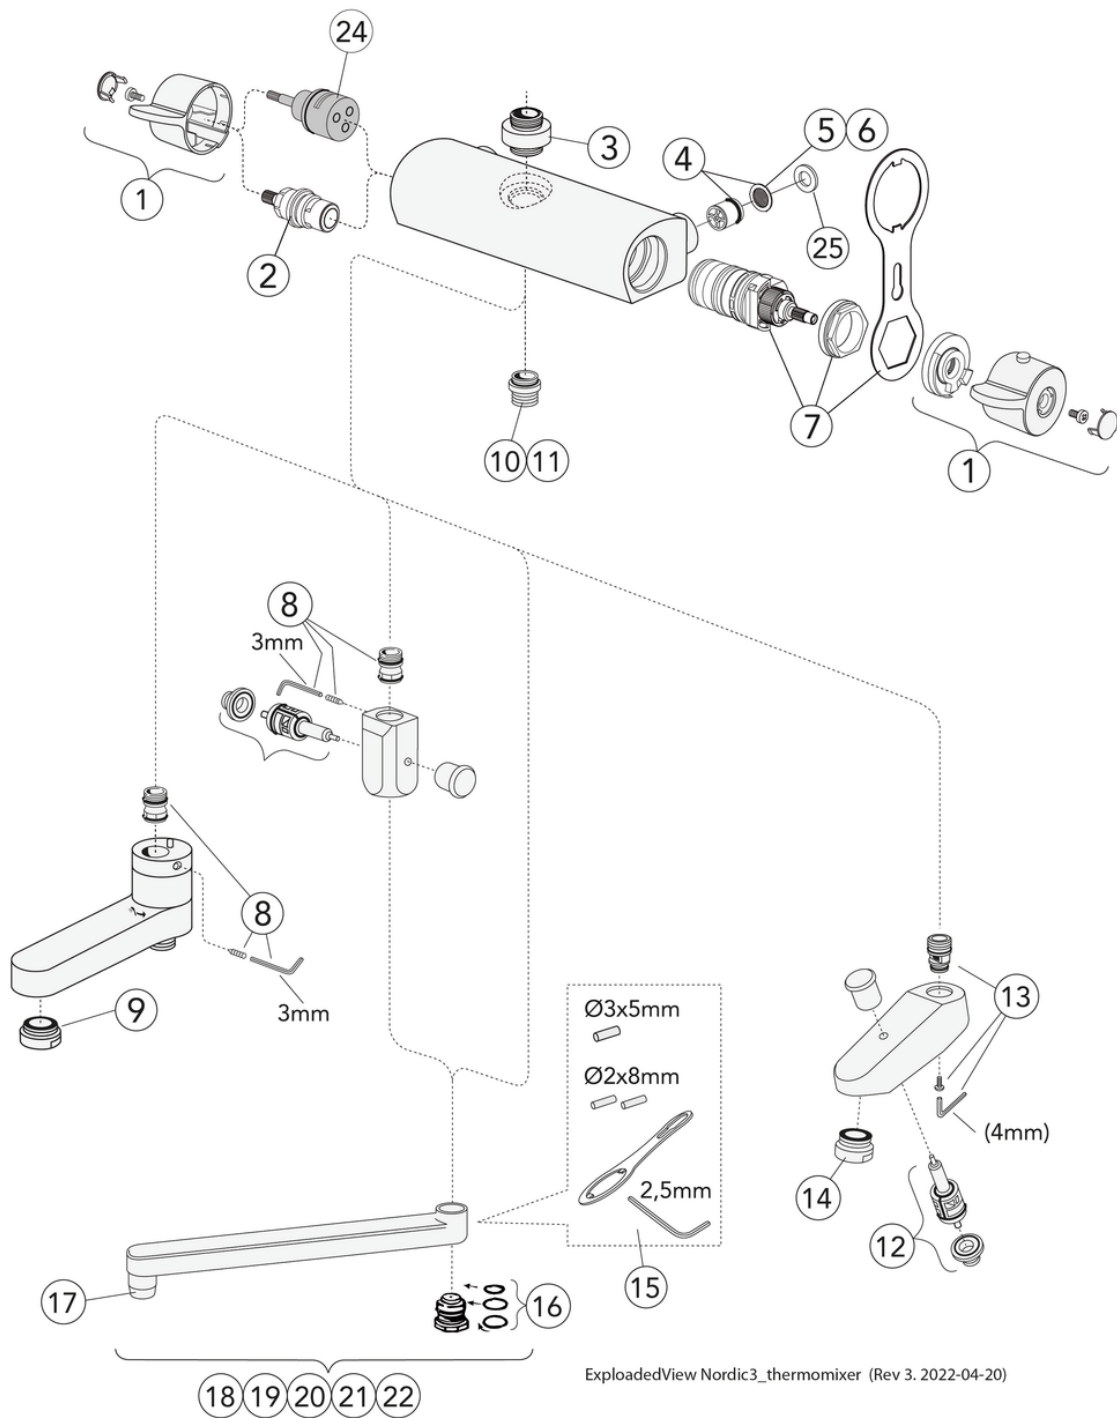

Prekės numeris

Art.nr.
GB41205604

EAN
7393792229418

Informācija par iepakojumu

Ilgis: 370 mm | Plotis: 105 mm | Aukštis: 75 mm
Svars: 1.89 kg
Numurs iepakojumā: 1 pc

Surinkimas ir priežiūra

Energijos klasės etiketė ir sertifikatai

- Produktas atitinka „Saugios vandentiekio instaliacijos“ standarto reikalavimus

Tehniskā informācija

- Max. tap capacity (at 300 kPa): 0,46 l/s
- Pressure loss with flow (0,2 l/s) 57 kPa
- Standartinės jungties matmuo: 160 c-c

Rezerves daļas

Nr.	Produkto	Art.nr.
1	Vandens srauto ir temperatūros reguliavimo rankenėlė	GB41639080 01
2	Vandens maišytuvo kasetė	GB41634035 01
3	Išleidimo nipelis	GB41638339 01
4	Atbulinis vožtuvas su filtru	GB41632698 02
5	Vienkrypčio vožtuvo filtras	GB41635633 02
7	Termostatinė maišytuvo kasetė	GB41638334 01
8	Jungiamoji įmova	GB41636359 01
9	Aeratorius	GB41637387 01
10	Jungiamoji įmova	GB41634757 01
11	Jungiamoji įmova	GB41634756 01
12	Patraukiamas nukreipiklis	GB41636577 01
13	Jungiamoji įmova	GB41637347
14	Aeratorius	GB41634555 01
15	Rinkinys eigos ribotuvui	GB41633972
16	Čiaupo O žiedų rinkinys	GB41633952 01
17	Aeratorius	GB41630131 01
19	Pasukamas čiaupas	GB41633632
24	Nukreipiklis	GB41639500 01

SMARTER
BATHROOMS

FLOW CHART

NORDIC³ THERMOSTATIC SHOWER MIXER

- 1** Max flow (shower outlet)
- 2** Comfort flow
- 3** Shower set GB41103250

A MEMBER OF THE
VILLEROY & BOCH GROUP

Villeroy & Boch Gustavsberg AB
Box 400, 134 29 Gustavsberg
Phone +46 (0)8-570 391 00
www.gustavsberg.com | info@gustavsberg.com