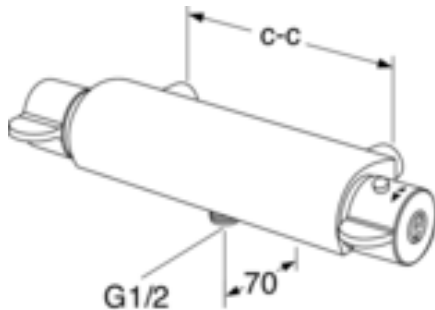

Prekės numeris

Art.nr.
GB41205604

EAN
7393792229418

Informācija par iepakojumu

Ilgis: 370 mm | Plotis: 105 mm | Aukštis: 75 mm
Svars: 1.89 kg
Numurs iepakojumā: 1 pc

Surinkimas ir priežiūra

Energijos klasės etiketė ir sertifikatai

- Produktas atitinka „Saugios vandentiekio instaliacijos“ standarto reikalavimus

Tehniskā informācija

- Max. tap capacity (at 300 kPa): 0,46 l/s
- Pressure loss with flow (0,2 l/s) 57 kPa
- Standartinės jungties matmuo: 160 c-c