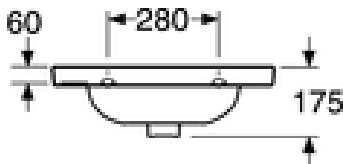

Enerģijas marķējums un sertifikāti

- Produkts atbilst AMA rekomendācijām, kā arī SS-EN 31.

Techninė informacija

- CO₂e pēdas nospiedums: 34.6