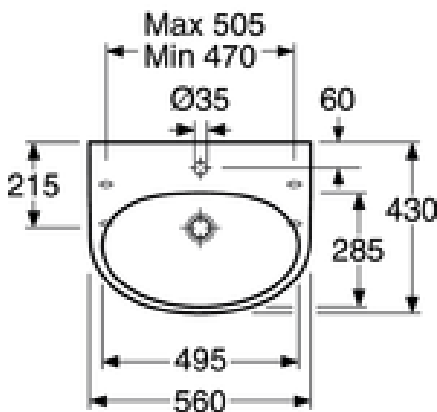

Enerģijas marķējums un sertifikāti

- Produkts atbilst AMA rekomendācijām, kā arī SS-EN 31.

Techninė informacija

- CO₂e pēdas nospiedums: 34.6