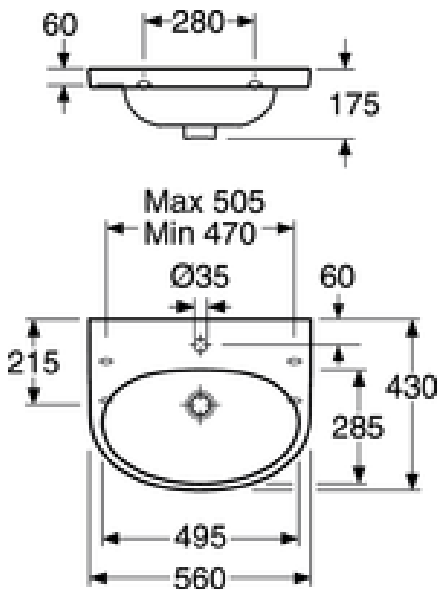

Energiamerkintä ja -sertifiointi

- Tuote noudattaa AMA-suosituksia sekä SS-EN 31 -standardia.

Tekniset tiedot

- Tuotteen CO2e jalanjälki: 34,6 kg