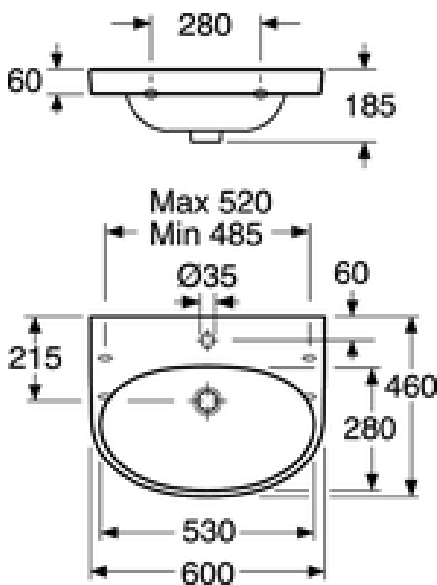

Energiamerkintä ja -sertifiointi

- Tuote noudattaa AMA-suosituksia sekä SS-EN 31 -standardia.

Tekniset tiedot

- Tuotteen CO2e jalanjälki: 40,77 kg