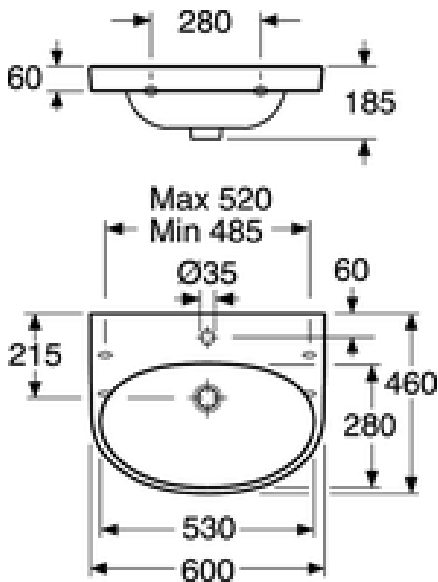

Quality of life since 1825

Valamu 5560 Nautic polt-/ kandurkinnituseks

Toote Omadused

Article number

Art.nr.
5560B901

EAN
4047289984610

Paigaldus ja hooldus

Paigaldatakse kanduritele, kanduri pikkus 260 mm. Saab kinnitada ka poltidega otse seina külge, nõutav paigaldusel koos valamukapiga A658. Poltide väljaulatus valmis seinast peab olema 50 Å± 2 mm. Kandureid ja muid kinnitusdetailide ei tarnita.

Energiamärgistus ja vastavustunnistused

- Toode järgib AMA soovitusi ja standardit SS-EN 31.

Tehniline info

- CO2e jalajälg: 40,77 kg