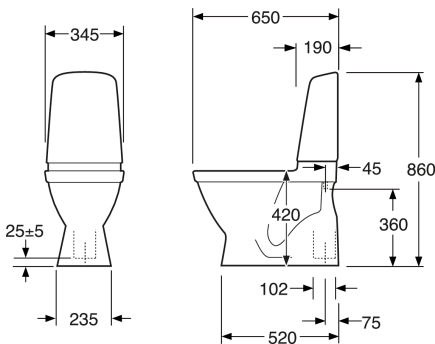

Tehniline info

- CO₂e jalajälg: 71,93 kg
- Loputus – vee kogus: 2/4 L Dobbeltskyl
- Sifoon – äravool: Hidden trap S-Trap
- Ühenduse moodud: c/c 155mm sitsfäste