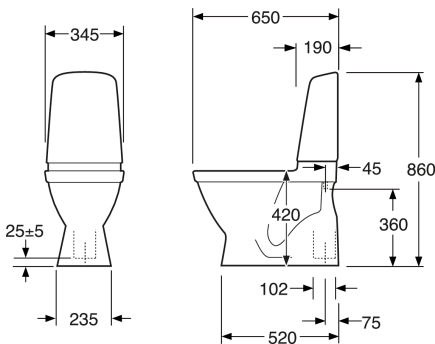

Article number

Art.nr.
GB115500201304

EAN
7391530066608

Pakendiinfo

Pikkus: 680 mm | Laius: 360 mm | Kõrgus: 940 mm

Kaal: 31 kg

Number pakendis: 1 pc

Paigaldus ja hooldus

Energiamärgistus ja vastavustunnistused

- CE heakskiiduga, mõõdustandardit SS-EN 33 ja funktsioonistandardit SS-EN 997. Vastab ohutu veevärgi nõuetele.

Tehniline info

- CO2e jalajälg: 71,93 kg
- Loputus – vee kogus: 2/4 L Dobbeltskyl
- Sifoon – äravool: Hidden trap S-Trap
- Ühenduse moodud: c/c 155mm sitsfäste