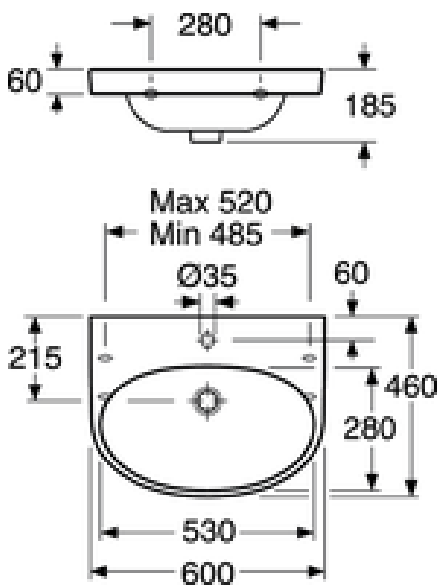

Enerģijas marķējums un sertifikāti

- Produkts atbilst AMA rekomendācijām, kā arī SS-EN 31.

Techninė informacija

- CO₂e pėdas nospiedums: 40.77