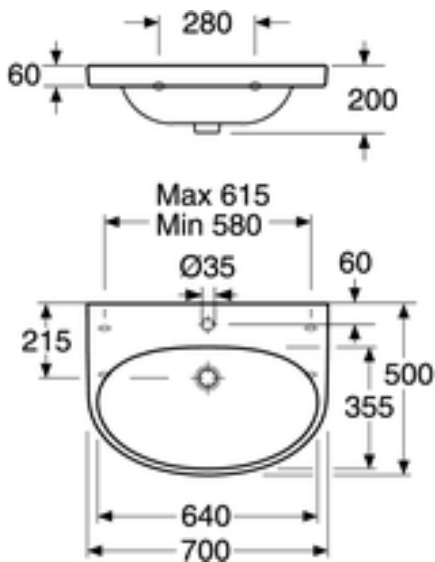

Energiamerkintä ja -sertifiointi

- Tuote noudattaa AMA-suosituksia sekä SS-EN 31 -standardia.

Tekniset tiedot

- Tuotteen CO2e jalanjälki: 48,1 kg