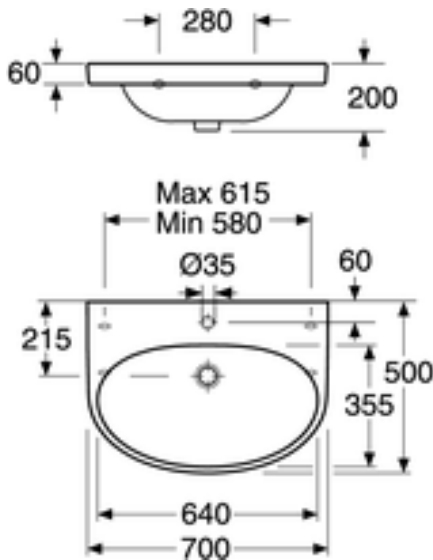

Energiamärgistus ja vastavustunnistused

- Toode järgib AMA soovitusi ja standardit SS-EN 31.

Tehniline info

- CO2e jalajälg: 48,1 kg