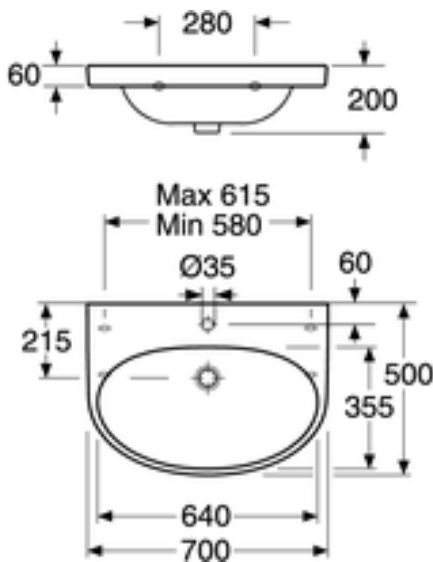

Enerģijas marķējums un sertifikāti

- Produkts atbilst AMA rekomendācijām, kā arī SS-EN 31.

Techninė informacija

- CO₂e pēdas nospiedums: 48.1