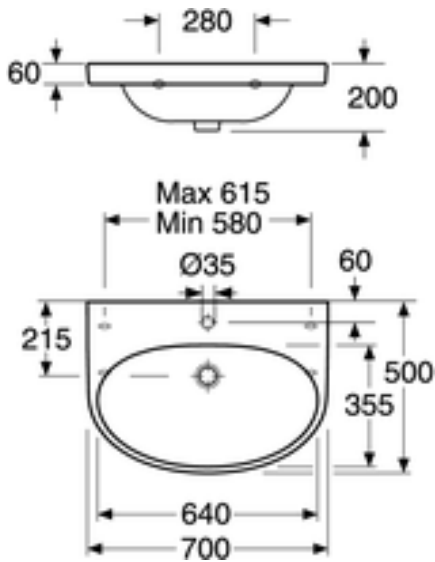

Energiamerkintä ja -sertifiointi

- Tuote noudattaa AMA-suosituksia sekä SS-EN 31 -standardia.

Tekniset tiedot

- Tuotteen CO2e jalanjälki: 48,1 kg