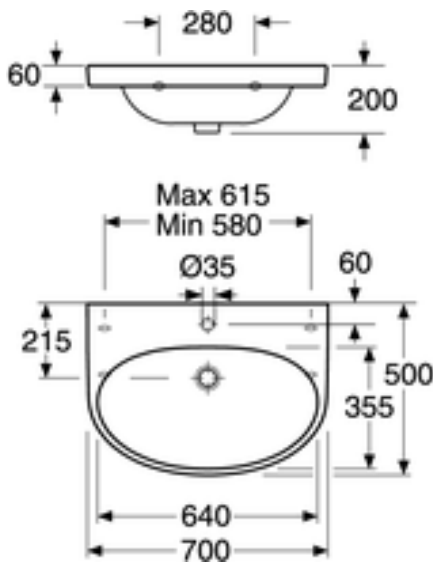

Energiamärgistus ja vastavustunnistused

- Toode järgib AMA soovitusi ja standardit SS-EN 31.

Tehniline info

- CO2e jalajälg: 48,1 kg