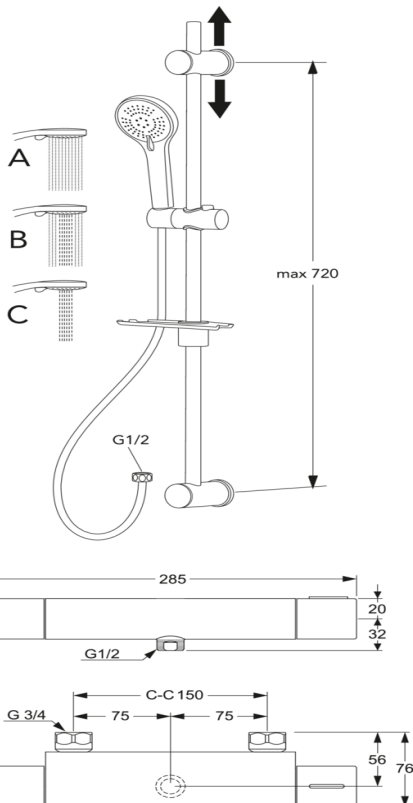

Prekės numeris

Art.nr.
GB41215387

EAN
7393792225694

Informācija par iepakojumu

Ilgis: 775 mm | Plotis: 145 mm | Aukštis: 80 mm
Svars: 3.26 kg
Numurs iepakojumā: 1 pc

Surinkimas ir priežiūra

Energijos klasės etiketė ir sertifikatai

Tehniskā informācija

- Max. tap capacity (at 300 kPa): 0,108 l/s
- Slēģis, srautas ir temperatūra: 6 l/min
- Standartinės jungties matmuo: 150 c-c

SMARTER
BATHROOMS

FLOW CHART

NAUTIC THERMOSTATIC MIXER WITH SHOWER SET

ART.NR.	
GB41205387	Nautic Shower set Combi 160 c-c
GB41215387	Nautic Shower set Combi 150 c-c
GB41205487	Nautic Shower set 40 c-c
GB41205488	Nautic Shower set 160/40 c-c
GB41205489	Nautic Shower set Vaska 160/40 c-c
GB41205442	Nautic Shower set Vaska 160/40 c-c incl. coupling kit