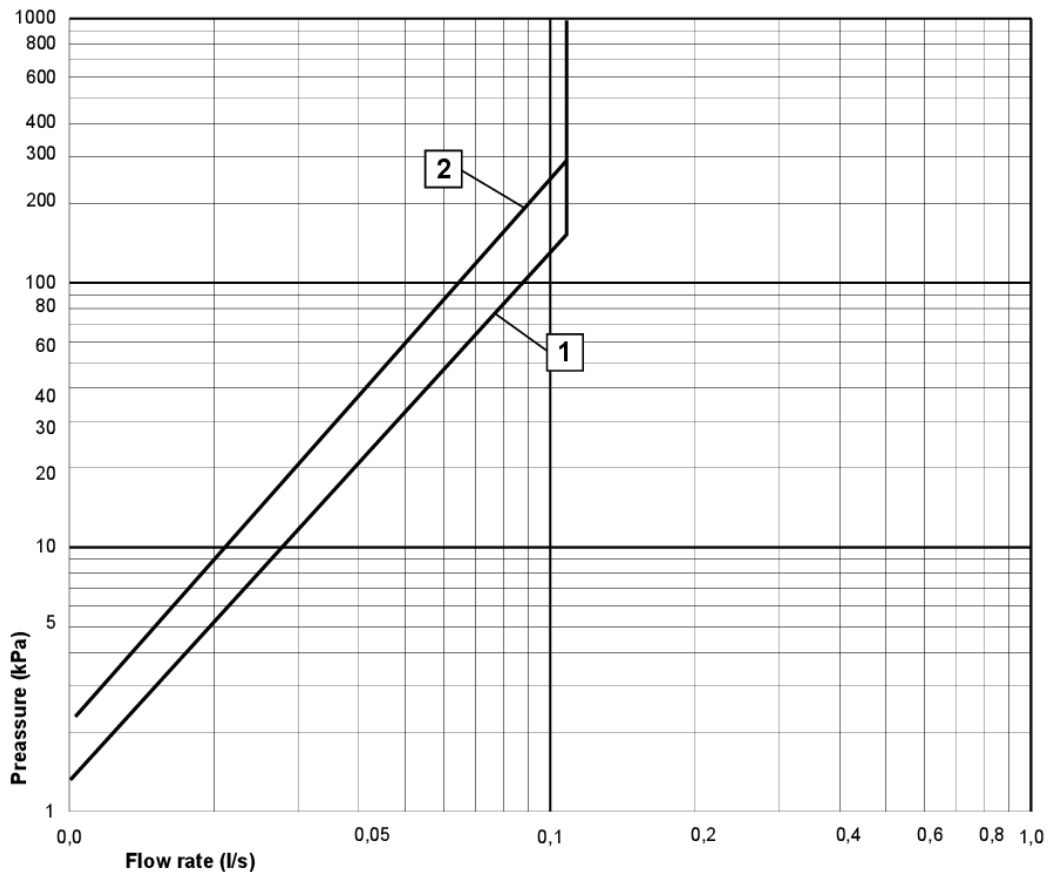

SMARTER
BATHROOMS

FLOW CHART

NAUTIC THERMOSTATIC MIXER WITH SHOWER SET

ART.NR.	
GB41205387	Nautic Shower set Combi 160 c-c
GB41215387	Nautic Shower set Combi 150 c-c
GB41205487	Nautic Shower set 40 c-c
GB41205488	Nautic Shower set 160/40 c-c
GB41205489	Nautic Shower set Vaska 160/40 c-c
GB41205442	Nautic Shower set Vaska 160/40 c-c incl. coupling kit

- **1** Shower flow
- **2** Shower flow Eco

A MEMBER OF THE
VILLEROY & BOCH GROUP

Villeroy & Boch Gustavsberg AB
Box 400, 134 29 Gustavsberg
Phone +46 (0)8-570 391 00
www.gustavsberg.com | info@gustavsberg.com