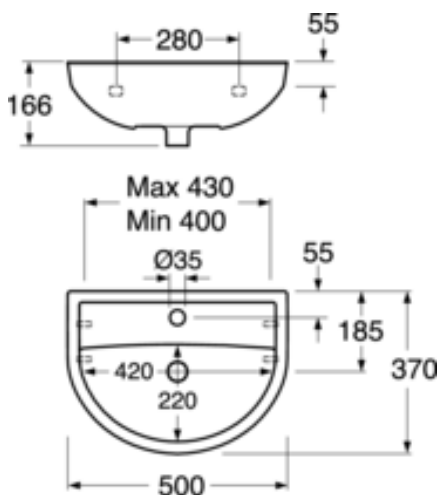

Energimærkning og certificeringer

Teknisk information

- CO₂-aftryk: 22,32 kg