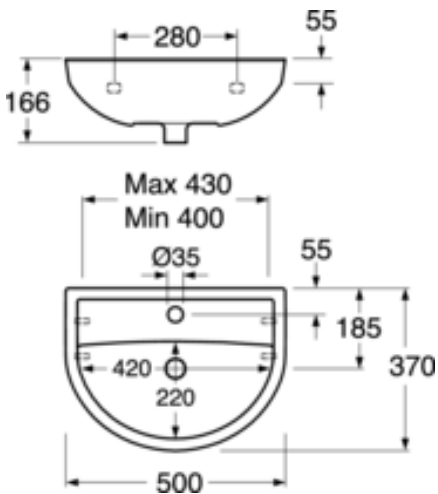

Energiamerkintä ja -sertifiointi

Tekniset tiedot

- Tuotteen CO₂e jalanjälki: 22,32 kg