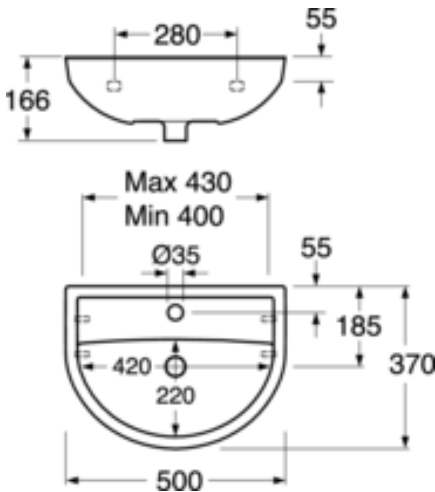

Energiamärgistus ja vastavustunnistused

Tehniline info

- CO₂e jalajälg: 22,32 kg